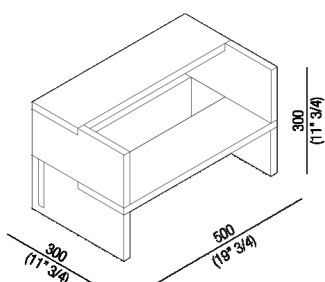

Ascension
 AVAS1983I

Neri&Hu, 2018

Gradino/porta oggetti in iroko.

Finiture

Iroko

Materiali

Legno

Elemento plurifunzione realizzato in legno iroko affiancabile alla vasca Immersion. Può essere utilizzato come gradino per facilitare l'accesso alla vasca oppure come seduta o, in posizione verticale, come appoggio di oggetti d'uso quotidiano.

Altezza:	30 cm	11" 3/4 inches
Lunghezza:	50 cm	19" 3/4 inches
Profondità :	30 cm	11" 3/4 inches

Dimensioni principali