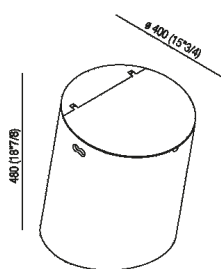

Contenitore  
 ACOM0510\_

Benedini Associati, 1992

Contenitore utilizzabile anche come seduta.

**Finiture**

-  Rovere naturale
-  Rovere bruno
-  Rovere scuro
-  Precomposto con finitura teak
-  Laccato bianco
-  Laccato grigio

**Materiali**

-  Legno

Contenitore tondo da terra in multistrato curvato di betulla con rivestimento in rovere naturale, bruno, scuro o in legno precomposto con finitura teak, o verniciato in bianco o grigio, completo di coperchio, utilizzabile anche come sgabello.

Altezza:	48 cm	18" 7/8 inches
Diametro:	40 cm	15" 3/4 inches

**Dimensioni principali**