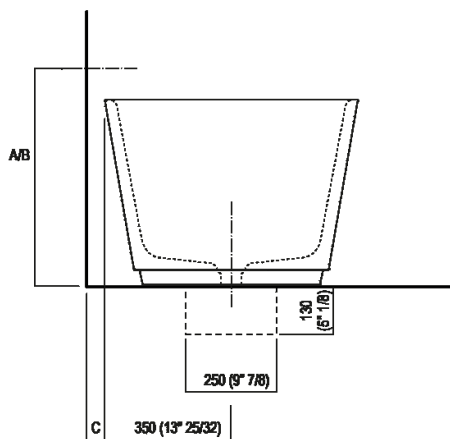

Height:	51 cm	20" 5/64 inches
Length:	169.8 cm	66" 27/32 inches
Weight:	76 kg	168 lbs
Depth:	70 cm	27" 9/16 inches
Capacity:	300 l	79 gal
Packaging:	100 x 200 x 82 cm	39" 3/8 x 78" 3/4 x 32" 1/4 inches
Total weight:	168 kg	304 lbs

Main dimensions

Dimensions for recess

Installation notes: wall mounted tap

	A*	B**	C
FEZ 2 (EFEZ027)	660 (25'63/64)	-	80 (3'5/32)
LIMÓN (ELIM443)	660 (25'63/64)	-	80 (3'5/32)
MEMORY (EMEM324, EMEM343)	660 (25'63/64)	-	80 (3'5/32)
(EMEM342)	660 (25'63/64)	-	50 (1'31/32)
MEMORY MIX (EMIX437)	660 (25'63/64)	-	50 (1'31/32)
SQUARE (ERUB1117)	-	640 (25'13/64)	50 (1'31/32)
(ERUB1118)	660 (25'63/64)	-	80 (3'5/32)
SEN (ESEN0912)	-	660 (25'63/64)	50 (1'31/32)

* interasse gruppo / axial distance for tap
 ** filo inferiore gruppo / Tap's lower edge

Installation notes: floor-mounted t

	A	B	C	D
FEZ 2 (EFEZ026, MET885) (EFEZ028)	90 (3 ³⁵ / ₆₄) 135 (5 ⁵ / ₁₆)	210 (8 ¹⁷ / ₆₄) 245 (9 ⁴¹ / ₆₄)	560 (22 ³ / ₆₄) 595 (23 ²⁷ / ₆₄)	630 (24 ⁵¹ / ₆₄) 670 (26 ³ / ₈)
LIMÓN (ELIM425)	135 (5 ⁵ / ₁₆)	245 (9 ⁴¹ / ₆₄)	595 (23 ²⁷ / ₆₄)	670 (26 ³ / ₈)
MEMORY (EMEM325)	135 (5 ⁵ / ₁₆)	245 (9 ⁴¹ / ₆₄)	595 (23 ²⁷ / ₆₄)	670 (26 ³ / ₈)
MEMORY MIX (EMIX425)	135 (5 ⁵ / ₁₆)	245 (9 ⁴¹ / ₆₄)	595 (23 ²⁷ / ₆₄)	670 (26 ³ / ₈)
LIMÓN / MEMORY / MEMORY MIX (EMEM327)	90 (3 ³⁵ / ₆₄)	210 (8 ¹⁷ / ₆₄)	560 (22 ³ / ₆₄)	630 (24 ⁵¹ / ₆₄)
SQUARE (ERUB1112, ERUB1115)	90 (3 ³⁵ / ₆₄)	210 (8 ¹⁷ / ₆₄)	560 (22 ³ / ₆₄)	630 (24 ⁵¹ / ₆₄)
SEN (ESEN0911, ESEN0977)	90 (3 ³⁵ / ₆₄)	140 (5 ³³ / ₆₄)	490 (19 ¹⁹ / ₆₄)	560 (22 ³ / ₆₄)