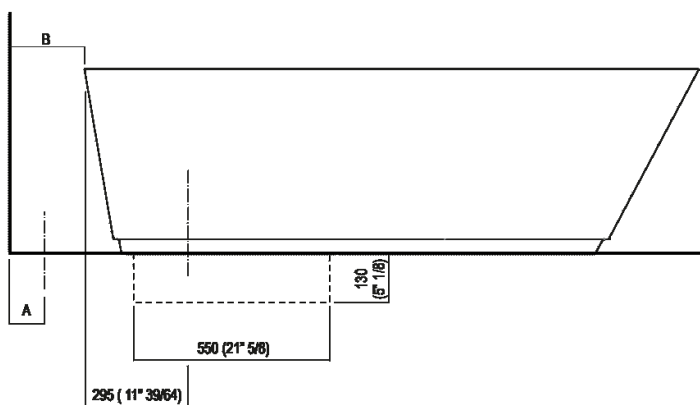

Height:	51 cm	20" 5/64 inches
Length:	169.8 cm	66" 27/32 inches
Weight:	76 kg	168 lbs
Depth:	70 cm	27" 9/16 inches
Capacity:	300 l	79 gal
Packaging:	100 x 200 x 82 cm	39" 3/8 x 78" 3/4 x 32" 1/4 inches
Total weight:	168 kg	304 lbs

Main dimensions

Dimensions for recess

Installation notes: wall mounted tap

	A*	B**	C
FEZ 2 (EFEZ027)	660 (25'63/64)	-	80 (3'5/32)
LIMÓN (ELIM443)	660 (25'63/64)	-	80 (3'5/32)
MEMORY (EMEM324, EMEM343)	660 (25'63/64)	-	80 (3'5/32)
(EMEM342)	660 (25'63/64)	-	50 (1'31/32)
MEMORY MIX (EMIX437)	660 (25'63/64)	-	50 (1'31/32)
SQUARE (ERUB1117)	-	640 (25'13/64)	50 (1'31/32)
(ERUB1118)	660 (25'63/64)	-	80 (3'5/32)
SEN (ESEN0912)	-	660 (25'63/64)	50 (1'31/32)

* interasse gruppo / axial distance for tap
 ** filo inferiore gruppo / Tap's lower edge

Installation notes: floor-mounted t

	A	B	C	D
FEZ 2 (EFEZ026, MET885) (EFEZ028)	90 (3 ³⁵ / ₆₄) 135 (5 ⁵ / ₁₆)	210 (8 ¹⁷ / ₆₄) 245 (9 ⁴¹ / ₆₄)	560 (22 ³ / ₆₄) 595 (23 ²⁷ / ₆₄)	630 (24 ⁵¹ / ₆₄) 670 (26 ³ / ₈)
LIMÓN (ELIM425)	135 (5 ⁵ / ₁₆)	245 (9 ⁴¹ / ₆₄)	595 (23 ²⁷ / ₆₄)	670 (26 ³ / ₈)
MEMORY (EMEM325)	135 (5 ⁵ / ₁₆)	245 (9 ⁴¹ / ₆₄)	595 (23 ²⁷ / ₆₄)	670 (26 ³ / ₈)
MEMORY MIX (EMIX425)	135 (5 ⁵ / ₁₆)	245 (9 ⁴¹ / ₆₄)	595 (23 ²⁷ / ₆₄)	670 (26 ³ / ₈)
LIMÓN / MEMORY / MEMORY MIX (EMEM327)	90 (3 ³⁵ / ₆₄)	210 (8 ¹⁷ / ₆₄)	560 (22 ³ / ₆₄)	630 (24 ⁵¹ / ₆₄)
SQUARE (ERUB1112, ERUB1115)	90 (3 ³⁵ / ₆₄)	210 (8 ¹⁷ / ₆₄)	560 (22 ³ / ₆₄)	630 (24 ⁵¹ / ₆₄)
SEN (ESEN0911, ESEN0977)	90 (3 ³⁵ / ₆₄)	140 (5 ³³ / ₆₄)	490 (19 ¹⁹ / ₆₄)	560 (22 ³ / ₆₄)