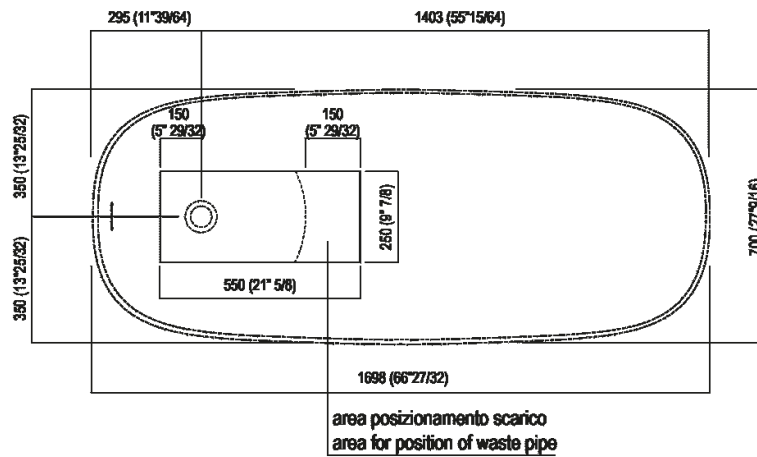

Height:	51 cm	20" 5/64 inches
Length:	169.8 cm	66" 27/32 inches
Weight:	76 kg	168 lbs
Depth:	70 cm	27" 9/16 inches
Capacity:	300 l	79 gal
Packaging:	100 x 200 x 82 cm	39" 3/8 x 78" 3/4 x 32" 1/4 inches
Total weight:	168 kg	304 lbs

Main dimensions

Dimensions for recess

Installation notes: wall mounted tap

	A*	B**	C
FEZ 2 (EFEZ027)	660 (25'63/64)	-	80 (3'5/32)
LIMÓN (ELIM443)	660 (25'63/64)	-	80 (3'5/32)
MEMORY (EMEM324, EMEM343)	660 (25'63/64)	-	80 (3'5/32)
(EMEM342)	660 (25'63/64)	-	50 (1'31/32)
MEMORY MIX (EMIX437)	660 (25'63/64)	-	50 (1'31/32)
SQUARE (ERUB1117)	-	640 (25'13/64)	50 (1'31/32)
(ERUB1118)	660 (25'63/64)	-	80 (3'5/32)
SEN (ESEN0912)	-	660 (25'63/64)	50 (1'31/32)

* interasse gruppo / axial distance for tap
 ** filo inferiore gruppo / Tap's lower edge

Installation notes: floor-mounted t

	A	B	C	D
FEZ 2 (EFEZ026, MET885) (EFEZ028)	90 (3 ³⁵ / ₆₄) 135 (5 ⁵ / ₁₆)	210 (8 ¹⁷ / ₆₄) 245 (9 ⁴¹ / ₆₄)	560 (22 ³ / ₆₄) 595 (23 ²⁷ / ₆₄)	630 (24 ⁵¹ / ₆₄) 670 (26 ³ / ₈)
LIMÓN (ELIM425)	135 (5 ⁵ / ₁₆)	245 (9 ⁴¹ / ₆₄)	595 (23 ²⁷ / ₆₄)	670 (26 ³ / ₈)
MEMORY (EMEM325)	135 (5 ⁵ / ₁₆)	245 (9 ⁴¹ / ₆₄)	595 (23 ²⁷ / ₆₄)	670 (26 ³ / ₈)
MEMORY MIX (EMIX425)	135 (5 ⁵ / ₁₆)	245 (9 ⁴¹ / ₆₄)	595 (23 ²⁷ / ₆₄)	670 (26 ³ / ₈)
LIMÓN / MEMORY / MEMORY MIX (EMEM327)	90 (3 ³⁵ / ₆₄)	210 (8 ¹⁷ / ₆₄)	560 (22 ³ / ₆₄)	630 (24 ⁵¹ / ₆₄)
SQUARE (ERUB1112, ERUB1115)	90 (3 ³⁵ / ₆₄)	210 (8 ¹⁷ / ₆₄)	560 (22 ³ / ₆₄)	630 (24 ⁵¹ / ₆₄)
SEN (ESEN0911, ESEN0977)	90 (3 ³⁵ / ₆₄)	140 (5 ³³ / ₆₄)	490 (19 ¹⁹ / ₆₄)	560 (22 ³ / ₆₄)