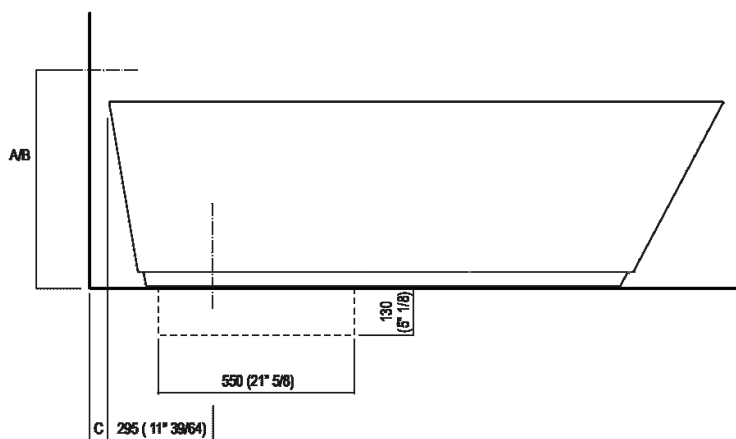

Height:	51 cm	20" 5/64 inches
Length:	169.8 cm	66" 27/32 inches
Weight:	76 kg	168 lbs
Depth:	70 cm	27" 9/16 inches
Capacity:	300 l	79 gal
Packaging:	100 x 200 x 82 cm	39" 3/8 x 78" 3/4 x 32" 1/4 inches
Total weight:	168 kg	304 lbs

Main dimensions

Dimensions for recess

Installation notes: wall mounted tap

	A*	B**	C
FEZ 2 (EFEZ027)	660 (25'63/64)	-	80 (3'5/32)
LIMÓN (ELIM443)	660 (25'63/64)	-	80 (3'5/32)
MEMORY (EMEM324, EMEM343)	660 (25'63/64)	-	80 (3'5/32)
(EMEM342)	660 (25'63/64)	-	50 (1'31/32)
MEMORY MIX (EMIX437)	660 (25'63/64)	-	50 (1'31/32)
SQUARE (ERUB1117)	-	640 (25'13/64)	50 (1'31/32)
(ERUB1118)	660 (25'63/64)	-	80 (3'5/32)
SEN (ESEN0912)	-	660 (25'63/64)	50 (1'31/32)

* interasse gruppo / axial distance for tap
 ** filo inferiore gruppo / Tap's lower edge

Installation notes: floor-mounted t

	A	B	C	D
FEZ 2 (EFEZ026, MET885) (EFEZ028)	90 (3 ³⁵ / ₆₄) 135 (5 ⁵ / ₁₆)	210 (8 ¹⁷ / ₆₄) 245 (9 ⁴¹ / ₆₄)	560 (22 ³ / ₆₄) 595 (23 ²⁷ / ₆₄)	630 (24 ⁵¹ / ₆₄) 670 (26 ³ / ₈)
LIMÓN (ELIM425)	135 (5 ⁵ / ₁₆)	245 (9 ⁴¹ / ₆₄)	595 (23 ²⁷ / ₆₄)	670 (26 ³ / ₈)
MEMORY (EMEM325)	135 (5 ⁵ / ₁₆)	245 (9 ⁴¹ / ₆₄)	595 (23 ²⁷ / ₆₄)	670 (26 ³ / ₈)
MEMORY MIX (EMIX425)	135 (5 ⁵ / ₁₆)	245 (9 ⁴¹ / ₆₄)	595 (23 ²⁷ / ₆₄)	670 (26 ³ / ₈)
LIMÓN / MEMORY / MEMORY MIX (EMEM327)	90 (3 ³⁵ / ₆₄)	210 (8 ¹⁷ / ₆₄)	560 (22 ³ / ₆₄)	630 (24 ⁵¹ / ₆₄)
SQUARE (ERUB1112, ERUB1115)	90 (3 ³⁵ / ₆₄)	210 (8 ¹⁷ / ₆₄)	560 (22 ³ / ₆₄)	630 (24 ⁵¹ / ₆₄)
SEN (ESEN0911, ESEN0977)	90 (3 ³⁵ / ₆₄)	140 (5 ³³ / ₆₄)	490 (19 ¹⁹ / ₆₄)	560 (22 ³ / ₆₄)