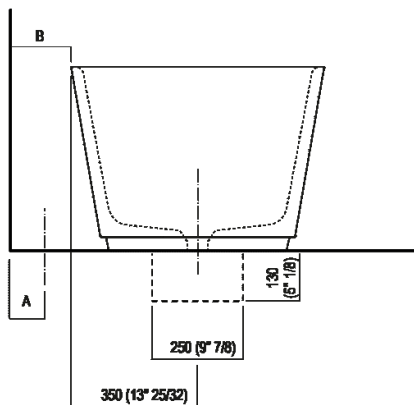

Height:	51 cm	20" 5/64 inches
Length:	169.8 cm	66" 27/32 inches
Weight:	76 kg	168 lbs
Depth:	70 cm	27" 9/16 inches
Capacity:	300 l	79 gal
Packaging:	100 x 200 x 82 cm	39" 3/8 x 78" 3/4 x 32" 1/4 inches
Total weight:	168 kg	304 lbs

Main dimensions

Dimensions for recess

Installation notes: wall mounted tap

	A*	B**	C
FEZ 2 (EFEZ027)	660 (25'63/64)	-	80 (3'5/32)
LIMÓN (ELIM443)	660 (25'63/64)	-	80 (3'5/32)
MEMORY (EMEM324, EMEM343)	660 (25'63/64)	-	80 (3'5/32)
(EMEM342)	660 (25'63/64)	-	50 (1'31/32)
MEMORY MIX (EMIX437)	660 (25'63/64)	-	50 (1'31/32)
SQUARE (ERUB1117)	-	640 (25'13/64)	50 (1'31/32)
(ERUB1118)	660 (25'63/64)	-	80 (3'5/32)
SEN (ESEN0912)	-	660 (25'63/64)	50 (1'31/32)

* interasse gruppo / axial distance for tap
 ** filo inferiore gruppo / Tap's lower edge

Installation notes: floor-mounted t

	A	B	C	D
FEZ 2 (EFEZ026, MET885) (EFEZ028)	90 (3 ³⁵ / ₆₄) 135 (5 ⁵ / ₁₆)	210 (8 ¹⁷ / ₆₄) 245 (9 ⁴¹ / ₆₄)	560 (22 ³ / ₆₄) 595 (23 ²⁷ / ₆₄)	630 (24 ⁵¹ / ₆₄) 670 (26 ³ / ₈)
LIMÓN (ELIM425)	135 (5 ⁵ / ₁₆)	245 (9 ⁴¹ / ₆₄)	595 (23 ²⁷ / ₆₄)	670 (26 ³ / ₈)
MEMORY (EMEM325)	135 (5 ⁵ / ₁₆)	245 (9 ⁴¹ / ₆₄)	595 (23 ²⁷ / ₆₄)	670 (26 ³ / ₈)
MEMORY MIX (EMIX425)	135 (5 ⁵ / ₁₆)	245 (9 ⁴¹ / ₆₄)	595 (23 ²⁷ / ₆₄)	670 (26 ³ / ₈)
LIMÓN / MEMORY / MEMORY MIX (EMEM327)	90 (3 ³⁵ / ₆₄)	210 (8 ¹⁷ / ₆₄)	560 (22 ³ / ₆₄)	630 (24 ⁵¹ / ₆₄)
SQUARE (ERUB1112, ERUB1115)	90 (3 ³⁵ / ₆₄)	210 (8 ¹⁷ / ₆₄)	560 (22 ³ / ₆₄)	630 (24 ⁵¹ / ₆₄)
SEN (ESEN0911, ESEN0977)	90 (3 ³⁵ / ₆₄)	140 (5 ³³ / ₆₄)	490 (19 ¹⁹ / ₆₄)	560 (22 ³ / ₆₄)

Note

La vasca deve essere installata su un pavimento perfettamente piano.
The bathtub must be positioned on a flat floor surface.

E' necessario predisporre a pavimento un pozzetto.
It is necessary to prepare a recess in the floor.