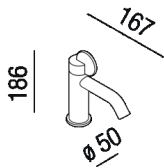

Miscelatore monoforo per lavabo
 ALIM411D_

Patricia Urquiola, 2021

Finiture

-  Cromo
-  Brunito spazzolato
-  Ottone naturale spazzolato
-  Nero opaco

Materiali

-  Ottone

Miscelatore per lavabo monoforo, con flessibili di alimentazione.

Altezza:	18.6 cm	7" 3/32 inches
Diametro:	5 cm	2" inches
ProfonditÃ :	16.7 cm	6" 37"64 inches

Note: Ordinabile da maggio 2021

Dimensioni principali