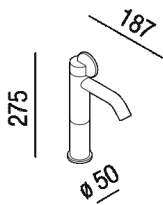

Miscelatore monoforo per lavabo
ALIM412D_

Patricia Urquiola, 2021

Miscelatore per lavabo monoforo, con flessibili di alimentazione.

Altezza: 27.5 cm 10" 53/64 inches

Diametro: 5 cm 2" inches

ProfonditÃ : 16.7 cm 6" 37/64 inches

Note: Ordinabile da maggio 2021