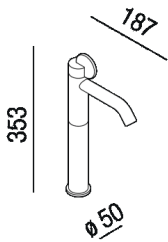

Miscelatore monoforo per lavabo
ALIM413D_

Patricia Urquiola, 2021

Miscelatore per lavabo monoforo, con flessibili di alimentazione.

Altezza: 35.5 cm 13" 57/64 inches

Diametro: 5 cm 2" inches

ProfonditÃ : 18.7 cm 7" 23/64 inches

Note: Ordinabile da maggio 2021