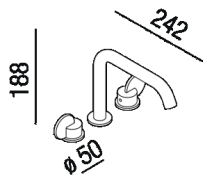

Gruppo lavabo a tre fori
 ALIM415D_

Patricia Urquiola, 2021

Finiture

-  Nero opaco
-  Brunito spazzolato
-  Ottone naturale spazzolato
-  Cromo

Materiali

-  Ottone

Gruppo lavabo a tre fori con doppio comando e flessibili di alimentazione.

Altezza:	18.8 cm	7" 13/32 inches
Diametro:	5 cm	2" inches
ProfonditÃ :	24.2 cm	9" 17/32 inches

Note: Ordinabile da maggio 2021

Dimensioni principali