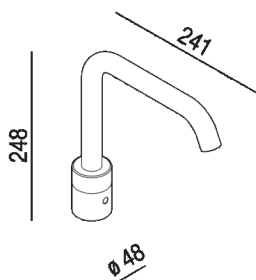

Bocca lavabo da piano con sensore elettronico  
 ALIX271\_L

Patricia Urquiola, 2021

Bocca lavabo da piano con sensore elettronico, dotata di elettrovalvola esterna per miscelazione acqua (alimentatore 6V incluso). La bocca con sensore elettronico deve essere utilizzata solo con lavabi ad incasso.

Altezza:	24.8 cm	9" 49/64 inches
Diametro:	4.8 cm	1" 57/64 inches
ProfonditÃ :	24.1 cm	9" 1/2 inches

Note: Finiture a richiesta: - bianco opaco (RAL9003) - ottone naturale lucido - altre finiture personalizzate su base ottone naturale. Lotto minimo 10 pezzi per finitura. Maggiorazione 10% sul costo della finitura nero opaco. Tempo di produzione 6 settimane dalla data dell'ordine. Finiture a richiesta: - copper PVD - Gun metal PVD - nichel spazzolato; Lotto minimo 5 pezzi per finitura. Maggiorazione 50% sul costo della finitura cromo. Tempo di produzione 10/12 settimane dalla data dell'ordine. (\* Physical Vapor Deposition)