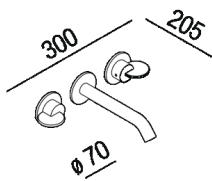

Gruppo lavabo a doppio comando  
 .ELIM422\_+.ILIX420

Patricia Urquiola, 2021

**Finiture**

-  Nero opaco
-  Brunito spazzolato
-  Cromo
-  Ottone naturale spazzolato

**Materiali**

-  Ottone

Gruppo lavabo da incasso a doppio comando.

Lunghezza:	30 cm	11" 13/16 inches
Diametro:	7 cm	2" 3/4 inches
ProfonditÃ :	20.5 cm	8" 5/64 inches

Note: Ordinabile da maggio 2021

Dimensioni principali