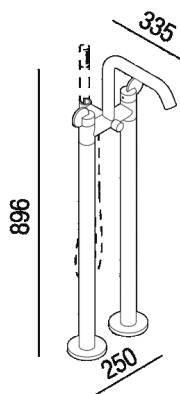

Gruppo per vasca a doppio comando
 .ELIM425_+.ILIX425

Patricia Urquiola, 2021

Gruppo per vasca a doppio comando con deviatore e presa d'acqua per doccia,
 predisposto per fissaggio a pavimento.

Altezza: 89.6 cm 35" 9/32 inches

Larghezza: 25 cm 19" 27/32 inches

Profondità : 33.5 cm 13" 15/64 inches

Note: Ordinabile da maggio 2021

Finiture

Nero opaco

Brunito spazzolato

Cromo

Ottone naturale spazzolato

Materiali

Ottone

Dimensioni principali