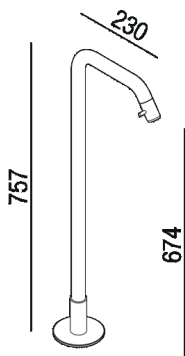

Bocca di erogazione a pavimento

.EMEM327_L+.IMEM327

Patricia Urquiola, 2021

Bocca di erogazione a pavimento con regolatore di flusso. Regolazione di temperatura non gestita (per gestire la temperatura utilizzare l'articolo .ELIX450+.ILIX450D).

Altezza: 75.6 cm 29" 49/64 inches

Profondità : 23 cm 9" inches

Finiture

Nero opaco

Cromo

Brunito spazzolato

Ottone naturale spazzolato

Materiali

Ottone

Dimensioni principali