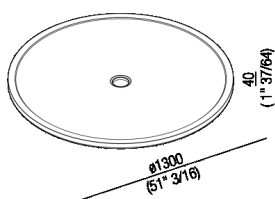

Piatto doccia
 ADOC1300PG

RD Agape, 2019

Piatto doccia tondo realizzato in marmo Petit
 Granit.

Finiture

Petit Granit

Materiali

Marmo

Piatto doccia tondo realizzato in marmo Petit Granit. Amuleto è compreso di sifone con piastra di copertura dello scarico in ABS cromato.

Altezza:	4 cm	1" 37/64 inches
Diametro:	130 cm	51" 3/16 inches

Note: Per un'installazione più agevole, si suggerisce l'utilizzo del pozzetto AKITPZVAS.

Dimensioni principali

Quote di montaggio