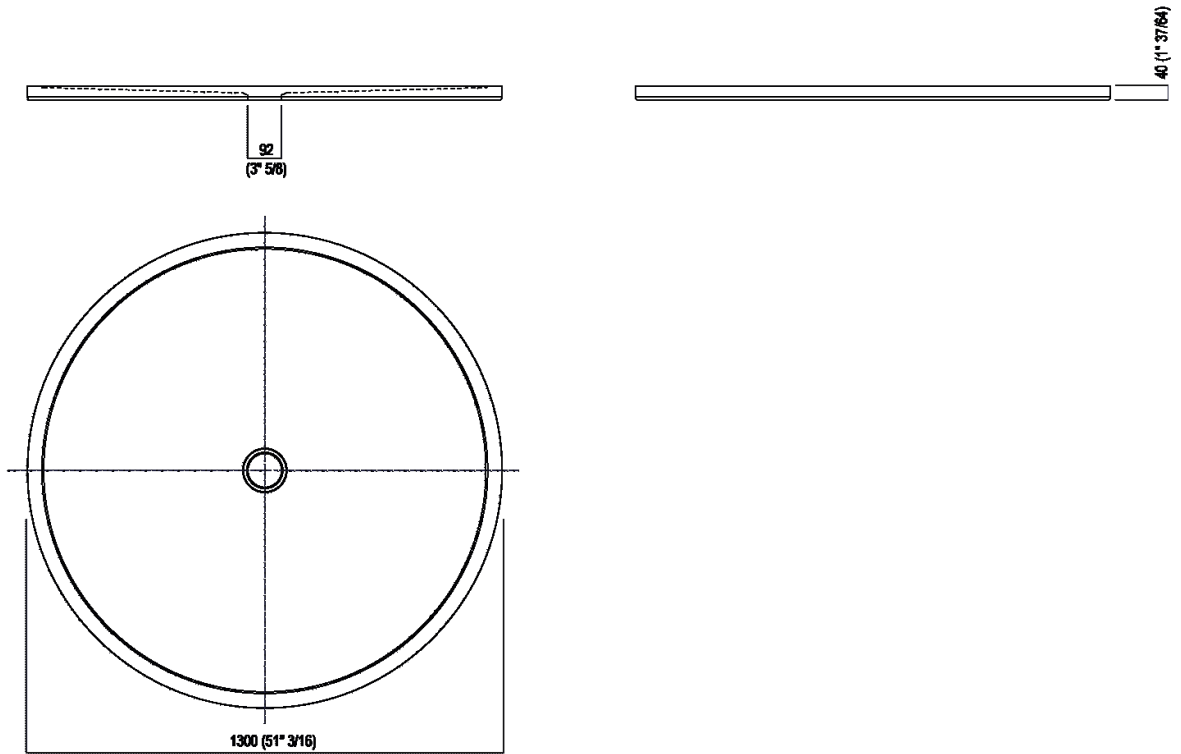

Piatto doccia
 ADOC1300PG

RD Agape, 2019

Piatto doccia tondo realizzato in marmo Petit
 Granit.

Finiture

Petit Granit

Materiali

Marmo

Piatto doccia tondo realizzato in marmo Petit Granit. Amuleto è compreso di sifone con piastra di copertura dello scarico in ABS cromato.

Altezza:	4 cm	1" 37/64 inches
Diametro:	130 cm	51" 3/16 inches

Note: Per un'installazione più agevole, si suggerisce l'utilizzo del pozzetto AKITPZVAS.

Dimensioni principali

Quote di montaggio