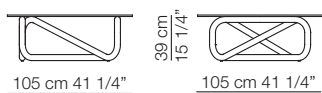

Kategorie
Tischplatte
Limited Edition Version

Basis

Tavolini.
Vetro temperato fumé (spessore 1,2 cm).
Vetro temperato fumé (spessore 2,1 cm) o
azzurro (spessore 2,1 cm).
Metallo laccato grafite con piedini
regolabili in polietilene nero.

Small tables.
Fumé tempered glass (thickness 1,2 cm).
Fumé (thickness 2,1 cm) or light blue
(thickness 2,1 cm) tempered glass.
Grafite lacquered metal with black
adjustable polyethylene feet.

Petites tables.
Verre trempé fumé (épaisseur 1,2 cm).
Verre trempé fumé (épaisseur 2,1 cm) ou
bleu clair (épaisseur 2,1 cm).
Métal laqué grafite avec pieds réglables
en polyéthylène noir.

Tavolino 105 x 105
Small table 105 x 105

Tavolino Ø 130
Small table Ø 130

I colori sono da considerarsi puramente indicativi / Colors are to be considered as purely indicative 2020 - Rev. 0.0 - Seven Salotti S.p.A - All rights reserved