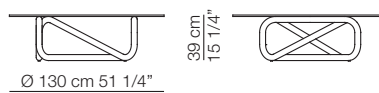

Small tables.
Fumé tempered glass (thickness 1,2 cm).
Fumé (thickness 2,1 cm) or light blue
(thickness 2,1 cm) tempered glass.
Grafite lacquered metal with black
adjustable polyethylene feet.

Petites tables.
Verre trempé fumé (épaisseur 1,2 cm).
Verre trempé fumé (épaisseur 2,1 cm) ou
bleu clair (épaisseur 2,1 cm).
Métal laqué grafite avec pieds réglables
en polyéthylène noir.

Beistelltische.
Fumé gehärtetes Glas (Dicke 1,2 cm).
Fumé (Dicke 2,1 cm) oder hellblau (Dicke 2,1 cm)
gehärtetes Glas.
Grafite lackiertes Metall mit verstellbaren Füßen
aus schwarzem Polyethylen.

INFINITY

Tavolino 105 x 105
Small table 105 x 105

Tavolino Ø 130
Small table Ø 130

I colori sono da considerarsi puramente indicativi / Colors are to be considered as purely indicative 2020 - Rev. 0.0 - Seven Salotti S.p.A - All rights reserved