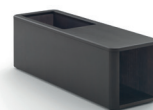

Offene Behälter nur in Schokolade gebeizter Esche verfügbar.

Tokio module with shelf
Edo sofa

Tokio module with shelf
Edo sofa

Tokio module with drawer
Tokio sofa

Tokio open storage module
Tokio sofa

Tokio module with drawer

Tokio open storage module

Tokio sofa – capsule collection Beat 2 category Leather “Super”

Modulo con ripiano 106 x 32
Module with shelf 106 x 32

Modulo con cassetto 106 x 74
Module with drawer 106 x 74

Modulo contenitore aperto 106 x 32
Open storage module 106 x 32