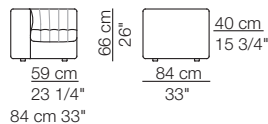

9000 sofa composition NV07-B  
 Goya service

**arflex**

Poltrona /  
Armchair

Divani /  
Sofa

Elemento con 1 bracciolo /  
Unit with 1 armrest

Elemento senza braccioli /  
Unit without armrests

Elemento angolo /  
Corner unit