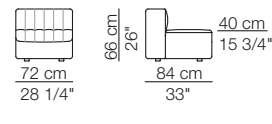

9000 sofa composition NV07-B  
 Goya service

**arflex**

Poltrona /  
Armchair

Divani /  
Sofa

Elemento con 1 bracciolo /  
Unit with 1 armrest

Elemento senza braccioli /  
Unit without armrests

Elemento angolo /  
Corner unit