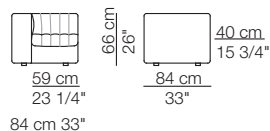

9000 sofa composition NV07-B  
 Goya service

**arflex**

Poltrona /  
Armchair

Divani /  
Sofa

Elemento con 1 bracciolo /  
Unit with 1 armrest

Elemento senza braccioli /  
Unit without armrests

Elemento angolo /  
Corner unit