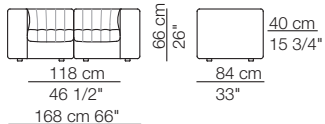

9000 sofa composition NV07-B  
 Goya service

**arflex**

Poltrona /  
Armchair

Divani /  
Sofa

Elemento con 1 bracciolo /  
Unit with 1 armrest

Elemento senza braccioli /  
Unit without armrests

Elemento angolo /  
Corner unit