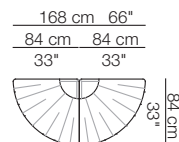

Composizioni / Compositions

NV01