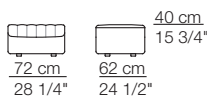

Poltrona /
Armchair

Divani /
Sofa

Elemento con 1 bracciolo /
Unit with 1 armrest

Elemento senza braccioli /
Unit without armrests

Elemento angolo /
Corner unit

Elemento curvo /
Curved unit

Pouf

Composizioni / Compositions

NV01

NV02

NV03

NV04

NV05

NV06

NV07

NV07-B

NV08

NV09

NV10

NV11

NV12

NV13