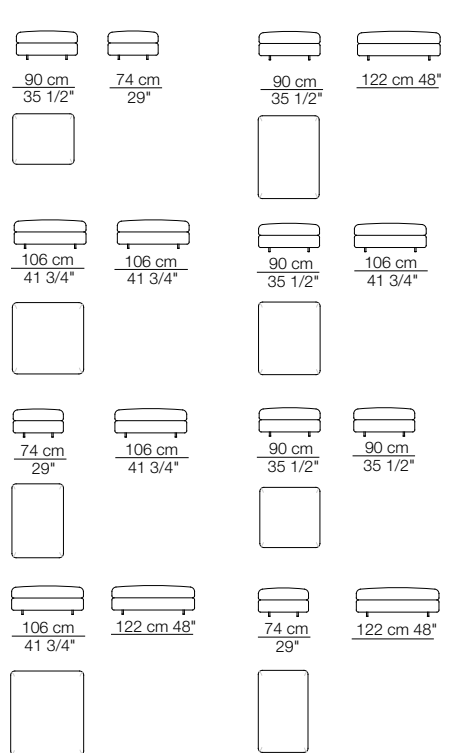

Elementi senza braccioli P.138  
Units without armrests D.138

Elementi angolo P.106  
Corner units D.106

Elementi angolo P.122  
Corner units D.122

Pouf

## TOKIO MODULI / MODULES

Modulo con ripiano 106 x 32  
Module with shelf 106 x 32

Modulo con cassetto 106 x 74  
Module with drawer 106 x 74

Modulo contenitore aperto 106 x 32  
Open storage module 106 x 32