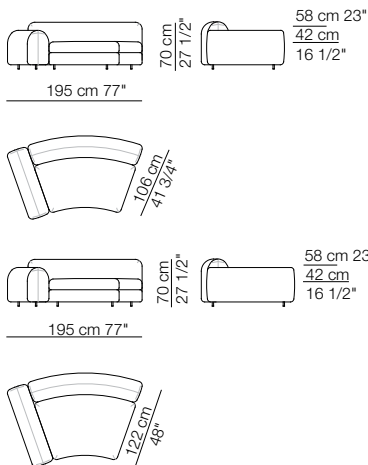

## TOKIO MODULI / MODULES

Modulo con ripiano 106 x 32  
Module with shelf 106 x 32

Modulo con cassetto 106 x 74  
Module with drawer 106 x 74

Modulo contenitore aperto 106 x 32  
Open storage module 106 x 32

Divano curvo senza braccioli  
Curved sofa without armrests

Elementi curvi senza braccioli  
Curved units without armrests

Elemento isola senza braccioli  
Isle unit without armrests

Divano curvo con 2 braccioli  
Curved sofa with 2 armrests

Elemento curvo isola senza braccioli  
Curved isle unit without armrests

Elementi curvi con 1 bracciolo  
Curved units with 1 armrest

Pouf curvo  
Curved pouf

Esempi di composizione  
Examples of compositions