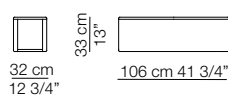

## TOKIO MODULI / MODULES

Modulo con ripiano 106 x 32  
Module with shelf 106 x 32

Modulo con cassetto 106 x 74  
Module with drawer 106 x 74

Modulo contenitore aperto 106 x 32  
Open storage module 106 x 32