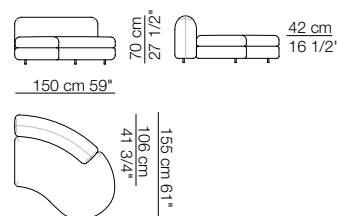

## TOKIO MODULI / MODULES

Modulo con ripiano 106 x 32  
Module with shelf 106 x 32

Modulo con cassetto 106 x 74  
Module with drawer 106 x 74

Modulo contenitore aperto 106 x 32  
Open storage module 106 x 32

Divano curvo senza braccioli  
Curved sofa without armrests

Elementi curvi senza braccioli  
Curved units without armrests

Elemento isola senza braccioli  
Isle unit without armrests

Divano curvo con 2 braccioli  
Curved sofa with 2 armrests

Elemento curvo isola senza braccioli  
Curved isle unit without armrests

Elementi curvi con 1 bracciolo  
Curved units with 1 armrest

Pouf curvo  
Curved pouf

Esempi di composizione  
Examples of compositions