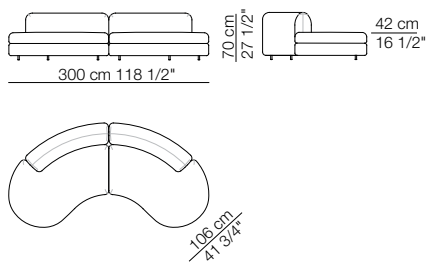

## TOKIO MODULI / MODULES

Modulo con ripiano 106 x 32  
Module with shelf 106 x 32

Modulo con cassetto 106 x 74  
Module with drawer 106 x 74

Modulo contenitore aperto 106 x 32  
Open storage module 106 x 32

Divano curvo senza braccioli  
Curved sofa without armrests

Elementi curvi senza braccioli  
Curved units without armrests

Elemento isola senza braccioli  
Isle unit without armrests

Divano curvo con 2 braccioli  
Curved sofa with 2 armrests