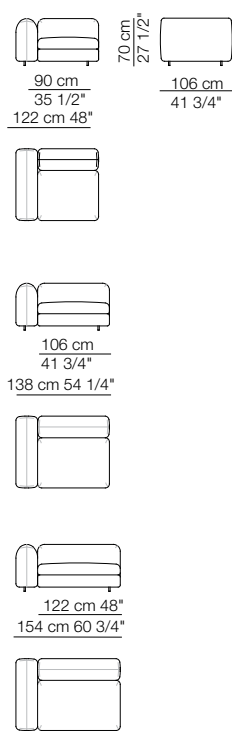

**Edo sofa composition E33**  
**Tokio module with shelf**

**Edo sofa composition E33**  
**Tokio module with shelf**

**Edo sofa composition E24/B**  
Tokio open storage module

**Edo sofa composition E24/C**  
Tokio open storage module

## EDO

Divani Sofas	Elementi con 1 bracciolo P.106 Units with 1 armrest D.106	Elementi con 1 bracciolo P.122 Units with 1 armrest D.122	Elementi senza braccioli P.106 Units without armrests D.106	Elementi senza braccioli P.122 Units without armrests D.122
				
				
				
				
				
				

Elementi senza braccioli P.138  
Units without armrests D.138

Elementi angolo P.106  
Corner units D.106

Elementi angolo P.122  
Corner units D.122

Pouf

## TOKIO MODULI / MODULES

Modulo con ripiano 106 x 32  
Module with shelf 106 x 32

Modulo con cassetto 106 x 74  
Module with drawer 106 x 74

Modulo contenitore aperto 106 x 32  
Open storage module 106 x 32