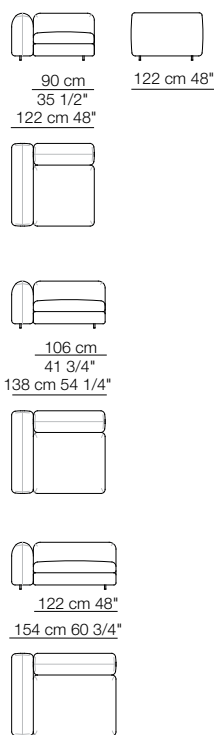

**Edo sofa composition E33**  
**Tokio module with shelf**

**Edo sofa composition E33**  
**Tokio module with shelf**

**Edo sofa composition E24/B**  
Tokio open storage module

**Edo sofa composition E24/C**  
Tokio open storage module

## EDO

Divani Sofas	Elementi con 1 bracciolo P.106 Units with 1 armrest D.106	Elementi con 1 bracciolo P.122 Units with 1 armrest D.122	Elementi senza braccioli P.106 Units without armrests D.106	Elementi senza braccioli P.122 Units without armrests D.122
				
				
				
				
				
				

Elementi senza braccioli P.138  
Units without armrests D.138

Elementi angolo P.106  
Corner units D.106

Elementi angolo P.122  
Corner units D.122

Pouf

## TOKIO MODULI / MODULES

Modulo con ripiano 106 x 32  
Module with shelf 106 x 32

Modulo con cassetto 106 x 74  
Module with drawer 106 x 74

Modulo contenitore aperto 106 x 32  
Open storage module 106 x 32