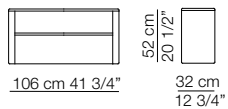

Elementi senza braccioli P.138  
Units without armrests D.138

Elementi angolo P.106  
Corner units D.106

Elementi angolo P.122  
Corner units D.122

Pouf

## TOKIO MODULI / MODULES

Modulo con ripiano 106 x 32  
Module with shelf 106 x 32

Modulo con cassetto 106 x 74  
Module with drawer 106 x 74

Modulo contenitore aperto 106 x 32  
Open storage module 106 x 32