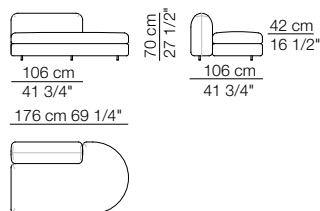

## TOKIO MODULI / MODULES

Modulo con ripiano 106 x 32  
Module with shelf 106 x 32

Modulo con cassetto 106 x 74  
Module with drawer 106 x 74

Modulo contenitore aperto 106 x 32  
Open storage module 106 x 32

Divano curvo senza braccioli  
Curved sofa without armrests

Elementi curvi senza braccioli  
Curved units without armrests

Elemento isola senza braccioli  
Isle unit without armrests

Divano curvo con 2 braccioli  
Curved sofa with 2 armrests