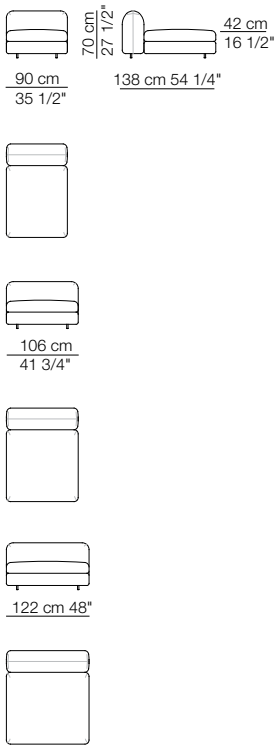

Elementi senza braccioli P.138
Units without armrests D.138