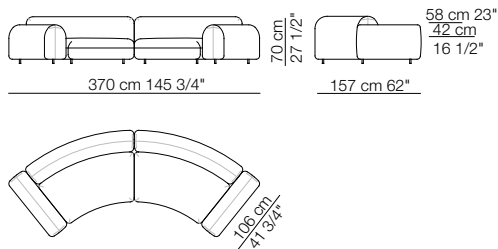

## TOKIO MODULI / MODULES

Modulo con ripiano 106 x 32  
Module with shelf 106 x 32

Modulo con cassetto 106 x 74  
Module with drawer 106 x 74

Modulo contenitore aperto 106 x 32  
Open storage module 106 x 32

Divano curvo senza braccioli  
Curved sofa without armrests

Elementi curvi senza braccioli  
Curved units without armrests

Elemento isola senza braccioli  
Isle unit without armrests

Divano curvo con 2 braccioli  
Curved sofa with 2 armrests