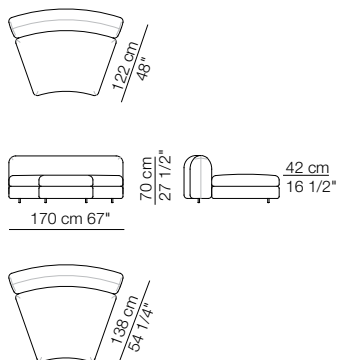

## TOKIO MODULI / MODULES

Modulo con ripiano 106 x 32  
Module with shelf 106 x 32

Modulo con cassetto 106 x 74  
Module with drawer 106 x 74

Modulo contenitore aperto 106 x 32  
Open storage module 106 x 32

Divano curvo senza braccioli  
Curved sofa without armrests

Elementi curvi senza braccioli  
Curved units without armrests

Elemento isola senza braccioli  
Isle unit without armrests

Divano curvo con 2 braccioli  
Curved sofa with 2 armrests

Elemento curvo isola senza braccioli  
Curved isle unit without armrests

Elementi curvi con 1 bracciolo  
Curved units with 1 armrest

Pouf curvo  
Curved pouf

Esempi di composizione  
Examples of compositions