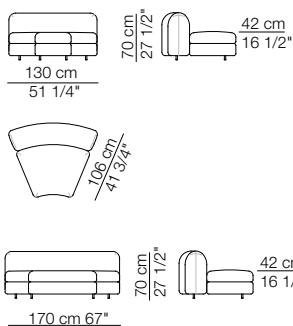

Elementi senza braccioli P.138  
Units without armrests D.138

Elementi angolo P.106  
Corner units D.106

Elementi angolo P.122  
Corner units D.122

Pouf

## TOKIO MODULI / MODULES

Modulo con ripiano 106 x 32  
Module with shelf 106 x 32

Modulo con cassetto 106 x 74  
Module with drawer 106 x 74

Modulo contenitore aperto 106 x 32  
Open storage module 106 x 32

Divano curvo senza braccioli  
Curved sofa without armrests

Elementi curvi senza braccioli  
Curved units without armrests

Elemento isola senza braccioli  
Isle unit without armrests

Divano curvo con 2 braccioli  
Curved sofa with 2 armrests