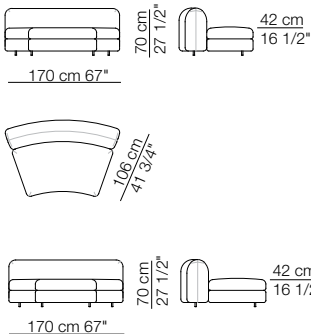

## TOKIO MODULI / MODULES

Modulo con ripiano 106 x 32  
Module with shelf 106 x 32

Modulo con cassetto 106 x 74  
Module with drawer 106 x 74

Modulo contenitore aperto 106 x 32  
Open storage module 106 x 32

Divano curvo senza braccioli  
Curved sofa without armrests

Elementi curvi senza braccioli  
Curved units without armrests

Elemento isola senza braccioli  
Isle unit without armrests

Divano curvo con 2 braccioli  
Curved sofa with 2 armrests

Elemento curvo isola senza braccioli  
Curved isle unit without armrests

Elementi curvi con 1 bracciolo  
Curved units with 1 armrest

Pouf curvo  
Curved pouf

Esempi di composizione  
Examples of compositions