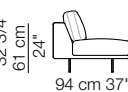

HOLLYWOOD

Divani
Sofas

83 cm
32 3/4\"/>

61 cm 24\"/>
 42 cm 16 1/2\"/>

196 cm 77 1/4\"/>
 244 cm 96\"/>

236 cm 93\"/>
 284 cm 112\"/>

246 cm 97\"/>
 294 cm 116\"/>

Elementi con 1 bracciolo
Units with 1 armrest

83 cm
32 3/4\"/>

61 cm 24\"/>
 42 cm 16 1/2\"/>

106 cm
41 3/4\"/>

98 cm
38 3/4\"/>
 122 cm 48\"/>

118 cm
46 1/2\"/>
 142 cm 56\"/>

Elementi senza braccioli
Units without armrests

83 cm
32 3/4\"/>

42 cm
16 1/2\"/>

98 cm
38 3/4\"/>

118 cm
46 1/2\"/>

HOLLYWOOD

Elementi isola con angolo
Isle units with corner unit

Elementi con 1 bracciolo P.120
Units with 1 armrest D.120

Pouf

Chaise longue con 1 bracciolo
Chaise longue with 1 armrest