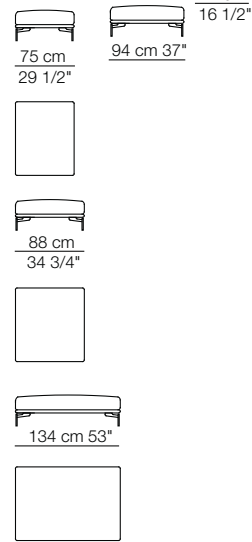

HOLLYWOOD

Divani
Sofas

83 cm
32 3/4\"/>

61 cm 24\"/>
 42 cm 16 1/2\"/>

196 cm 77 1/4\"/>
 244 cm 96\"/>

236 cm 93\"/>
 284 cm 112\"/>

246 cm 97\"/>
 294 cm 116\"/>

Elementi con 1 bracciolo
Units with 1 armrest

83 cm
32 3/4\"/>

61 cm 24\"/>
 42 cm 16 1/2\"/>

106 cm
41 3/4\"/>

98 cm
38 3/4\"/>
 122 cm 48\"/>

118 cm
46 1/2\"/>
 142 cm 56\"/>

Elementi senza braccioli
Units without armrests

83 cm
32 3/4\"/>

42 cm
16 1/2\"/>

98 cm
38 3/4\"/>

118 cm
46 1/2\"/>

HOLLYWOOD

Elementi isola con angolo
Isle units with corner unit

Elementi con 1 bracciolo P.120
Units with 1 armrest D.120

Pouf

Chaise longue con 1 bracciolo
Chaise longue with 1 armrest