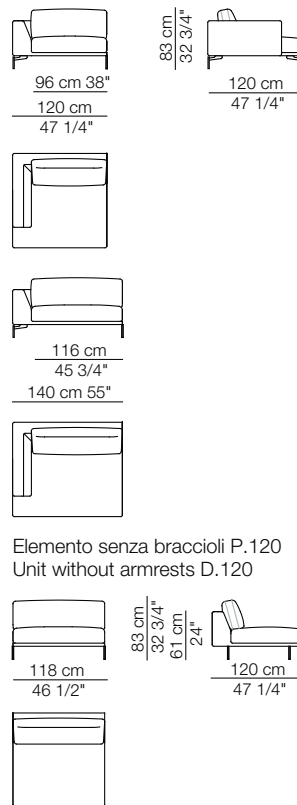

HOLLYWOOD

Divani
Sofas

83 cm
32 3/4\"/>

61 cm 24\"/>
 42 cm 16 1/2\"/>

196 cm 77 1/4\"/>
 244 cm 96\"/>

236 cm 93\"/>
 284 cm 112\"/>

246 cm 97\"/>
 294 cm 116\"/>

Elementi con 1 bracciolo
Units with 1 armrest

83 cm
32 3/4\"/>

61 cm 24\"/>
 42 cm 16 1/2\"/>

106 cm
41 3/4\"/>

98 cm
38 3/4\"/>
 122 cm 48\"/>

118 cm
46 1/2\"/>
 142 cm 56\"/>

Elementi senza braccioli
Units without armrests

83 cm
32 3/4\"/>

42 cm
16 1/2\"/>

98 cm
38 3/4\"/>

118 cm
46 1/2\"/>

HOLLYWOOD

Elementi isola con angolo
Isle units with corner unit

Elementi con 1 bracciolo P.120
Units with 1 armrest D.120

Pouf

Chaise longue con 1 bracciolo
Chaise longue with 1 armrest

Elemento senza braccioli P.120
Unit without armrests D.120

Cuscino angolo
Corner cushion

Composizioni
Compositions