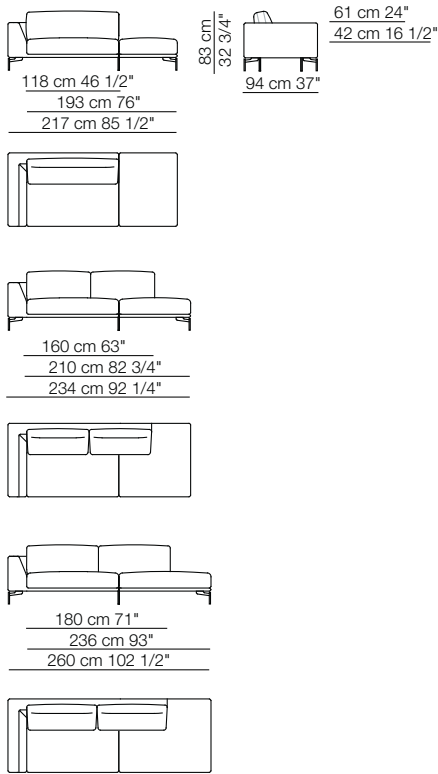

HOLLYWOOD

Divani
Sofas

83 cm
32 3/4\"/>

61 cm 24\"/>
 42 cm 16 1/2\"/>

196 cm 77 1/4\"/>
 244 cm 96\"/>

236 cm 93\"/>
 284 cm 112\"/>

246 cm 97\"/>
 294 cm 116\"/>

Elementi con 1 bracciolo
Units with 1 armrest

83 cm
32 3/4\"/>

61 cm 24\"/>
 42 cm 16 1/2\"/>

106 cm
41 3/4\"/>

98 cm
38 3/4\"/>
 122 cm 48\"/>

118 cm
46 1/2\"/>
 142 cm 56\"/>

Elementi senza braccioli
Units without armrests

83 cm
32 3/4\"/>

42 cm
16 1/2\"/>

98 cm
38 3/4\"/>

118 cm
46 1/2\"/>

HOLLYWOOD

Elementi isola con angolo
Isle units with corner unit

Elementi con 1 bracciolo P.120
Units with 1 armrest D.120

Pouf

Chaise longue con 1 bracciolo
Chaise longue with 1 armrest