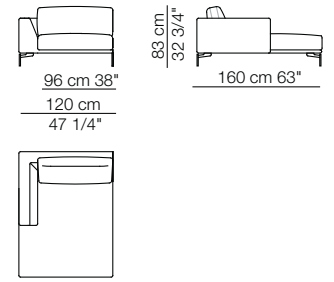

83 cm
32 3/4\"/>

61 cm 24\"/>
 42 cm 16 1/2\"/>

106 cm
41 3/4\"/>

98 cm
38 3/4\"/>
 122 cm 48\"/>

118 cm
46 1/2\"/>
 142 cm 56\"/>

Elementi senza braccioli
Units without armrests

83 cm
32 3/4\"/>

42 cm
16 1/2\"/>

98 cm
38 3/4\"/>

118 cm
46 1/2\"/>

HOLLYWOOD

Elementi isola con angolo
Isle units with corner unit

Elementi con 1 bracciolo P.120
Units with 1 armrest D.120

Pouf

Chaise longue con 1 bracciolo
Chaise longue with 1 armrest