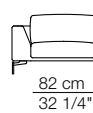

HOLLYWOOD

Divani
Sofas

83 cm
32 3/4\"/>

61 cm 24\"/>
 42 cm 16 1/2\"/>

196 cm 77 1/4\"/>
 244 cm 96\"/>

236 cm 93\"/>
 284 cm 112\"/>

246 cm 97\"/>
 294 cm 116\"/>

Elementi con 1 bracciolo
Units with 1 armrest

83 cm
32 3/4\"/>

61 cm 24\"/>
 42 cm 16 1/2\"/>

106 cm
41 3/4\"/>

98 cm
38 3/4\"/>
 122 cm 48\"/>

118 cm
46 1/2\"/>
 142 cm 56\"/>

Elementi senza braccioli
Units without armrests

83 cm
32 3/4\"/>

42 cm
16 1/2\"/>