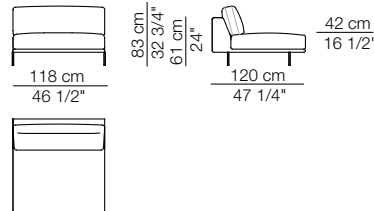

Elemento senza braccioli P.120
Unit without armrests D.120