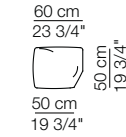

Cuscino angolo
Corner cushion