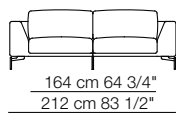

HOLLYWOOD

Divani
Sofas

83 cm
32 3/4\"/>

61 cm 24\"/>
 42 cm 16 1/2\"/>

196 cm 77 1/4\"/>
 244 cm 96\"/>

236 cm 93\"/>
 284 cm 112\"/>

246 cm 97\"/>
 294 cm 116\"/>

Elementi con 1 bracciolo
Units with 1 armrest