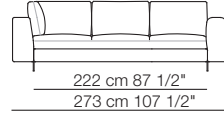

Lee sofa composition L01
Cradle small table

LEE

Divani
Sofas

Elementi con 1 bracciolo
Units with 1 armrest

Elementi senza braccioli
Units without armrests

LEE

Elementi angolo con 1 bracciolo
Corner units with 1 armrest

Elementi isola con angolo
Isle units with corner unit

Chaise longue con 1 bracciolo
Chaise longue with 1 armrest

Pouf

Cuscino schienale con movimento
Backrest cushion with motion

Lee sofa composition L03
 Elettra armchair
 Infinity small table