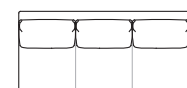

Lee sofa composition L01
Cradle small table

LEE

Divani
Sofas

Elementi con 1 bracciolo
Units with 1 armrest

Elementi senza braccioli
Units without armrests

LEE

Elementi angolo con 1 bracciolo
Corner units with 1 armrest

Elementi isola con angolo
Isle units with corner unit

Chaise longue con 1 bracciolo
Chaise longue with 1 armrest

Pouf

Cuscino schienale con movimento
Backrest cushion with motion

Lee sofa composition L03
 Elettra armchair
 Infinity small table