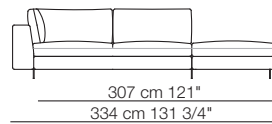

Lee sofa composition L01
Cradle small table

LEE

Divani
Sofas

Elementi con 1 bracciolo
Units with 1 armrest

Elementi senza braccioli
Units without armrests

LEE

Elementi angolo con 1 bracciolo
Corner units with 1 armrest

Elementi isola con angolo
Isle units with corner unit

Chaise longue con 1 bracciolo
Chaise longue with 1 armrest

Pouf

Cuscino schienale con movimento
Backrest cushion with motion

Lee sofa composition L03
 Elettra armchair
 Infinity small table