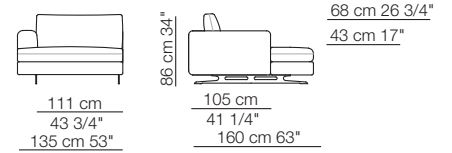

Chaise longue con 1 bracciolo
Chaise longue with 1 armrest