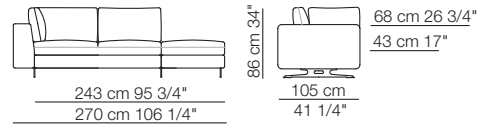

Lee sofa composition L01
Cradle small table

LEE

Divani
Sofas

Elementi con 1 bracciolo
Units with 1 armrest

Elementi senza braccioli
Units without armrests

LEE

Elementi angolo con 1 bracciolo
Corner units with 1 armrest

Elementi isola con angolo
Isle units with corner unit

Chaise longue con 1 bracciolo
Chaise longue with 1 armrest

Pouf

Cuscino schienale con movimento
Backrest cushion with motion

Lee sofa composition L03
 Elettra armchair
 Infinity small table