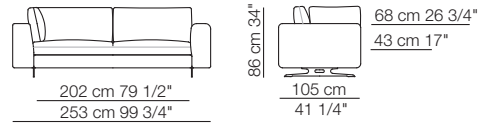

Lee sofa composition L01
Cradle small table

LEE

Divani
Sofas

Elementi con 1 bracciolo
Units with 1 armrest

Elementi senza braccioli
Units without armrests

LEE

Elementi angolo con 1 bracciolo
Corner units with 1 armrest