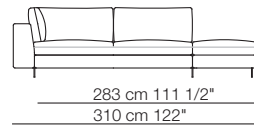

Lee sofa composition L01
Cradle small table

LEE

Divani
Sofas

Elementi con 1 bracciolo
Units with 1 armrest

Elementi senza braccioli
Units without armrests

LEE

Elementi angolo con 1 bracciolo
Corner units with 1 armrest

Elementi isola con angolo
Isle units with corner unit

Chaise longue con 1 bracciolo
Chaise longue with 1 armrest

Pouf

Cuscino schienale con movimento
Backrest cushion with motion

Lee sofa composition L03
 Elettra armchair
 Infinity small table