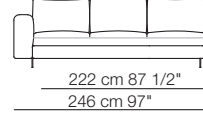

Lee sofa composition L01
Cradle small table

LEE

Divani
Sofas

Elementi con 1 bracciolo
Units with 1 armrest

Elementi senza braccioli
Units without armrests

LEE

Elementi angolo con 1 bracciolo
Corner units with 1 armrest