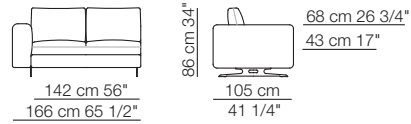

Lee sofa composition L01
Cradle small table

LEE

Divani
Sofas

Elementi con 1 bracciolo
Units with 1 armrest

Elementi senza braccioli
Units without armrests

LEE

Elementi angolo con 1 bracciolo
Corner units with 1 armrest