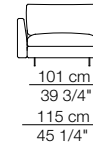

LEENUS

Bracciolo standard
Standard armrest

Bracciolo stretto
Thin armrest

Divani
Sofas

Divani con braccioli stretti
Sofas with thin armrests

Elementi con 1 bracciolo
Units with 1 armrest

Elementi con 1 bracciolo stretto
Units with 1 thin armrest

Elementi senza braccioli
Units without armrests

Elementi senza braccioli
Units without armrests

Elementi angolo
Corner units

Chaise longue con 1 bracciolo
Chaise longue with 1 armrest

Elementi isola con angolo
Isle units with corner