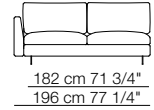

LEENUS

Bracciolo standard
Standard armrest

Bracciolo stretto
Thin armrest

Divani
Sofas

Divani con braccioli stretti
Sofas with thin armrests

Elementi con 1 bracciolo
Units with 1 armrest

Elementi con 1 bracciolo stretto
Units with 1 thin armrest

Elementi senza braccioli
Units without armrests

Elementi senza braccioli
Units without armrests

Elementi angolo
Corner units

Chaise longue con 1 bracciolo
Chaise longue with 1 armrest

Elementi isola con angolo
Isle units with corner