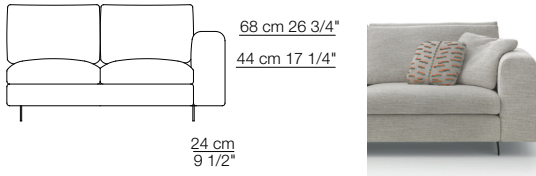

Leenus sofa composition LU02/B

Delta Vienna armchair

Tokio module with shelf

Tokio small table

arflex

I colori sono da considerarsi puramente indicativi / Colors are to be considered as purely indicative 2023 - Rev. 0.0 -
Seven Salotti S.p.A - All rights reserved

LEENUS

Bracciolo standard
Standard armrest

Bracciolo stretto
Thin armrest

Divani
Sofas

Divani con braccioli stretti
Sofas with thin armrests

Elementi con 1 bracciolo
Units with 1 armrest

Elementi con 1 bracciolo stretto
Units with 1 thin armrest

Elementi senza braccioli
Units without armrests

Elementi senza braccioli
Units without armrests

Elementi angolo
Corner units

Chaise longue con 1 bracciolo
Chaise longue with 1 armrest

Elementi isola con angolo
Isle units with corner