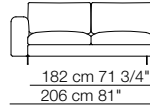

LEENUS

Bracciolo standard
Standard armrest

Bracciolo stretto
Thin armrest

Divani
Sofas

Divani con braccioli stretti
Sofas with thin armrests

Elementi con 1 bracciolo
Units with 1 armrest

Elementi con 1 bracciolo stretto
Units with 1 thin armrest

Elementi senza braccioli
Units without armrests

Elementi senza braccioli
Units without armrests

Elementi angolo
Corner units

Chaise longue con 1 bracciolo
Chaise longue with 1 armrest

Elementi isola con angolo
Isle units with corner