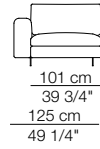

LEENUS

Bracciolo standard
Standard armrest

Bracciolo stretto
Thin armrest

Divani
Sofas

Divani con braccioli stretti
Sofas with thin armrests

Elementi con 1 bracciolo
Units with 1 armrest

Elementi con 1 bracciolo stretto
Units with 1 thin armrest

Elementi senza braccioli
Units without armrests

Elementi senza braccioli
Units without armrests

Elementi angolo
Corner units

Chaise longue con 1 bracciolo
Chaise longue with 1 armrest

Elementi isola con angolo
Isle units with corner