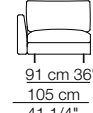

LEENUS

Bracciolo standard
Standard armrest

Bracciolo stretto
Thin armrest

Divani
Sofas

Divani con braccioli stretti
Sofas with thin armrests

Elementi con 1 bracciolo
Units with 1 armrest

Elementi con 1 bracciolo stretto
Units with 1 thin armrest

Elementi senza braccioli
Units without armrests

Elementi senza braccioli
Units without armrests

Elementi angolo
Corner units

Chaise longue con 1 bracciolo
Chaise longue with 1 armrest

Elementi isola con angolo
Isle units with corner