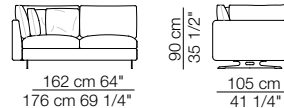

LEENUS

Bracciolo standard
Standard armrest

Bracciolo stretto
Thin armrest

Divani
Sofas

Divani con braccioli stretti
Sofas with thin armrests

Elementi con 1 bracciolo
Units with 1 armrest

Elementi con 1 bracciolo stretto
Units with 1 thin armrest

Elementi senza braccioli
Units without armrests

Elementi senza braccioli
Units without armrests

Elementi angolo
Corner units

Chaise longue con 1 bracciolo
Chaise longue with 1 armrest

Elementi isola con angolo
Isle units with corner