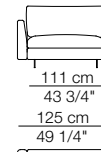

LEENUS

Bracciolo standard
Standard armrest

Bracciolo stretto
Thin armrest

Divani
Sofas

Divani con braccioli stretti
Sofas with thin armrests

Elementi con 1 bracciolo
Units with 1 armrest

Elementi con 1 bracciolo stretto
Units with 1 thin armrest

Elementi senza braccioli
Units without armrests

Elementi senza braccioli
Units without armrests

Elementi angolo
Corner units

Chaise longue con 1 bracciolo
Chaise longue with 1 armrest

Elementi isola con angolo
Isle units with corner