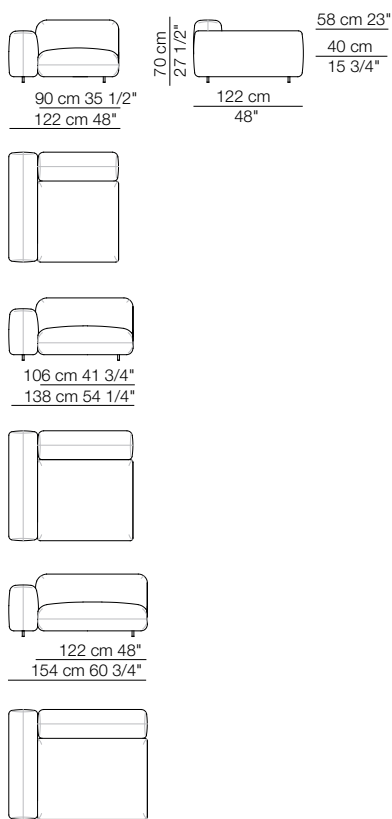

Elementi con 1 bracciolo P.122
Units with 1 armrest D.122