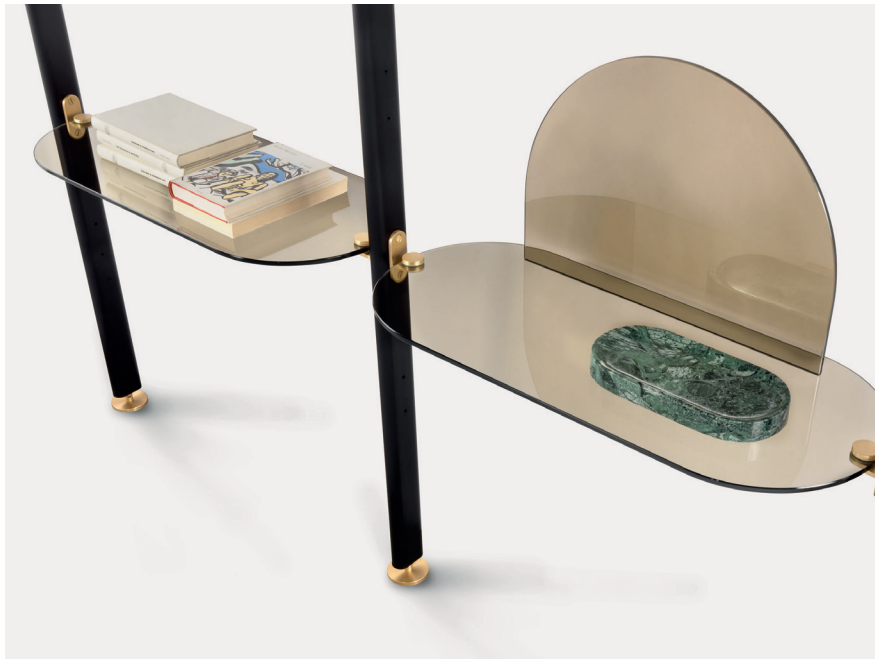

Bibliothèques.

**Structure**

Aluminium anodisé noir.

**Support étagère**

Laiton satiné. Articulé.

**Étagère en verre**

Trempé dans les coloris : vert, fumé ou bronze (épaisseur 8 mm).

**Étagère en bois**

**Füße**

Messing und schwarzer Gummi.

*Alba curved  
composition version "B"*  
**Marengo armchair**  
**Goya table**  
**Botolo armchair**

Alba curved composition  
with 4 elements version "B"

Alba composition with 3  
elements version "B"  
Delfino pouf