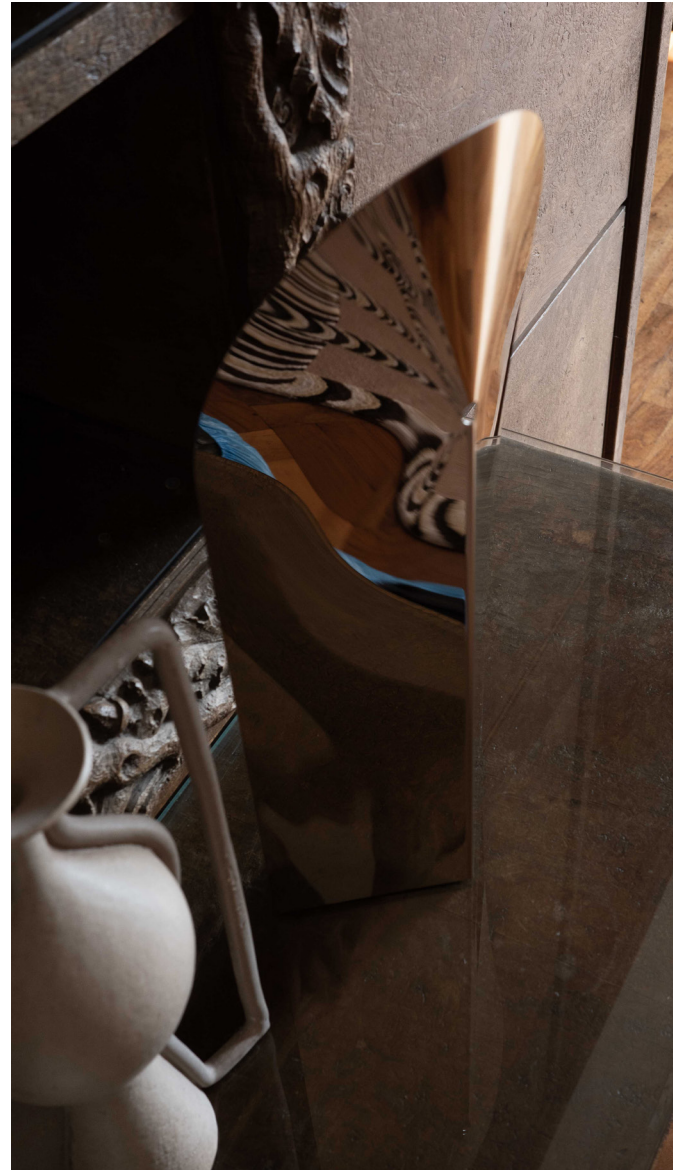

# RADIA

BY **DAVID DOLCINI**

**2023**

**Categoria** Accessori.  
**Struttura** Acciaio Ultra Mirror nei colori Rosy Gold e Sapphire Blue.  
**Base per Radia freestanding** Marmo Marquinia e scivolante in neoprene nero.

**Kategorie** Zubehöre.  
**Struktur** Ultra Mirror Stahl in den Farben Rosy Gold und Sapphire Blue.  
**Basis für Radia freestanding** Marmor Marquinia und Gleiter aus schwarzem Neopren.

Radia freestanding