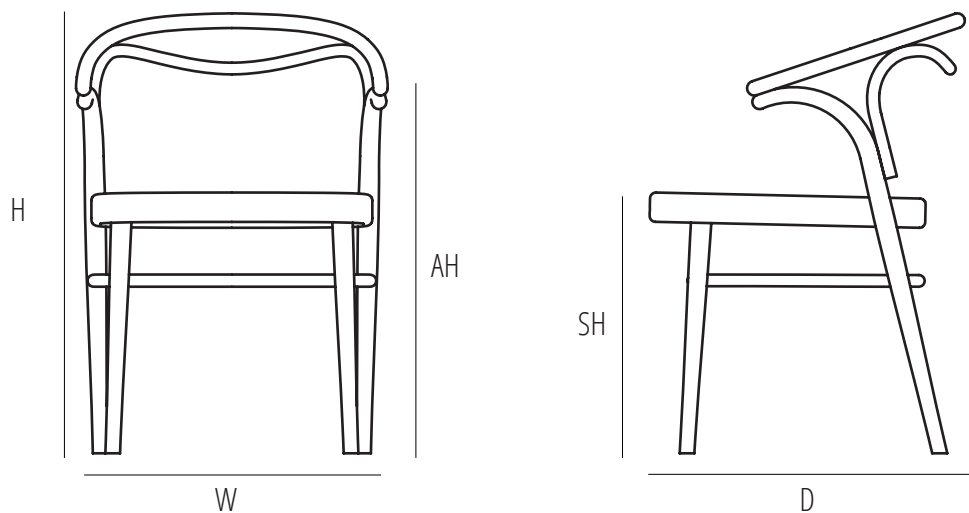

Bent beech-wood chair and armchair available with plywood or upholstered seat.

Chaise et petit fauteuil en hêtre cintré. Assise en contreplaqué ou rembourrée.

Silla y butaca de haya curvada disponible con asiento en multicapa o tapizado.

SDBEAULGN

Dimensions mm.
height 765 | width 505 | depth 550

SDBEAUTES

Dimensions mm.
height 765 | width 505 | depth 550

PTBEAULGN

Dimensions mm.
height 765 | width 530 | depth 540

PTBEAUTES

Dimensions mm.
height 765 | width 530 | depth 540

	H	W	D	SH	AH
mm	765	505	550	450	
inch	30,1	19,8	21,6	17,7	

mm - inch
 h 960 - 37,7
 w 620 - 24,4
 d 600 - 23,6

	H	W	D	SH	AH	Fabric consumption
mm	765	505	550	450		1 Pz/Pc: 55 cm. Linear x 140 cm h/width
inch	30,1	19,8	21,6	17,7		2 Pz/Pc: 55 cm. Linear x 140 cm h/width

mm - inch
 h 960 - 37,7
 w 620 - 24,4
 d 600 - 23,6

	H	W	D	SH	AH
mm	765	530	540	450	640
inch	30,1	20,8	21,2	17,7	25,1

mm - inch
 h 960 - 37,7
 w 620 - 24,4
 d 600 - 23,6

	H	W	D	SH	AH	Fabric consumption
mm	765	530	540	450	640	1 Pz/Pc: 55 cm. Linear x 140 cm h/width
inch	30,1	20,8	21,2	17,7	25,1	2 Pz/Pc: 55 cm. Linear x 140 cm h/width