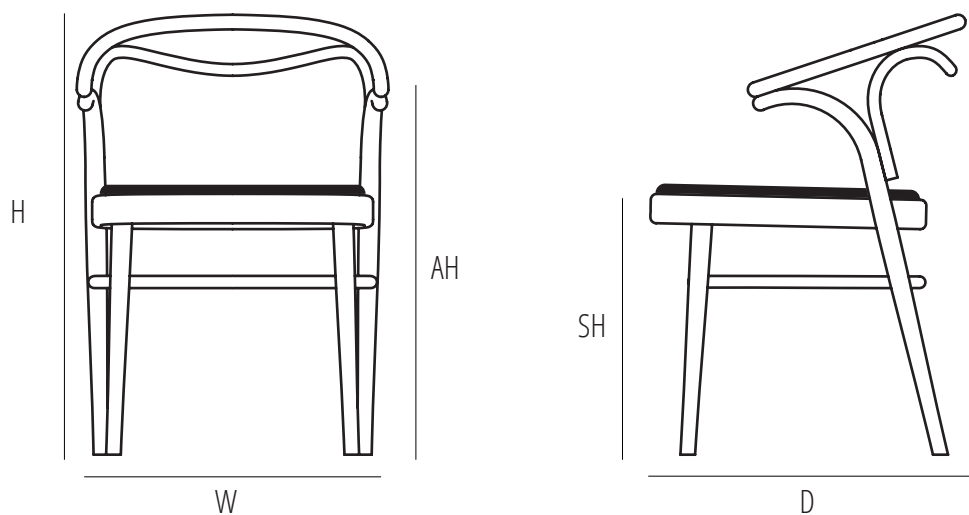

SDBEAULGN

Dimensions mm.
height 765 | width 505 | depth 550

SDBEAUTES

Dimensions mm.
height 765 | width 505 | depth 550

PTBEAULGN

Dimensions mm.
height 765 | width 530 | depth 540

PTBEAUTES

Dimensions mm.
height 765 | width 530 | depth 540

	H	W	D	SH	AH
mm	765	505	550	450	
inch	30,1	19,8	21,6	17,7	

mm - inch
 h 960 - 37,7
 w 620 - 24,4
 d 600 - 23,6

	H	W	D	SH	AH	Fabric consumption
mm	765	505	550	450		1 Pz/Pc: 55 cm. Linear x 140 cm h/width
inch	30,1	19,8	21,6	17,7		2 Pz/Pc: 55 cm. Linear x 140 cm h/width

mm - inch
 h 960 - 37,7
 w 620 - 24,4
 d 600 - 23,6

	H	W	D	SH	AH
mm	765	530	540	450	640
inch	30,1	20,8	21,2	17,7	25,1

mm - inch
 h 960 - 37,7
 w 620 - 24,4
 d 600 - 23,6

	H	W	D	SH	AH	Fabric consumption
mm	765	530	540	450	640	1 Pz/Pc: 55 cm. Linear x 140 cm h/width
inch	30,1	20,8	21,2	17,7	25,1	2 Pz/Pc: 55 cm. Linear x 140 cm h/width