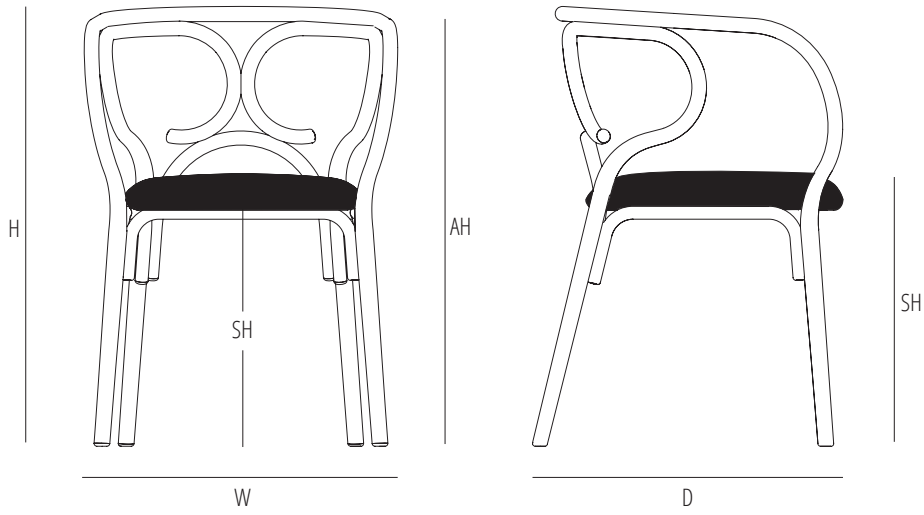

BREZEL

TECHNISCHES BLATT
SCHEDA TECNICA
DATA SHEET
FICHE TECHNIQUE

BREZEL

DESIGN LUCIDIPEVERE, 2014

Armstuhl aus Buchenbugholz mit gepolstertem Sitz.

Poltroncina in faggio curvato con seduta imbottita.

Bent beech-wood armchair with upholstered seat.

Petit fauteuil en hêtre cintré avec assise rembourrée.

Butaca en haya curvada con asiento tapizado.

PLBREZTE1

Dimensions mm.

height 770 | width 560 | depth 540

	H	W	D	SH	AH	
mm	770	560	540	480	720	1 Pz/Pc: 60 cm. Linear x 140 cm h/width
inch	30,3	22	21,2	18,8	28,3	2 Pz/Pc: 120 cm. Linear x 140 cm h/width

mm - inch
 h 960 - 37,7
 w 620 - 24,4
 d 600 - 23,6

Verfuegbare Ausfuehrungen
Finiture disponibili
Available finishes
Finitions disponibles

CLASSIC LACQUER / LACCATO CLASSICO

C01 - RAL 9005 BLACK

C02 - RAL 9010 PURE WHITE