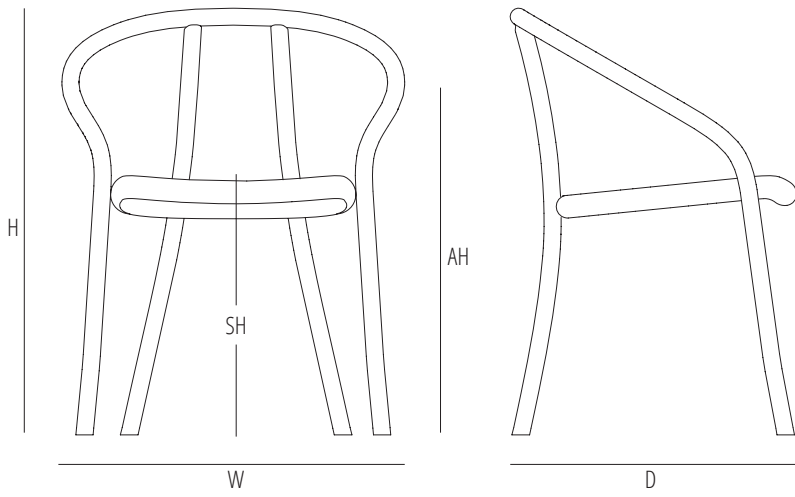

GUSTAV

TECHNISCHES BLATT
SCHEDA TECNICA
DATA SHEET
FICHE TECHNIQUE

GUSTAV

DESIGN GORDON GUILLAUMIER, 2014

Stuhl aus Buchenbugholz, stapelbar
(Max. 4). Sitz aus Schichtholz.

Sedia in faggio curvato, impilabile
(Max. 4). Seduta in multistrato.

Bent beech-wood stackable chair
(max. 4). Plywood seat.

Chaise en hêtre cintré, empilable
(Max. 4). Assise en contreplaqué.

Silla de haya curvada, apilable (máx.
4). Asiento en multicapa.

SDGUSTLGN

Dimensions mm.

height 780 | width 590 | depth 520

	H	W	D	SH	AH
mm	780	590	520	460	600
inch	30,7	23,2	20,4	18,1	23,6

Stackable max. 4

1

max. 2

0,36

4

7

h
w d

mm - inch
h 960 - 37,7
w 620 - 24,4
d 600 - 23,6

Verfuegbare Ausfuehrungen
Finiture disponibili
Available finishes
Finitions disponibles

SOLID WOOD / ESSENZE NATURALI

B01 BEECH
B01 FAGGIO

STAINS / TINTI