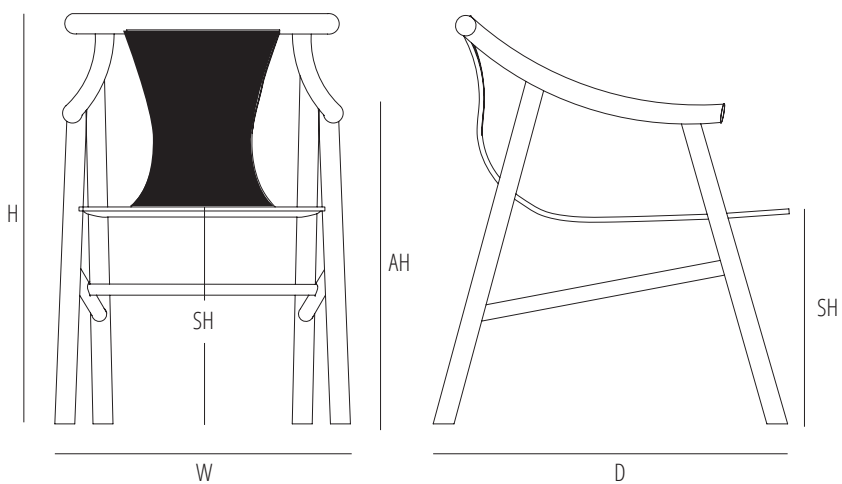

SDMAGILGN

Dimensions mm.

height 780 | width 600 | depth 600

SDMAGITES

Dimensions mm.

height 780 | width 600 | depth 600

	H	W	D	SH	AH
mm	780	600	600	450	610
inch	30,7	23,6	23,6	17,7	24

mm - inch
h 960 - 37,7
w 620 - 24,4
d 600 - 23,6

	H	W	D	SH	AH
mm	780	600	600	450	610
inch	30,7	23,6	23,6	17,7	24

mm - inch
h 960 - 37,7
w 620 - 24,4
d 600 - 23,6

Verfuegbare Ausfuehrungen
Finiture disponibili
Available finishes
Finitions disponibles

SOLID WOOD / ESSENZE NATURALI