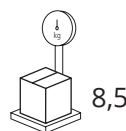

SDMAGILGN

Dimensions mm.

height 780 | width 600 | depth 600

SDMAGITES

Dimensions mm.

height 780 | width 600 | depth 600

	H	W	D	SH	AH
mm	780	600	600	450	610
inch	30,7	23,6	23,6	17,7	24

mm - inch
h 960 - 37,7
w 620 - 24,4
d 600 - 23,6

	H	W	D	SH	AH
mm	780	600	600	450	610
inch	30,7	23,6	23,6	17,7	24

mm - inch
h 960 - 37,7
w 620 - 24,4
d 600 - 23,6

Verfuegbare Ausfuehrungen
Finiture disponibili
Available finishes
Finitions disponibles

SOLID WOOD / ESSENZE NATURALI