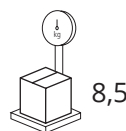

SDMAGILGN

Dimensions mm.

height 780 | width 600 | depth 600

SDMAGITES

Dimensions mm.

height 780 | width 600 | depth 600

	H	W	D	SH	AH
mm	780	600	600	450	610
inch	30,7	23,6	23,6	17,7	24

mm - inch
h 960 - 37,7
w 620 - 24,4
d 600 - 23,6

	H	W	D	SH	AH
mm	780	600	600	450	610
inch	30,7	23,6	23,6	17,7	24

mm - inch
h 960 - 37,7
w 620 - 24,4
d 600 - 23,6

Verfuegbare Ausfuehrungen
Finiture disponibili
Available finishes
Finitions disponibles

SOLID WOOD / ESSENZE NATURALI