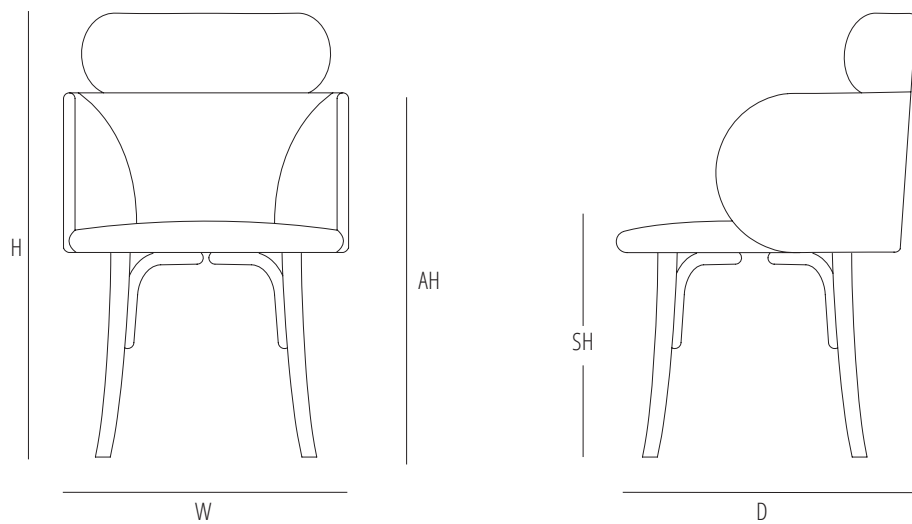

Poltroncina con struttura monoscocca imbottita in poliuretano flessibile schiumato a freddo. Base in legno di faggio curvato. Rivestimento in velluto non disponibile.

Armchair with padded structure in flexible cold-foam polyurethane. Base in bent beech-wood. Upholstery in velvet not available.

Fauteuil à structure monocoque rembourrée en polyuréthane flexible écumé à froid. Base en bois de hêtre cintré. Rembourrage en velours pas disponible.

Butaca con estructura monoscocca acolchada con espuma de poliuretano flexible moldeada en frío. Base de madera de haya curvada. Tapicería de terciopelo no disponible.

## PTMALATES

Dimensions mm.

height 830 | width 540 | depth 540

	H	W	D	SH	AH	
mm	830	540	540	450	680	1 Pz/Pc: 170 cm. Linear x 140 cm h/width
inch	32,7	21,2	21,2	17,7	26,8	2 Pz/Pc: 340 cm. Linear x 140 cm h/width