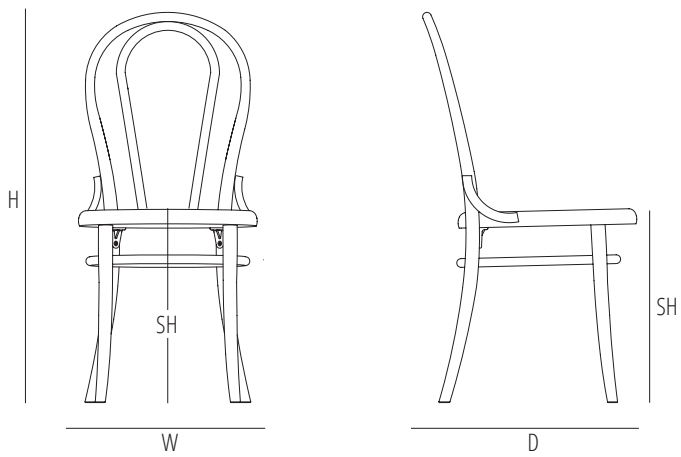

N.18

TECHNISCHES BLATT
SCHEDA TECNICA
DATA SHEET
FICHE TECHNIQUE

N.18

DESIGN GEBRÜDER THONET, 1876

Stuhl aus Buchenbugholz. Sitz aus Schichholz oder gepolstert.

Sedia in faggio curvato. Seduta in multiestrato o imbottita.

Bent beech-wood chair. Plywood or upholstered seat available.

Chaise en hêtre cintré. Assise en contreplaqué ou rembourrée.

Silla de haya curvada. Asiento en multicapa o tapizado.

SDN018LGN

Dimensions mm.

height 890 | width 440 | depth 490

SDN018TES

Dimensions mm.

height 890 | width 440 | depth 490

	H	W	D	SH	AH
mm	890	440	490	470	
inch	35	17,3	19,2	18,5	

	H	W	D	SH	AH
mm	890	440	490	470	1 Pz/Pc: 50 cm. Linear x 140 cm h/width
inch	35	17,3	19,2	18,5	2 Pz/Pc: 50 cm. Linear x 140 cm h/width