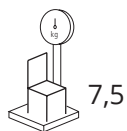

mm - inch
h 960 - 37,7
w 620 - 24,4
d 600 - 23,6