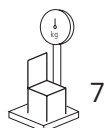

height 790 | width 560 | depth 590

PTPSTKTEA

Dimensions mm.

height 790 | width 560 | depth 590

PTPSTKLGR

Dimensions mm.

height 790 | width 560 | depth 590

PTPSTKTER

Dimensions mm.

height 790 | width 560 | depth 590

	H	W	D	SH	AH
mm	790	560	590	470	790
inch	31,1	22	23,2	18,5	31,1

mm - inch
h 960 - 37,7
w 620 - 24,4
d 600 - 23,6

	H	W	D	SH	AH	
mm	790	560	590	470	790	1 Pz/Pc: 70 cm. Linear x 140 cm h/width
inch	31,1	22	23,2	18,5	31,1	2 Pz/Pc: 70 cm. Linear x 140 cm h/width

mm - inch
h 960 - 37,7
w 620 - 24,4
d 600 - 23,6

	H	W	D	SH	AH
mm	790	560	590	470	790
inch	31,1	22	23,2	18,5	31,1

max. 1

6,5

9,5

mm - inch
h 960 - 37,7
w 620 - 24,4
d 600 - 23,6

	H	W	D	SH	AH
mm	790	560	590	470	790
inch	31,1	22	23,2	18,5	31,1

1 Pz/Pc: 70 cm. Linear x 140 cm h/width

2 Pz/Pc: 70 cm. Linear x 140 cm h/width

max. 1

7,5

10,5

mm - inch
h 960 - 37,7
w 620 - 24,4
d 600 - 23,6

	H	W	D	SH	AH
mm	790	560	590	470	790
inch	31,1	22	23,2	18,5	31,1