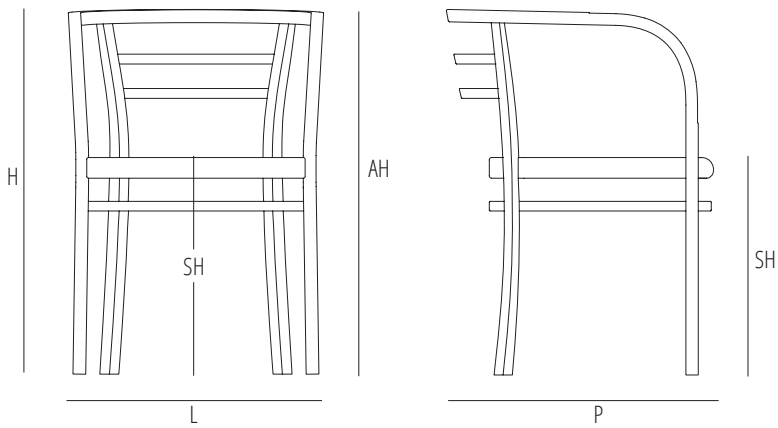

height 790 | width 560 | depth 590

PTPSTKTEA

Dimensions mm.

height 790 | width 560 | depth 590

PTPSTKLGR

Dimensions mm.

height 790 | width 560 | depth 590

PTPSTKTER

Dimensions mm.

height 790 | width 560 | depth 590

	H	W	D	SH	AH
mm	790	560	590	470	790
inch	31,1	22	23,2	18,5	31,1

mm - inch
h 960 - 37,7
w 620 - 24,4
d 600 - 23,6

	H	W	D	SH	AH	
mm	790	560	590	470	790	1 Pz/Pc: 70 cm. Linear x 140 cm h/width
inch	31,1	22	23,2	18,5	31,1	2 Pz/Pc: 70 cm. Linear x 140 cm h/width

mm - inch
h 960 - 37,7
w 620 - 24,4
d 600 - 23,6

	H	W	D	SH	AH
mm	790	560	590	470	790
inch	31,1	22	23,2	18,5	31,1

max. 1

6,5

9,5

mm - inch
h 960 - 37,7
w 620 - 24,4
d 600 - 23,6

	H	W	D	SH	AH
mm	790	560	590	470	790
inch	31,1	22	23,2	18,5	31,1

1 Pz/Pc: 70 cm. Linear x 140 cm h/width

2 Pz/Pc: 70 cm. Linear x 140 cm h/width

max. 1

7,5

10,5

mm - inch
h 960 - 37,7
w 620 - 24,4
d 600 - 23,6

	H	W	D	SH	AH
mm	790	560	590	470	790
inch	31,1	22	23,2	18,5	31,1