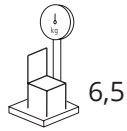

mm - inch
h 960 - 37,7
w 620 - 24,4
d 600 - 23,6