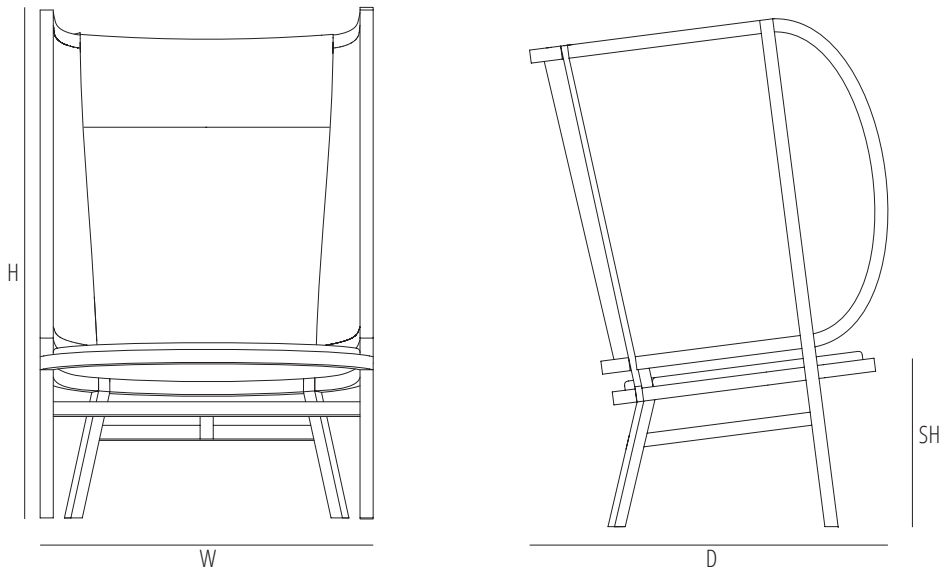

Poltrona lounge in faggio curvato.  
Seduta e schienale imbottiti in  
poliuretano espanso a densità  
differenziata con elementi laterali in  
paglia di Vienna.

Bent beech-wood lounge chair.  
Upholstered seat and backrest with  
different density polyurethane  
foam filling and side elements in  
woven cane.

Fauteil lounge en hêtre cintré.  
Assise et dossier rembourrés en  
polyuréthane à densité  
différenciée avec oreilles en  
paille de Vienne.

Sillón «lounge» y sofá de dos plazas  
en haya curvada. Asiento y respaldo  
acolchados con espuma de  
poliuretano de densidad  
diferenciada con elementos  
laterales en paja de Viena.

**PLHIDETES**

Dimensions mm.

height 1170 | width 740 | depth 740

	H	W	D	SH	AH
mm	1170	740	740	390	
inch	46	29,1	29,1	15,3	

1 Pz/Pc: 2 mt. Linear x 140 cm h/width

 1	 max. 1	 0,87	 16	 22		mm - inch h 1200 - 47,2 w 850 - 33,4 d 850 - 33,4
--	---	---	---	--	--	--