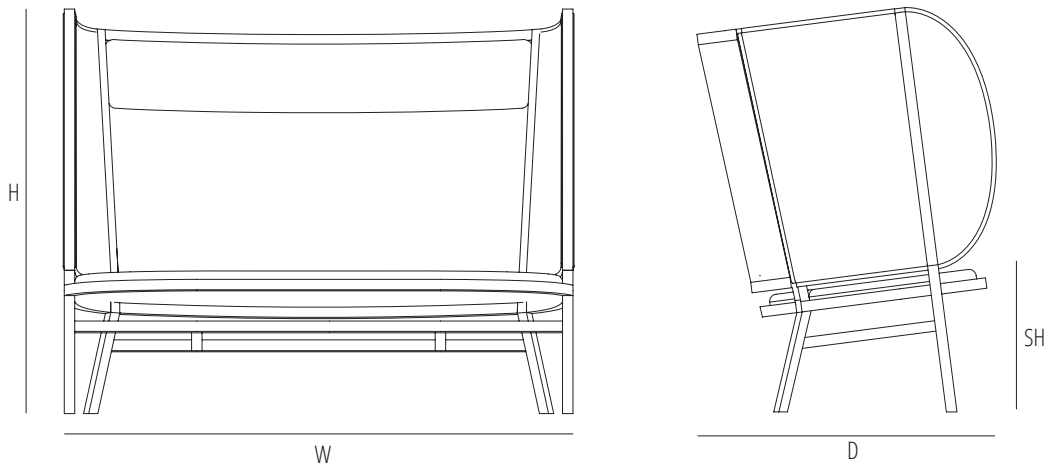

HIDEOUT LOVESEAT

TECHNISCHES BLATT
SCHEDA TECNICA
DATA SHEET
FICHE TECHNIQUE

HIDEOUT LOVESEAT

DESIGN FRONT, 2018

Zweisitzer-Sofa aus Buchenbugholz.
Sitz und Rückenlehne mit Polsterung
aus Schaumstoff mit unterschiedlichen
Härtegraden, Seitenelemente aus
Wiener Geflecht.

Divano due posti in faggio curvato.
Seduta e schienale imbottiti in
poliuretano espanso a densità
differenziata con elementi laterali in
paglia di Vienna.

Bent beech-wood two-seater sofa.
Upholstered seat and backrest
with different density polyurethane
foam filling and side elements in
woven cane.

Canapé deux places en hêtre cintré.
Assise et dossier rembourrés en
polyuréthane à densité différenciée
avec oreilles en paille de Vienne.

DBHIDETES

Dimensions mm.

height 1170 | width 1460 | depth 830

	H	W	D	SH	AH	
mm	1170	1460	830	390		1 Pz/Pc: 5 mt. Linear x 140 cm h/width
inch	46	57,4	32,6	15,3		

1

max. 1

1,42

30

36

mm - inch
 h 1200 - 47,2
 w 1560 - 61,4
 d 950 - 37,4

Verfuegbare Ausfuehrungen
Finiture disponibili
Available finishes
Finitions disponibles

SOLID WOOD / ESSENZE NATURALI