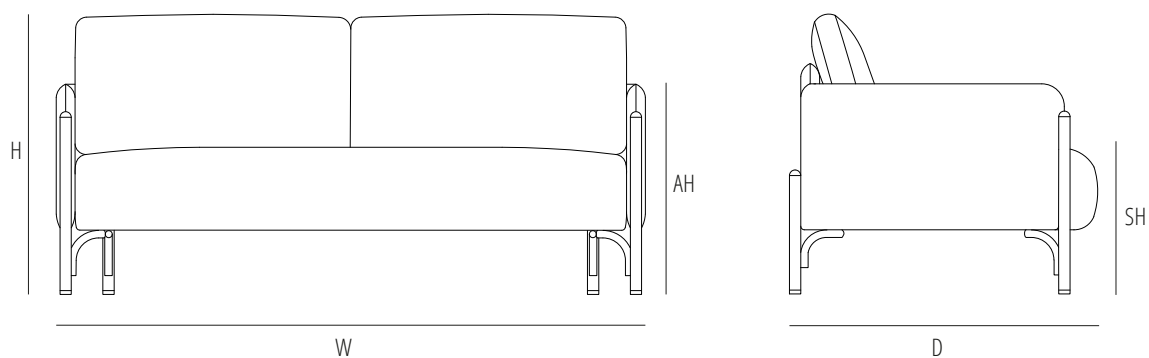

PLJANNITES

Dimensions mm.

height 820 | width 770 | depth 800

DBJANNITES

Dimensions mm.

height 820 | width 1450 | depth 800

DLJANNITES

Dimensions mm.

height 820 | width 2080 | depth 800

	H	W	D	SH	AH	
mm	820	770	800	420	610	1 Pz/Pc: 5 mt. Linear x 140 cm h/width
inch	32,2	30,3	31,4	16,5	24,0	

mm - inch
 h 720 - 28,3
 w 820 - 32,2
 d 900 - 35,4

	H	W	D	SH	AH	
mm	820	1450	800	420	610	1 Pz/Pc: 7 mt. Linear x 140 cm h/width
inch	32,2	57,0	31,4	16,5	24,0	

 1	 max. 1	 0,97	 35	 45		mm - inch h 720 - 28,3 w 1500 - 59,0 d 900 - 35,4
--	---	---	---	--	--	--

	H	W	D	SH	AH	
mm	820	2080	800	420	610	1 Pz/Pc: 9 mt. Linear x 140 cm h/width
inch	32,2	81,8	31,4	16,5	24,0	