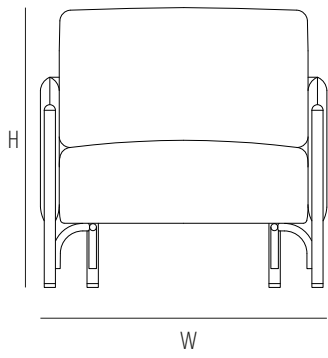

PLJANNITES

Dimensions mm.

height 820 | width 770 | depth 800

DBJANNITES

Dimensions mm.

height 820 | width 1450 | depth 800

DLJANNITES

Dimensions mm.

height 820 | width 2080 | depth 800

	H	W	D	SH	AH	
mm	820	770	800	420	610	1 Pz/Pc: 5 mt. Linear x 140 cm h/width
inch	32,2	30,3	31,4	16,5	24,0	

mm - inch
 h 720 - 28,3
 w 820 - 32,2
 d 900 - 35,4

	H	W	D	SH	AH	
mm	820	1450	800	420	610	1 Pz/Pc: 7 mt. Linear x 140 cm h/width
inch	32,2	57,0	31,4	16,5	24,0	

 1	 max. 1	 0,97	 35	 45		mm - inch h 720 - 28,3 w 1500 - 59,0 d 900 - 35,4
--	---	---	---	--	--	--

	H	W	D	SH	AH	
mm	820	2080	800	420	610	1 Pz/Pc: 9 mt. Linear x 140 cm h/width
inch	32,2	81,8	31,4	16,5	24,0	