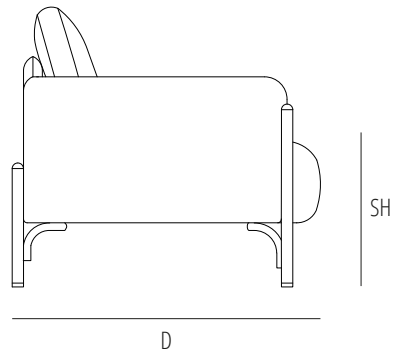

PLJANNITES

Dimensions mm.

height 820 | width 770 | depth 800

DBJANNITES

Dimensions mm.

height 820 | width 1450 | depth 800

DLJANNITES

Dimensions mm.

height 820 | width 2080 | depth 800

	H	W	D	SH	AH	
mm	820	770	800	420	610	1 Pz/Pc: 5 mt. Linear x 140 cm h/width
inch	32,2	30,3	31,4	16,5	24,0	

mm - inch
 h 720 - 28,3
 w 820 - 32,2
 d 900 - 35,4

	H	W	D	SH	AH	
mm	820	1450	800	420	610	1 Pz/Pc: 7 mt. Linear x 140 cm h/width
inch	32,2	57,0	31,4	16,5	24,0	

 1	 max. 1	 0,97	 35	 45		mm - inch h 720 - 28,3 w 1500 - 59,0 d 900 - 35,4
--	---	---	---	--	--	--

	H	W	D	SH	AH	
mm	820	2080	800	420	610	1 Pz/Pc: 9 mt. Linear x 140 cm h/width
inch	32,2	81,8	31,4	16,5	24,0	