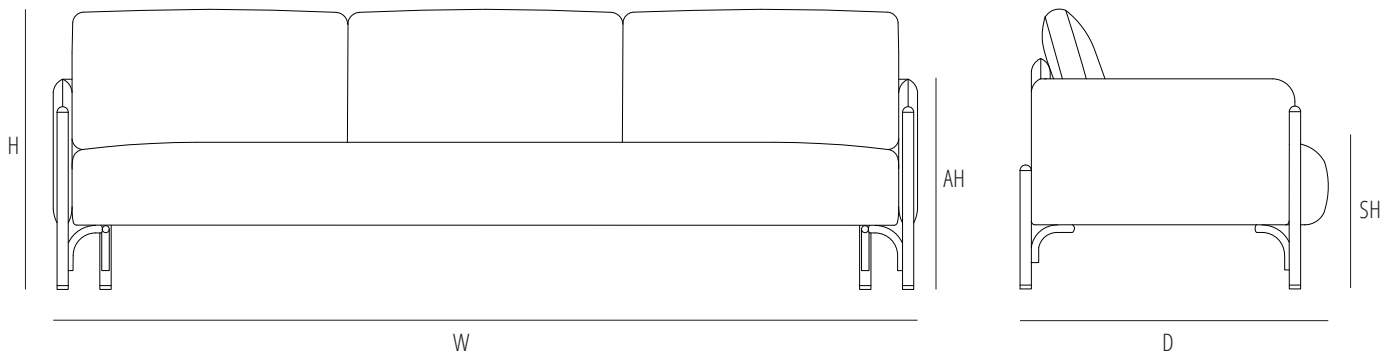

PLJANNITES

Dimensions mm.

height 820 | width 770 | depth 800

DBJANNITES

Dimensions mm.

height 820 | width 1450 | depth 800

DLJANNITES

Dimensions mm.

height 820 | width 2080 | depth 800

	H	W	D	SH	AH	
mm	820	770	800	420	610	1 Pz/Pc: 5 mt. Linear x 140 cm h/width
inch	32,2	30,3	31,4	16,5	24,0	

mm - inch
 h 720 - 28,3
 w 820 - 32,2
 d 900 - 35,4

	H	W	D	SH	AH	
mm	820	1450	800	420	610	1 Pz/Pc: 7 mt. Linear x 140 cm h/width
inch	32,2	57,0	31,4	16,5	24,0	

 1	 max. 1	 0,97	 35	 45		mm - inch h 720 - 28,3 w 1500 - 59,0 d 900 - 35,4
--	---	---	---	--	--	--

	H	W	D	SH	AH	
mm	820	2080	800	420	610	1 Pz/Pc: 9 mt. Linear x 140 cm h/width
inch	32,2	81,8	31,4	16,5	24,0	