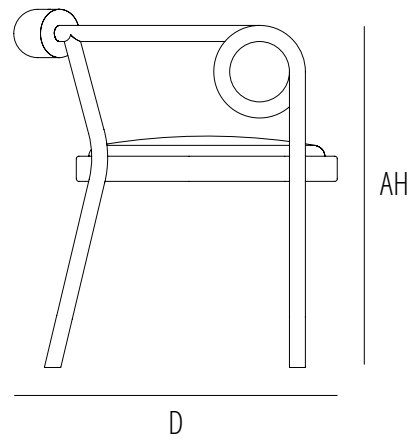

DINING CHAIR

PTLOOPTES

Dimensions mm.
height 750 | width 630 | depth 560

LOUNGE CHAIR

PLLOOPTES

Dimensions mm.
height 740 | width 645 | depth 690

BANQUETTE

BQLOOPTE2

Dimensions mm.
height 770 | width 1450 | depth 650

| | H | W | D | SH | AH | |
|------|------|------|-----|------|------|--|
| mm | 750 | 630 | 560 | 440 | 700 | 1 Pz/Pc: 60mt. Linear x 140 cm h/width |
| inch | 29,5 | 24,8 | 22 | 17,3 | 27,5 | 2 Pz/Pc: 60mt. Linear x 140 cm h/width |

mm - inch
 h 780 - 30,7
 w 700 - 27,5
 d 700 - 27,5

| | H | W | D | SH | AH | |
|------|------|------|------|------|------|---|
| mm | 740 | 645 | 690 | 410 | 665 | 1 Pz/Pc: 100mt. Linear x 140 cm h/width |
| inch | 29,1 | 25,3 | 27,1 | 16,1 | 26,1 | |

mm - inch
 h 780 - 30,7
 w 700 - 27,5
 d 700 - 27,5

| | H | W | D | SH | AH | |
|------|------|------|------|------|------|---|
| mm | 770 | 1450 | 650 | 410 | 665 | 1 Pz/Pc: 200mt. Linear x 140 cm h/width |
| inch | 30,3 | 57,0 | 25,5 | 16,1 | 26,1 | |