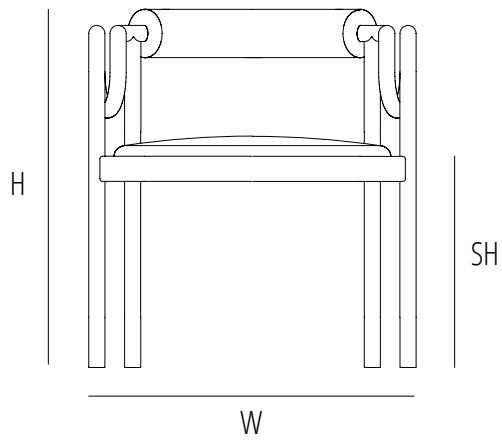

DINING CHAIR

PTLOOPTES

Dimensions mm.
height 750 | width 630 | depth 560

LOUNGE CHAIR

PLLOOPTES

Dimensions mm.
height 740 | width 645 | depth 690

BANQUETTE

BQLOOPTE2

Dimensions mm.
height 770 | width 1450 | depth 650

| | H | W | D | SH | AH | |
|------|------|------|-----|------|------|--|
| mm | 750 | 630 | 560 | 440 | 700 | 1 Pz/Pc: 60mt. Linear x 140 cm h/width |
| inch | 29,5 | 24,8 | 22 | 17,3 | 27,5 | 2 Pz/Pc: 60mt. Linear x 140 cm h/width |

mm - inch
 h 780 - 30,7
 w 700 - 27,5
 d 700 - 27,5

| | H | W | D | SH | AH | |
|------|------|------|------|------|------|---|
| mm | 740 | 645 | 690 | 410 | 665 | 1 Pz/Pc: 100mt. Linear x 140 cm h/width |
| inch | 29,1 | 25,3 | 27,1 | 16,1 | 26,1 | |

mm - inch
 h 780 - 30,7
 w 700 - 27,5
 d 700 - 27,5

| | H | W | D | SH | AH | |
|------|------|------|------|------|------|---|
| mm | 770 | 1450 | 650 | 410 | 665 | 1 Pz/Pc: 200mt. Linear x 140 cm h/width |
| inch | 30,3 | 57,0 | 25,5 | 16,1 | 26,1 | |