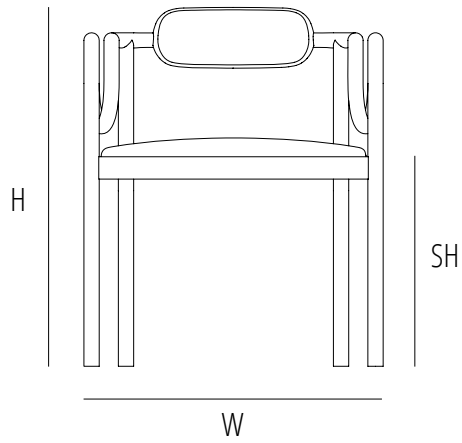

DINING CHAIR

PTLOOPTES

Dimensions mm.
height 750 | width 630 | depth 560

LOUNGE CHAIR

PLLOOPTES

Dimensions mm.
height 740 | width 645 | depth 690

BANQUETTE

BQLOOPTE2

Dimensions mm.
height 770 | width 1450 | depth 650

| | H | W | D | SH | AH | |
|------|------|------|-----|------|------|--|
| mm | 750 | 630 | 560 | 440 | 700 | 1 Pz/Pc: 60mt. Linear x 140 cm h/width |
| inch | 29,5 | 24,8 | 22 | 17,3 | 27,5 | 2 Pz/Pc: 60mt. Linear x 140 cm h/width |

mm - inch
 h 780 - 30,7
 w 700 - 27,5
 d 700 - 27,5

| | H | W | D | SH | AH | |
|------|------|------|------|------|------|---|
| mm | 740 | 645 | 690 | 410 | 665 | 1 Pz/Pc: 100mt. Linear x 140 cm h/width |
| inch | 29,1 | 25,3 | 27,1 | 16,1 | 26,1 | |

mm - inch
 h 780 - 30,7
 w 700 - 27,5
 d 700 - 27,5

| | H | W | D | SH | AH | |
|------|------|------|------|------|------|---|
| mm | 770 | 1450 | 650 | 410 | 665 | 1 Pz/Pc: 200mt. Linear x 140 cm h/width |
| inch | 30,3 | 57,0 | 25,5 | 16,1 | 26,1 | |