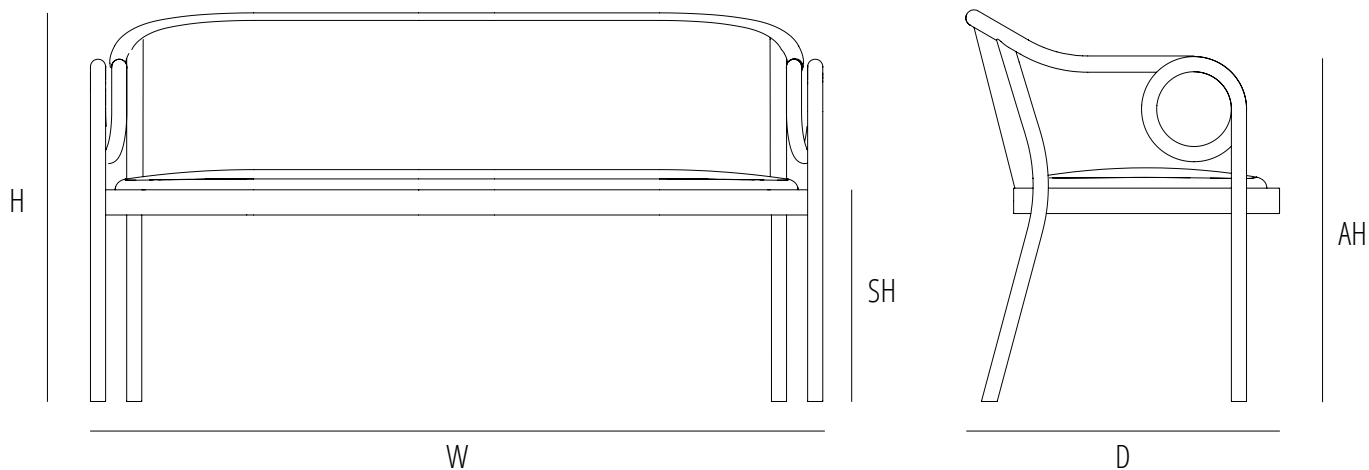

DINING CHAIR

PTLOOPTES

Dimensions mm.
height 750 | width 630 | depth 560

LOUNGE CHAIR

PLLOOPTES

Dimensions mm.
height 740 | width 645 | depth 690

BANQUETTE

BQLOOPTE2

Dimensions mm.
height 770 | width 1450 | depth 650

| | H | W | D | SH | AH | |
|------|------|------|-----|------|------|--|
| mm | 750 | 630 | 560 | 440 | 700 | 1 Pz/Pc: 60mt. Linear x 140 cm h/width |
| inch | 29,5 | 24,8 | 22 | 17,3 | 27,5 | 2 Pz/Pc: 60mt. Linear x 140 cm h/width |

mm - inch
 h 780 - 30,7
 w 700 - 27,5
 d 700 - 27,5

| | H | W | D | SH | AH | |
|------|------|------|------|------|------|---|
| mm | 740 | 645 | 690 | 410 | 665 | 1 Pz/Pc: 100mt. Linear x 140 cm h/width |
| inch | 29,1 | 25,3 | 27,1 | 16,1 | 26,1 | |

mm - inch
 h 780 - 30,7
 w 700 - 27,5
 d 700 - 27,5

| | H | W | D | SH | AH | |
|------|------|------|------|------|------|---|
| mm | 770 | 1450 | 650 | 410 | 665 | 1 Pz/Pc: 200mt. Linear x 140 cm h/width |
| inch | 30,3 | 57,0 | 25,5 | 16,1 | 26,1 | |