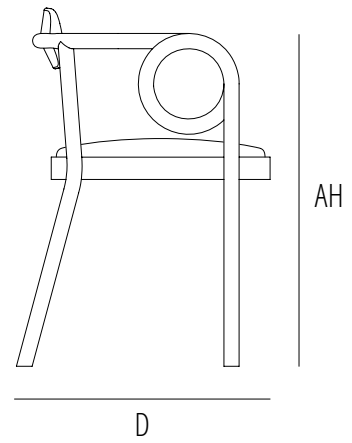

DINING CHAIR

PTLOOPTES

Dimensions mm.
height 750 | width 630 | depth 560

LOUNGE CHAIR

PLLOOPTES

Dimensions mm.
height 740 | width 645 | depth 690

BANQUETTE

BQLOOPTE2

Dimensions mm.
height 770 | width 1450 | depth 650

| | H | W | D | SH | AH | |
|------|------|------|-----|------|------|--|
| mm | 750 | 630 | 560 | 440 | 700 | 1 Pz/Pc: 60mt. Linear x 140 cm h/width |
| inch | 29,5 | 24,8 | 22 | 17,3 | 27,5 | 2 Pz/Pc: 60mt. Linear x 140 cm h/width |

mm - inch
 h 780 - 30,7
 w 700 - 27,5
 d 700 - 27,5

| | H | W | D | SH | AH | |
|------|------|------|------|------|------|---|
| mm | 740 | 645 | 690 | 410 | 665 | 1 Pz/Pc: 100mt. Linear x 140 cm h/width |
| inch | 29,1 | 25,3 | 27,1 | 16,1 | 26,1 | |

mm - inch
 h 780 - 30,7
 w 700 - 27,5
 d 700 - 27,5

| | H | W | D | SH | AH | |
|------|------|------|------|------|------|---|
| mm | 770 | 1450 | 650 | 410 | 665 | 1 Pz/Pc: 200mt. Linear x 140 cm h/width |
| inch | 30,3 | 57,0 | 25,5 | 16,1 | 26,1 | |