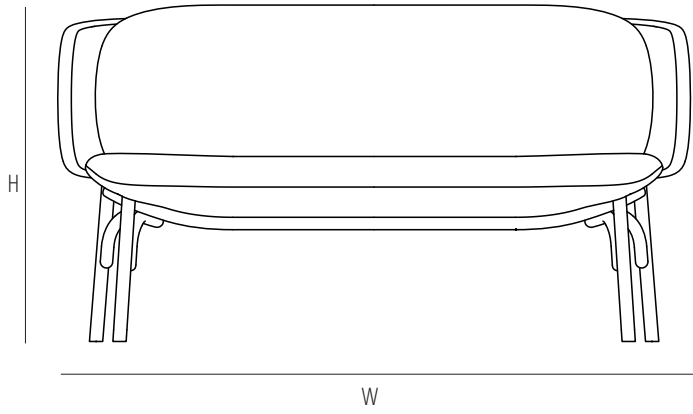

Divano due posti con struttura in faggio curvato, ampio cuscino di seduta e schienale imbottito con inserto in paglia di Vienna.

Two-seater sofa with bent beech-wood frame, generous seat cushion, upholstered backrest with woven cane insert.

Canapé deux places avec structure en hêtre cintré, grand coussin pour l'assise, dossier rembourré avec insert de paille de Vienne.

Sofá de dos plazas con estructura de haya curvada al vapor e inserciones en paja de Viena. Asiento y espalda tapizados.

DBSUZETES

Dimensions mm.

height 820 | width 1480 | depth 780

	H	W	D	SH	AH	
mm	820	1480	780	430		1 Pz/Pc: 3 mt. Linear x 140 cm h/width
inch	32,2	58,2	30,7	19,9		

mm - inch
 h 1000 - 39,3
 w 1600 - 62,9
 d 850 - 33,4