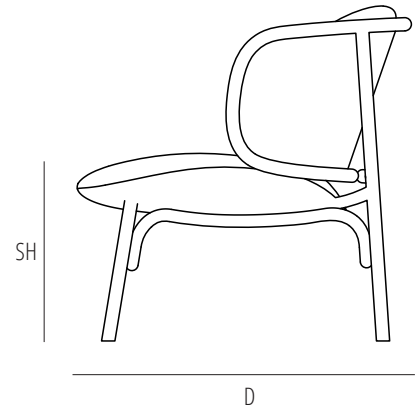

Divano due posti con struttura in faggio curvato, ampio cuscino di seduta e schienale imbottito con inserto in paglia di Vienna.

Two-seater sofa with bent beech-wood frame, generous seat cushion, upholstered backrest with woven cane insert.

Canapé deux places avec structure en hêtre cintré, grand coussin pour l'assise, dossier rembourré avec insert de paille de Vienne.

Sofá de dos plazas con estructura de haya curvada al vapor e inserciones en paja de Viena. Asiento y espalda tapizados.

DBSUZETES

Dimensions mm.

height 820 | width 1480 | depth 780

	H	W	D	SH	AH	
mm	820	1480	780	430		1 Pz/Pc: 3 mt. Linear x 140 cm h/width
inch	32,2	58,2	30,7	19,9		

mm - inch
 h 1000 - 39,3
 w 1600 - 62,9
 d 850 - 33,4