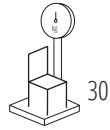

Canapé deux places avec structure en hêtre cintré, grand coussin pour l'assise, dossier rembourré avec insert de paille de Vienne.

Sofá de dos plazas con estructura de haya curvada al vapor e inserciones en paja de Viena. Asiento y espalda tapizados.

DBSUZETES

Dimensions mm.

height 820 | width 1480 | depth 780

	H	W	D	SH	AH	
mm	820	1480	780	430		1 Pz/Pc: 3 mt. Linear x 140 cm h/width
inch	32,2	58,2	30,7	19,9		

mm - inch
 h 1000 - 39,3
 w 1600 - 62,9
 d 850 - 33,4