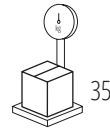

DBSUZETES

Dimensions mm.

height 820 | width 1480 | depth 780

	H	W	D	SH	AH	
mm	820	1480	780	430		1 Pz/Pc: 3 mt. Linear x 140 cm h/width
inch	32,2	58,2	30,7	19,9		

mm - inch
 h 1000 - 39,3
 w 1600 - 62,9
 d 850 - 33,4