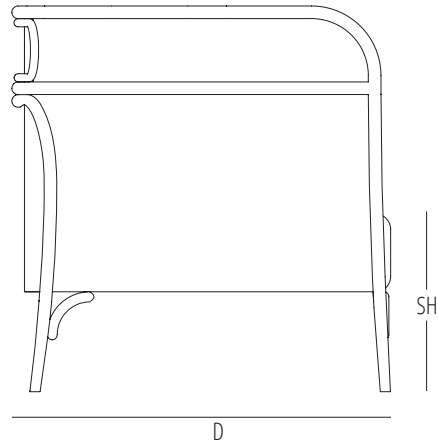

**PLTARGTES
PLTARGTEP**

Dimensions mm.

height 760 | width 930 | depth 840
height 810 | width 930 | depth 840

**DBTARGTES
DBTARGTEP**

Dimensions mm.

height 760 | width 1600 | depth 840
height 810 | width 1600 | depth 840

**DLTARGTES
DLTARGTEP**

Dimensions mm.

height 760 | width 2000 | depth 840
height 810 | width 2000 | depth 840

	H	W	D	SH	AH	
mm	760	930	840	400		1 Pz/Pc: 350 cm. Linear x 140 cm h/width
inch	29,9	36,6	33	15,7		

mm - inch
 h 800 - 31,4
 w 1000 - 39,3
 d 850 - 33,4

	H	W	D	SH	AH	
mm	810	930	840	450		1 Pz/Pc: 350 cm. Linear x 140 cm h/width
inch	31,8	36,6	33	17,7		

mm - inch
 h 800 - 31,4
 w 1000 - 39,3
 d 850 - 33,4

 1
  max. 1
  1,16
  35
  45
 

mm - inch
 h 800 - 31,4
 w 1700 - 66,9
 d 850 - 33,4

	H	W	D	SH	AH	
mm	760	2000	840	400		1 Pz/Pc: 600 cm. Linear x 140 cm h/width
inch	29,9	78,7	33	15,7		

max. 1

45

58

mm - inch
h 850 - 33,4
w 2100 - 82,6
d 850 - 33,4