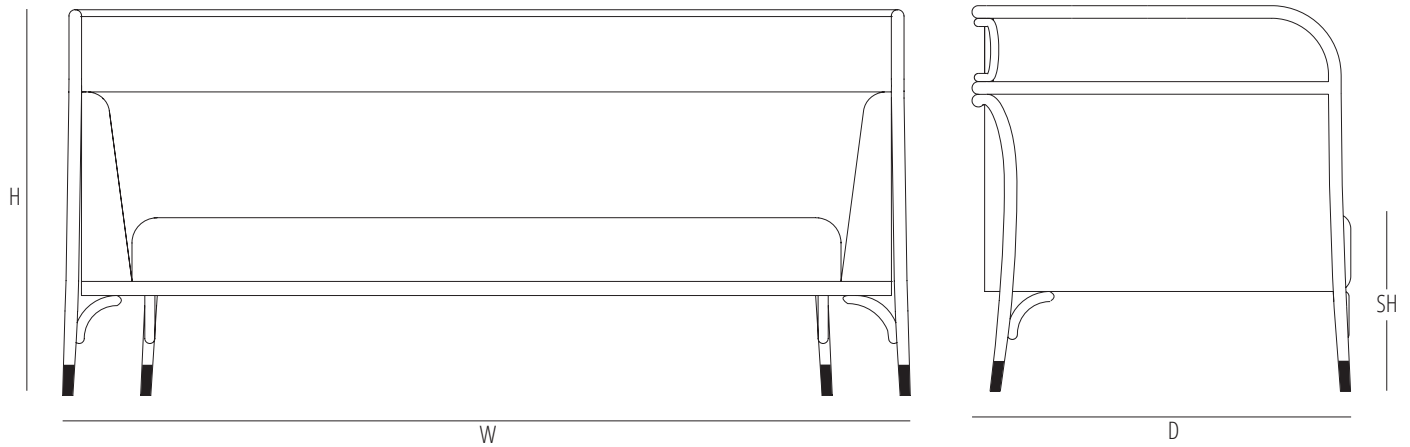

**DLTARGTES
DLTARGTEP**

Dimensions mm.

height 760 | width 2000 | depth 840
height 810 | width 2000 | depth 840

	H	W	D	SH	AH	
mm	760	930	840	400		1 Pz/Pc: 350 cm. Linear x 140 cm h/width
inch	29,9	36,6	33	15,7		

mm - inch
 h 800 - 31,4
 w 1000 - 39,3
 d 850 - 33,4

	H	W	D	SH	AH	
mm	810	930	840	450		1 Pz/Pc: 350 cm. Linear x 140 cm h/width
inch	31,8	36,6	33	17,7		

mm - inch
 h 800 - 31,4
 w 1000 - 39,3
 d 850 - 33,4

	H	W	D	SH	AH	
mm	760	1600	840	400		1 Pz/Pc: 500 cm. Linear x 140 cm h/width
inch	29,9	62,9	33	15,7		

 1
  max. 1
  1,16
  35
  45
 

mm - inch
 h 800 - 31,4
 w 1700 - 66,9
 d 850 - 33,4

	H	W	D	SH	AH	
mm	810	1600	840	450		1 Pz/Pc: 500 cm. Linear x 140 cm h/width
inch	31,8	62,9	33	17,7		

 1
  max. 1
  1,16
  35
  45
 

mm - inch
 h 800 - 31,4
 w 1700 - 66,9
 d 850 - 33,4

	H	W	D	SH	AH	
mm	760	2000	840	400		1 Pz/Pc: 600 cm. Linear x 140 cm h/width
inch	29,9	78,7	33	15,7		

max. 1

45

58

mm - inch
h 850 - 33,4
w 2100 - 82,6
d 850 - 33,4