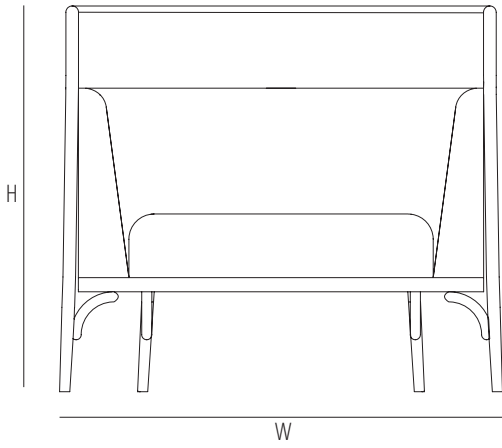

**PLTARGTES
PLTARGTEP**

Dimensions mm.

height 760 | width 930 | depth 840
height 810 | width 930 | depth 840

**DBTARGTES
DBTARGTEP**

Dimensions mm.

height 760 | width 1600 | depth 840
height 810 | width 1600 | depth 840

**DLTARGTES
DLTARGTEP**

Dimensions mm.

height 760 | width 2000 | depth 840
height 810 | width 2000 | depth 840

	H	W	D	SH	AH	
mm	760	930	840	400		1 Pz/Pc: 350 cm. Linear x 140 cm h/width
inch	29,9	36,6	33	15,7		

mm - inch
 h 800 - 31,4
 w 1000 - 39,3
 d 850 - 33,4

	H	W	D	SH	AH	
mm	810	930	840	450		1 Pz/Pc: 350 cm. Linear x 140 cm h/width
inch	31,8	36,6	33	17,7		

mm - inch
 h 800 - 31,4
 w 1000 - 39,3
 d 850 - 33,4

 1
  max. 1
  1,16
  35
  45
 

mm - inch
 h 800 - 31,4
 w 1700 - 66,9
 d 850 - 33,4

	H	W	D	SH	AH	
mm	760	2000	840	400		1 Pz/Pc: 600 cm. Linear x 140 cm h/width
inch	29,9	78,7	33	15,7		

max. 1

45

58

mm - inch
h 850 - 33,4
w 2100 - 82,6
d 850 - 33,4