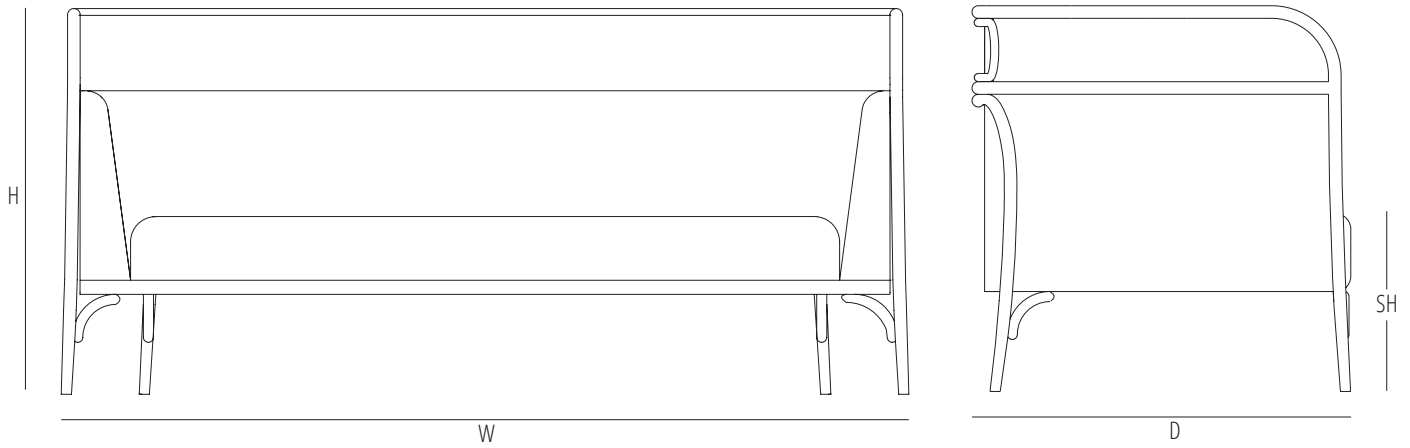

**DLTARGTES
DLTARGTEP**

Dimensions mm.

height 760 | width 2000 | depth 840
height 810 | width 2000 | depth 840

	H	W	D	SH	AH	
mm	760	930	840	400		1 Pz/Pc: 350 cm. Linear x 140 cm h/width
inch	29,9	36,6	33	15,7		

mm - inch
 h 800 - 31,4
 w 1000 - 39,3
 d 850 - 33,4

	H	W	D	SH	AH	
mm	810	930	840	450		1 Pz/Pc: 350 cm. Linear x 140 cm h/width
inch	31,8	36,6	33	17,7		

mm - inch
 h 800 - 31,4
 w 1000 - 39,3
 d 850 - 33,4

	H	W	D	SH	AH	
mm	760	1600	840	400		1 Pz/Pc: 500 cm. Linear x 140 cm h/width
inch	29,9	62,9	33	15,7		

 1
  max. 1
  1,16
  35
  45
 

mm - inch
 h 800 - 31,4
 w 1700 - 66,9
 d 850 - 33,4

	H	W	D	SH	AH	
mm	810	1600	840	450		1 Pz/Pc: 500 cm. Linear x 140 cm h/width
inch	31,8	62,9	33	17,7		

 1
  max. 1
  1,16
  35
  45
 

mm - inch
 h 800 - 31,4
 w 1700 - 66,9
 d 850 - 33,4

	H	W	D	SH	AH	
mm	760	2000	840	400		1 Pz/Pc: 600 cm. Linear x 140 cm h/width
inch	29,9	78,7	33	15,7		

max. 1

45

58

mm - inch
h 850 - 33,4
w 2100 - 82,6
d 850 - 33,4