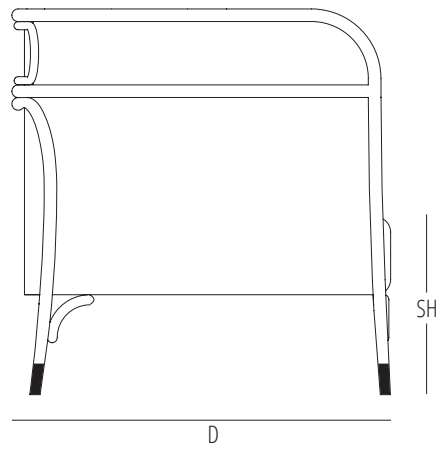

**PLTARGTES
PLTARGTEP**

Dimensions mm.

height 760 | width 930 | depth 840
height 810 | width 930 | depth 840

**DBTARGTES
DBTARGTEP**

Dimensions mm.

height 760 | width 1600 | depth 840
height 810 | width 1600 | depth 840

**DLTARGTES
DLTARGTEP**

Dimensions mm.

height 760 | width 2000 | depth 840
height 810 | width 2000 | depth 840

	H	W	D	SH	AH	
mm	760	930	840	400		1 Pz/Pc: 350 cm. Linear x 140 cm h/width
inch	29,9	36,6	33	15,7		

mm - inch
 h 800 - 31,4
 w 1000 - 39,3
 d 850 - 33,4

	H	W	D	SH	AH	
mm	810	930	840	450		1 Pz/Pc: 350 cm. Linear x 140 cm h/width
inch	31,8	36,6	33	17,7		

mm - inch
 h 800 - 31,4
 w 1000 - 39,3
 d 850 - 33,4

	H	W	D	SH	AH	
mm	760	1600	840	400		1 Pz/Pc: 500 cm. Linear x 140 cm h/width
inch	29,9	62,9	33	15,7		

 1
  max. 1
  1,16
  35
  45
 

mm - inch
 h 800 - 31,4
 w 1700 - 66,9
 d 850 - 33,4

	H	W	D	SH	AH	
mm	810	1600	840	450		1 Pz/Pc: 500 cm. Linear x 140 cm h/width
inch	31,8	62,9	33	17,7		