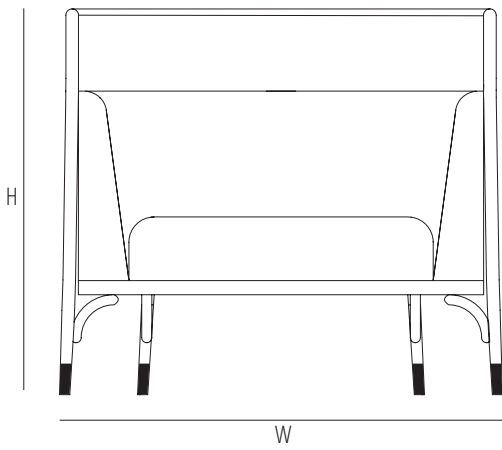

**PLTARGTES
PLTARGTEP**

Dimensions mm.

height 760 | width 930 | depth 840
height 810 | width 930 | depth 840

**DBTARGTES
DBTARGTEP**

Dimensions mm.

height 760 | width 1600 | depth 840
height 810 | width 1600 | depth 840

**DLTARGTES
DLTARGTEP**

Dimensions mm.

height 760 | width 2000 | depth 840
height 810 | width 2000 | depth 840

	H	W	D	SH	AH	
mm	760	930	840	400		1 Pz/Pc: 350 cm. Linear x 140 cm h/width
inch	29,9	36,6	33	15,7		

mm - inch
 h 800 - 31,4
 w 1000 - 39,3
 d 850 - 33,4

	H	W	D	SH	AH	
mm	810	930	840	450		1 Pz/Pc: 350 cm. Linear x 140 cm h/width
inch	31,8	36,6	33	17,7		

mm - inch
 h 800 - 31,4
 w 1000 - 39,3
 d 850 - 33,4

	H	W	D	SH	AH	
mm	760	1600	840	400		1 Pz/Pc: 500 cm. Linear x 140 cm h/width
inch	29,9	62,9	33	15,7		

 1
  max. 1
  1,16
  35
  45
 

mm - inch
 h 800 - 31,4
 w 1700 - 66,9
 d 850 - 33,4

	H	W	D	SH	AH	
mm	810	1600	840	450		1 Pz/Pc: 500 cm. Linear x 140 cm h/width
inch	31,8	62,9	33	17,7		