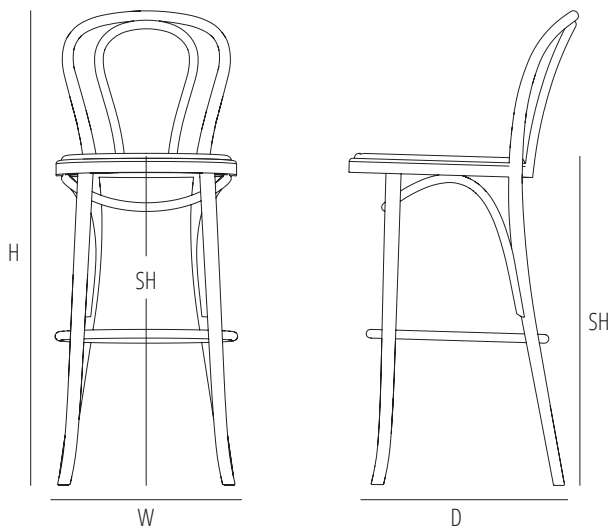

N.18 BARSTOOL

TECHNISCHES BLATT
SCHEDA TECNICA
DATA SHEET
FICHE TECHNIQUE

N.18 BARSTOOL

DESIGN GEBRÜDER THONET, 1876

Barhocker aus Buchenbugholz. Sitz aus Schichtholz oder gepolstert.

Sgabello da bar in faggio curvato. Seduta in multistrato o imbottita.

Bent beech-wood barstool. Plywood or upholstered seat.

Tabouret bar en hêtre cintré. Assise en contreplaqué ou rembourrée.

Taburete de bar en haya curvada. Asiento en multicapa o tapizado.

SAN018LGN

Dimensions mm.

height 1110 | width 415 | depth 500

SAN018TES

Dimensions mm.

height 1110 | width 415 | depth 500

	H	W	D	SH	AH
mm	1110	415	500	760	
inch	43,7	16,3	19,6	29,9	

 1
  max. 1
  0,29
  4
  7
 

mm - inch
 h 1200 - 47,2
 w 450 - 17,7
 d 550 - 21,6

	H	W	D	SH	AH
mm	1110	415	500	760	
inch	43,7	16,3	19,6	29,9	

1 Pz/Pc: 50 cm. Linear x 140 cm h/width
 2 Pz/Pc: 50 cm. Linear x 140 cm h/width

 1
  max. 1
  0,29
  4
  7
 

mm - inch
 h 1200 - 47,2
 w 450 - 17,7
 d 550 - 21,6