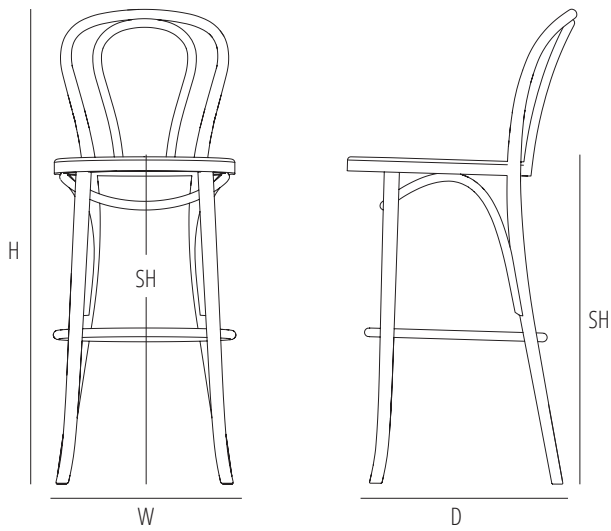

N.18 BARSTOOL

TECHNISCHES BLATT
SCHEDA TECNICA
DATA SHEET
FICHE TECHNIQUE

N.18 BARSTOOL

DESIGN GEBRÜDER THONET, 1876

Barhocker aus Buchenbugholz. Sitz aus Schichtholz oder gepolstert.

Sgabello da bar in faggio curvato. Seduta in multistrato o imbottita.

Bent beech-wood barstool. Plywood or upholstered seat.

Tabouret bar en hêtre cintré. Assise en contreplaqué ou rembourrée.

Taburete de bar en haya curvada. Asiento en multicapa o tapizado.

SAN018LGN

Dimensions mm.

height 1110 | width 415 | depth 500

SAN018TES

Dimensions mm.

height 1110 | width 415 | depth 500

	H	W	D	SH	AH
mm	1110	415	500	760	
inch	43,7	16,3	19,6	29,9	

 1
  max. 1
  0,29
  4
  7
 

mm - inch
 h 1200 - 47,2
 w 450 - 17,7
 d 550 - 21,6

	H	W	D	SH	AH
mm	1110	415	500	760	
inch	43,7	16,3	19,6	29,9	

1 Pz/Pc: 50 cm. Linear x 140 cm h/width
 2 Pz/Pc: 50 cm. Linear x 140 cm h/width

 1
  max. 1
  0,29
  4
  7
 

mm - inch
 h 1200 - 47,2
 w 450 - 17,7
 d 550 - 21,6