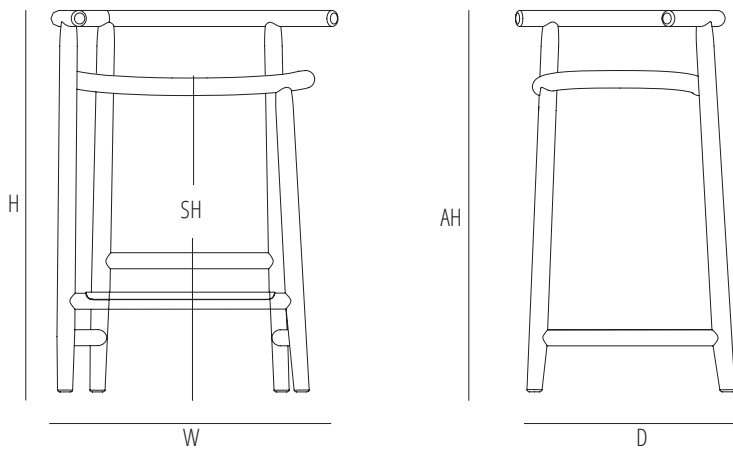

Tabouret bar en hêtre cintré, assise h 65 cm. Assise en contreplaqué ou en paille de Vienne. Barre repose-pied recouverte de laiton.

**SANSTOLGN**

Dimensions mm.

height 870 | width 540 | depth 420

**SANSTOPGL**

Dimensions mm.

height 870 | width 540 | depth 420

**SMNSTOLGN**

Dimensions mm.

height 780 | width 540 | depth 420

**SMNSTOPGL**

Dimensions mm.

height 780 | width 540 | depth 420

	H	W	D	SH	AH
mm	870	540	420	740	870
inch	34,2	21,2	16,5	29,1	34,2

max. 1

6

9

mm - inch  
h 1000 - 39,3  
w 500 - 19,6  
d 500 - 19,6

	H	W	D	SH	AH
mm	870	540	420	740	870
inch	34,2	21,2	16,5	29,1	34,2

max. 1

6

9

mm - inch  
h 1000 - 39,3  
w 500 - 19,6  
d 500 - 19,6

	H	W	D	SH	AH
mm	780	540	420	650	780
inch	30,7	21,2	16,5	25,6	30,7

mm - inch  
h 850 - 33,5  
w 500 - 19,6  
d 550 - 21,6

	H	W	D	SH	AH
mm	780	540	420	650	780
inch	30,7	21,2	16,5	25,6	30,7