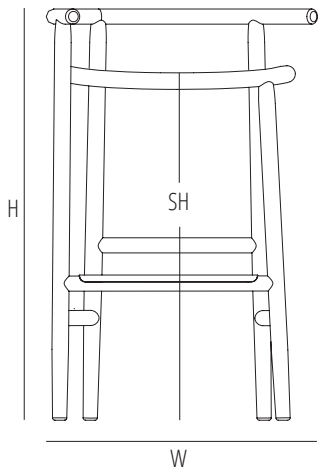

Tabouret bar en hêtre cintré, assise h 65 cm. Assise en contreplaqué ou en paille de Vienne. Barre repose-pied recouverte de laiton.

**SANSTOLGN**

Dimensions mm.

height 870 | width 540 | depth 420

**SANSTOPGL**

Dimensions mm.

height 870 | width 540 | depth 420

**SMNSTOLGN**

Dimensions mm.

height 780 | width 540 | depth 420

**SMNSTOPGL**

Dimensions mm.

height 780 | width 540 | depth 420

	H	W	D	SH	AH
mm	870	540	420	740	870
inch	34,2	21,2	16,5	29,1	34,2

max. 1

6

9

mm - inch  
h 1000 - 39,3  
w 500 - 19,6  
d 500 - 19,6

	H	W	D	SH	AH
mm	870	540	420	740	870
inch	34,2	21,2	16,5	29,1	34,2

max. 1

6

9

mm - inch  
h 1000 - 39,3  
w 500 - 19,6  
d 500 - 19,6

	H	W	D	SH	AH
mm	780	540	420	650	780
inch	30,7	21,2	16,5	25,6	30,7

mm - inch  
h 850 - 33,5  
w 500 - 19,6  
d 550 - 21,6

	H	W	D	SH	AH
mm	780	540	420	650	780
inch	30,7	21,2	16,5	25,6	30,7