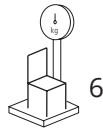

Tabouret bar en hêtre cintré, assise h 65 cm. Assise en contreplaqué ou en paille de Vienne. Barre repose-pied recouverte de laiton.

**SANSTOLGN**

Dimensions mm.

height 870 | width 540 | depth 420

**SANSTOPGL**

Dimensions mm.

height 870 | width 540 | depth 420

**SMNSTOLGN**

Dimensions mm.

height 780 | width 540 | depth 420

**SMNSTOPGL**

Dimensions mm.

height 780 | width 540 | depth 420

	H	W	D	SH	AH
mm	870	540	420	740	870
inch	34,2	21,2	16,5	29,1	34,2

max. 1

6

9

mm - inch  
h 1000 - 39,3  
w 500 - 19,6  
d 500 - 19,6

	H	W	D	SH	AH
mm	870	540	420	740	870
inch	34,2	21,2	16,5	29,1	34,2

max. 1

6

9

mm - inch  
h 1000 - 39,3  
w 500 - 19,6  
d 500 - 19,6

	H	W	D	SH	AH
mm	780	540	420	650	780
inch	30,7	21,2	16,5	25,6	30,7

mm - inch  
h 850 - 33,5  
w 500 - 19,6  
d 550 - 21,6

	H	W	D	SH	AH
mm	780	540	420	650	780
inch	30,7	21,2	16,5	25,6	30,7