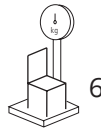

Tabouret bar en hêtre cintré, assise h 65 cm. Assise en contreplaqué ou en paille de Vienne. Barre repose-pied recouverte de laiton.

**SANSTOLGN**

Dimensions mm.

height 870 | width 540 | depth 420

**SANSTOPGL**

Dimensions mm.

height 870 | width 540 | depth 420

**SMNSTOLGN**

Dimensions mm.

height 780 | width 540 | depth 420

**SMNSTOPGL**

Dimensions mm.

height 780 | width 540 | depth 420

	H	W	D	SH	AH
mm	870	540	420	740	870
inch	34,2	21,2	16,5	29,1	34,2

max. 1

6

9

mm - inch  
h 1000 - 39,3  
w 500 - 19,6  
d 500 - 19,6

	H	W	D	SH	AH
mm	870	540	420	740	870
inch	34,2	21,2	16,5	29,1	34,2

max. 1

6

9

mm - inch  
h 1000 - 39,3  
w 500 - 19,6  
d 500 - 19,6

	H	W	D	SH	AH
mm	780	540	420	650	780
inch	30,7	21,2	16,5	25,6	30,7

mm - inch  
h 850 - 33,5  
w 500 - 19,6  
d 550 - 21,6

	H	W	D	SH	AH
mm	780	540	420	650	780
inch	30,7	21,2	16,5	25,6	30,7