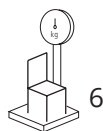

Tabouret bar en hêtre cintré, assise h 65 cm. Assise en contreplaqué ou en paille de Vienne. Barre repose-pied recouverte de laiton.

**SANSTOLGN**

Dimensions mm.

height 870 | width 540 | depth 420

**SANSTOPGL**

Dimensions mm.

height 870 | width 540 | depth 420

**SMNSTOLGN**

Dimensions mm.

height 780 | width 540 | depth 420

**SMNSTOPGL**

Dimensions mm.

height 780 | width 540 | depth 420

	H	W	D	SH	AH
mm	870	540	420	740	870
inch	34,2	21,2	16,5	29,1	34,2

max. 1

6

9

mm - inch  
h 1000 - 39,3  
w 500 - 19,6  
d 500 - 19,6

	H	W	D	SH	AH
mm	870	540	420	740	870
inch	34,2	21,2	16,5	29,1	34,2

max. 1

6

9

mm - inch  
h 1000 - 39,3  
w 500 - 19,6  
d 500 - 19,6

	H	W	D	SH	AH
mm	780	540	420	650	780
inch	30,7	21,2	16,5	25,6	30,7

mm - inch  
h 850 - 33,5  
w 500 - 19,6  
d 550 - 21,6

	H	W	D	SH	AH
mm	780	540	420	650	780
inch	30,7	21,2	16,5	25,6	30,7