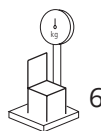

Tabouret bar en hêtre cintré, assise h 65 cm. Assise en contreplaqué ou en paille de Vienne. Barre repose-pied recouverte de laiton.

**SANSTOLGN**

Dimensions mm.

height 870 | width 540 | depth 420

**SANSTOPGL**

Dimensions mm.

height 870 | width 540 | depth 420

**SMNSTOLGN**

Dimensions mm.

height 780 | width 540 | depth 420

**SMNSTOPGL**

Dimensions mm.

height 780 | width 540 | depth 420

	H	W	D	SH	AH
mm	870	540	420	740	870
inch	34,2	21,2	16,5	29,1	34,2

max. 1

6

9

mm - inch  
h 1000 - 39,3  
w 500 - 19,6  
d 500 - 19,6

	H	W	D	SH	AH
mm	870	540	420	740	870
inch	34,2	21,2	16,5	29,1	34,2

max. 1

6

9

mm - inch  
h 1000 - 39,3  
w 500 - 19,6  
d 500 - 19,6

	H	W	D	SH	AH
mm	780	540	420	650	780
inch	30,7	21,2	16,5	25,6	30,7

mm - inch  
h 850 - 33,5  
w 500 - 19,6  
d 550 - 21,6

	H	W	D	SH	AH
mm	780	540	420	650	780
inch	30,7	21,2	16,5	25,6	30,7