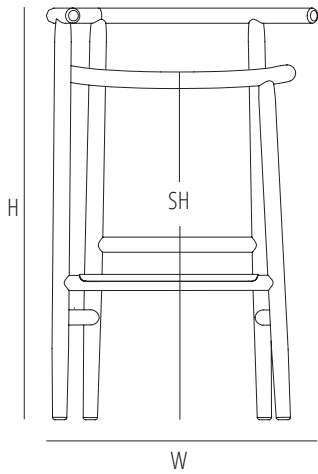

Tabouret bar en hêtre cintré, assise h 65 cm. Assise en contreplaqué ou en paille de Vienne. Barre repose-pied recouverte de laiton.

**SANSTOLGN**

Dimensions mm.

height 870 | width 540 | depth 420

**SANSTOPGL**

Dimensions mm.

height 870 | width 540 | depth 420

**SMNSTOLGN**

Dimensions mm.

height 780 | width 540 | depth 420

**SMNSTOPGL**

Dimensions mm.

height 780 | width 540 | depth 420

	H	W	D	SH	AH
mm	870	540	420	740	870
inch	34,2	21,2	16,5	29,1	34,2

max. 1

6

9

mm - inch  
h 1000 - 39,3  
w 500 - 19,6  
d 500 - 19,6

	H	W	D	SH	AH
mm	870	540	420	740	870
inch	34,2	21,2	16,5	29,1	34,2

max. 1

6

9

mm - inch  
h 1000 - 39,3  
w 500 - 19,6  
d 500 - 19,6

	H	W	D	SH	AH
mm	780	540	420	650	780
inch	30,7	21,2	16,5	25,6	30,7

mm - inch  
h 850 - 33,5  
w 500 - 19,6  
d 550 - 21,6

	H	W	D	SH	AH
mm	780	540	420	650	780
inch	30,7	21,2	16,5	25,6	30,7