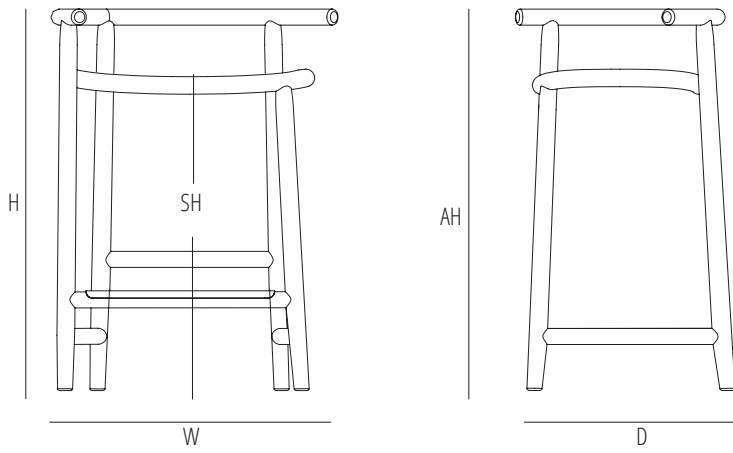

Tabouret bar en hêtre cintré, assise h 65 cm. Assise en contreplaqué ou en paille de Vienne. Barre repose-pied recouverte de laiton.

**SANSTOLGN**

Dimensions mm.

height 870 | width 540 | depth 420

**SANSTOPGL**

Dimensions mm.

height 870 | width 540 | depth 420

**SMNSTOLGN**

Dimensions mm.

height 780 | width 540 | depth 420

**SMNSTOPGL**

Dimensions mm.

height 780 | width 540 | depth 420

	H	W	D	SH	AH
mm	870	540	420	740	870
inch	34,2	21,2	16,5	29,1	34,2

max. 1

6

9

mm - inch  
h 1000 - 39,3  
w 500 - 19,6  
d 500 - 19,6

	H	W	D	SH	AH
mm	870	540	420	740	870
inch	34,2	21,2	16,5	29,1	34,2

max. 1

6

9

mm - inch  
h 1000 - 39,3  
w 500 - 19,6  
d 500 - 19,6

	H	W	D	SH	AH
mm	780	540	420	650	780
inch	30,7	21,2	16,5	25,6	30,7

mm - inch  
h 850 - 33,5  
w 500 - 19,6  
d 550 - 21,6

	H	W	D	SH	AH
mm	780	540	420	650	780
inch	30,7	21,2	16,5	25,6	30,7