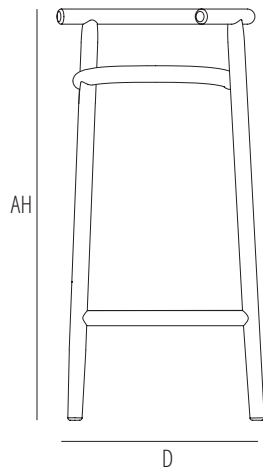

Tabouret bar en hêtre cintré, assise h 65 cm. Assise en contreplaqué ou en paille de Vienne. Barre repose-pied recouverte de laiton.

**SANSTOLGN**

Dimensions mm.

height 870 | width 540 | depth 420

**SANSTOPGL**

Dimensions mm.

height 870 | width 540 | depth 420

**SMNSTOLGN**

Dimensions mm.

height 780 | width 540 | depth 420

**SMNSTOPGL**

Dimensions mm.

height 780 | width 540 | depth 420

	H	W	D	SH	AH
mm	870	540	420	740	870
inch	34,2	21,2	16,5	29,1	34,2

max. 1

6

9

mm - inch  
h 1000 - 39,3  
w 500 - 19,6  
d 500 - 19,6

	H	W	D	SH	AH
mm	870	540	420	740	870
inch	34,2	21,2	16,5	29,1	34,2

max. 1

6

9

mm - inch  
h 1000 - 39,3  
w 500 - 19,6  
d 500 - 19,6

	H	W	D	SH	AH
mm	780	540	420	650	780
inch	30,7	21,2	16,5	25,6	30,7

mm - inch  
h 850 - 33,5  
w 500 - 19,6  
d 550 - 21,6

	H	W	D	SH	AH
mm	780	540	420	650	780
inch	30,7	21,2	16,5	25,6	30,7