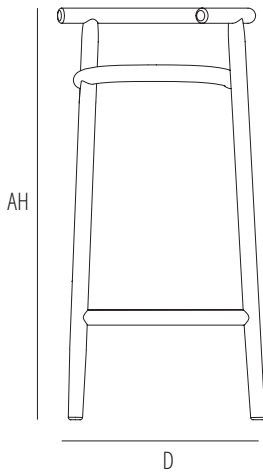

Tabouret bar en hêtre cintré, assise h 65 cm. Assise en contreplaqué ou en paille de Vienne. Barre repose-pied recouverte de laiton.

**SANSTOLGN**

Dimensions mm.

height 870 | width 540 | depth 420

**SANSTOPGL**

Dimensions mm.

height 870 | width 540 | depth 420

**SMNSTOLGN**

Dimensions mm.

height 780 | width 540 | depth 420

**SMNSTOPGL**

Dimensions mm.

height 780 | width 540 | depth 420

	H	W	D	SH	AH
mm	870	540	420	740	870
inch	34,2	21,2	16,5	29,1	34,2

max. 1

6

9

mm - inch  
h 1000 - 39,3  
w 500 - 19,6  
d 500 - 19,6

	H	W	D	SH	AH
mm	870	540	420	740	870
inch	34,2	21,2	16,5	29,1	34,2

max. 1

6

9

mm - inch  
h 1000 - 39,3  
w 500 - 19,6  
d 500 - 19,6

	H	W	D	SH	AH
mm	780	540	420	650	780
inch	30,7	21,2	16,5	25,6	30,7

mm - inch  
h 850 - 33,5  
w 500 - 19,6  
d 550 - 21,6

	H	W	D	SH	AH
mm	780	540	420	650	780
inch	30,7	21,2	16,5	25,6	30,7