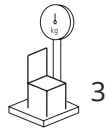

Tabouret à trois pieds en hêtre cintré. Assise en paille de Vienne ou en contreplaqué.

**SBNSTOPGL**

Dimensions mm.

height 690 | width 480 | depth 430

**SBNSTOLGN**

Dimensions mm.

height 690 | width 480 | depth 430

	H	W	D	SH	AH
mm	690	480	430	480	690
inch	27,1	18,9	16,9	18,8	27,1

mm - inch  
h 960 - 37,7  
w 620 - 24,4  
d 600 - 23,6

	H	W	D	SH	AH
mm	690	480	430	480	690
inch	27,1	18,9	16,9	18,8	27,1

mm - inch  
h 960 - 37,7  
w 620 - 24,4  
d 600 - 23,6