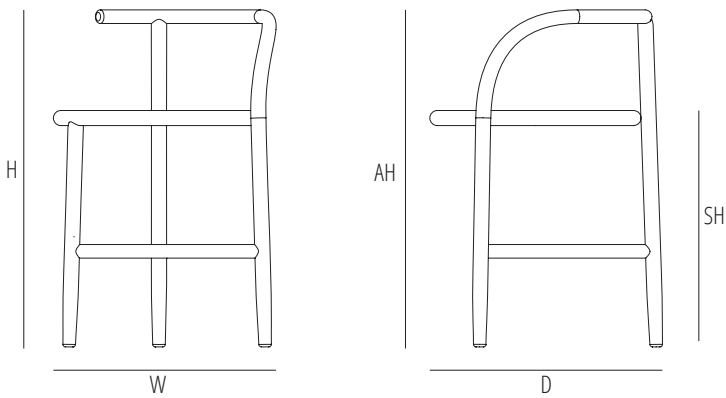

# SINGLE CURVE STOOL

DESIGN NENDO, 2015

Dreibeiniger Hocker aus Buchenbugholz. Sitz aus Wiener Geflecht oder Schichtholz.

Sgabello a tre gambe. La seduta è in paglia di Vienna o in multistrato.

Bent beech-wood three-leg stool. Woven cane or plywood seat.

Tabouret à trois pieds en hêtre cintré. Assise en paille de Vienne ou en contreplaqué.

**SBNSTOPGL**

Dimensions mm.

height 690 | width 480 | depth 430

**SBNSTOLGN**

Dimensions mm.

height 690 | width 480 | depth 430

	H	W	D	SH	AH
mm	690	480	430	480	690
inch	27,1	18,9	16,9	18,8	27,1

mm - inch  
h 960 - 37,7  
w 620 - 24,4  
d 600 - 23,6

	H	W	D	SH	AH
mm	690	480	430	480	690
inch	27,1	18,9	16,9	18,8	27,1

mm - inch  
h 960 - 37,7  
w 620 - 24,4  
d 600 - 23,6