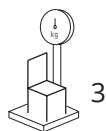

Tabouret à trois pieds en hêtre cintré. Assise en paille de Vienne ou en contreplaqué.

**SBNSTOPGL**

Dimensions mm.

height 690 | width 480 | depth 430

**SBNSTOLGN**

Dimensions mm.

height 690 | width 480 | depth 430

	H	W	D	SH	AH
mm	690	480	430	480	690
inch	27,1	18,9	16,9	18,8	27,1

mm - inch  
h 960 - 37,7  
w 620 - 24,4  
d 600 - 23,6

	H	W	D	SH	AH
mm	690	480	430	480	690
inch	27,1	18,9	16,9	18,8	27,1

mm - inch  
h 960 - 37,7  
w 620 - 24,4  
d 600 - 23,6