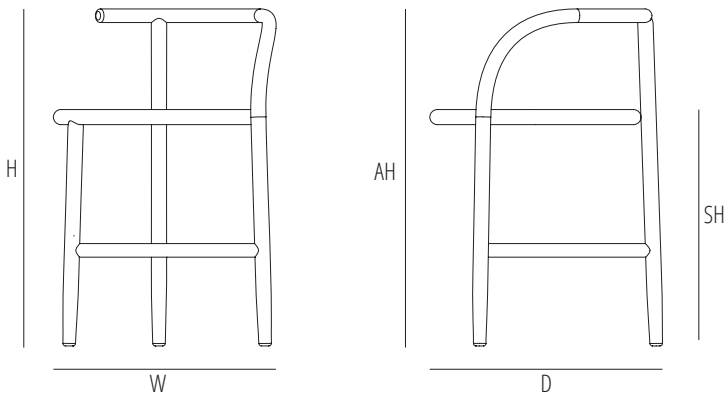

# SINGLE CURVE STOOL

DESIGN NENDO, 2015

Dreibeiniger Hocker aus Buchenbugholz. Sitz aus Wiener Geflecht oder Schichtholz.

Sgabello a tre gambe. La seduta è in paglia di Vienna o in multistrato.

Bent beech-wood three-leg stool. Woven cane or plywood seat.

Tabouret à trois pieds en hêtre cintré. Assise en paille de Vienne ou en contreplaqué.

**SBNSTOPGL**

Dimensions mm.

height 690 | width 480 | depth 430

**SBNSTOLGN**

Dimensions mm.

height 690 | width 480 | depth 430

	H	W	D	SH	AH
mm	690	480	430	480	690
inch	27,1	18,9	16,9	18,8	27,1

mm - inch  
h 960 - 37,7  
w 620 - 24,4  
d 600 - 23,6

	H	W	D	SH	AH
mm	690	480	430	480	690
inch	27,1	18,9	16,9	18,8	27,1

mm - inch  
h 960 - 37,7  
w 620 - 24,4  
d 600 - 23,6