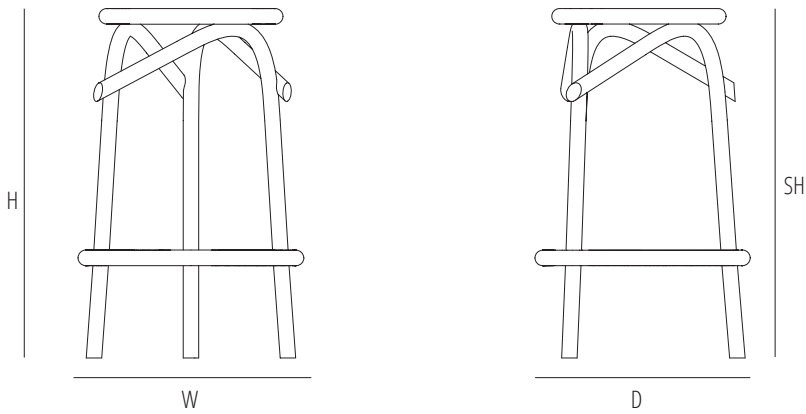

Dimensions mm.

height 770 | width 440 | depth 440

**SMTRIOLGN  
SMTRIOTES**

Dimensions mm.

height 650 | width 440 | depth 440

**SBTRIOLGN  
SBTRIOTES**

Dimensions mm.

height 460 | width 400 | depth 380

	H	W	D	SH	AH
mm	770	440	440	770	
inch	30,3	17,3	17,3	30,3	

mm - inch  
h 1000 - 39,3  
w 500 - 19,6  
d 550 - 21,6

	H	W	D	SH	AH
mm	770	440	440	770	
inch	30,3	17,3	17,3	30,3	

1 Pz/Pc: 40 cm. Linear x 140 cm h/width  
2 Pz/Pc: 40 cm. Linear x 140 cm h/width

mm - inch  
h 1000 - 39,3  
w 500 - 19,6  
d 550 - 21,6

	H	W	D	SH	AH
mm	650	440	440	650	
inch	25,5	17,3	17,3	25,5	

mm - inch  
h 1000 - 39,3  
w 500 - 19,6  
d 550 - 21,6

	H	W	D	SH	AH
mm	650	440	440	650	
inch	25,5	17,3	17,3	25,5	

1 Pz/Pc: 40 cm. Linear x 140 cm h/width

2 Pz/Pc: 40 cm. Linear x 140 cm h/width

mm - inch  
h 1000 - 39,3  
w 500 - 19,6  
d 550 - 21,6

	H	W	D	SH	AH
mm	460	400	380	460	
inch	18,1	15,7	14,9	18,1	

max. 1

4

6

mm - inch  
h 540 - 21,2  
w 460 - 18,1  
d 460 - 18,1