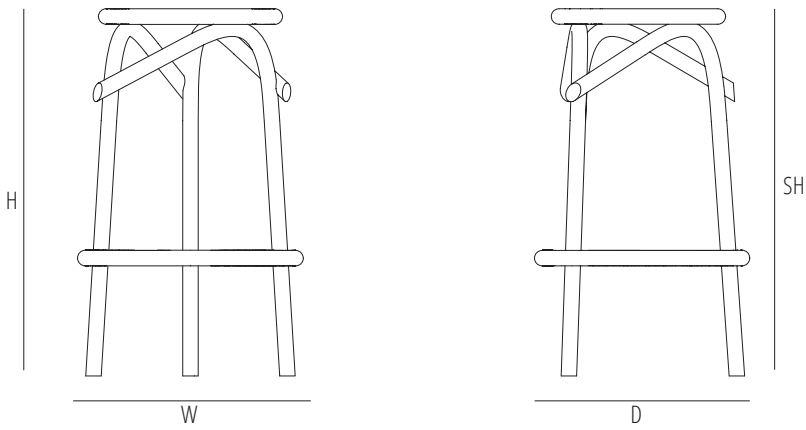

Dimensions mm.

height 770 | width 440 | depth 440

**SMTRIOLGN  
SMTRIOTES**

Dimensions mm.

height 650 | width 440 | depth 440

**SBTRIOLGN  
SBTRIOTES**

Dimensions mm.

height 460 | width 400 | depth 380

	H	W	D	SH	AH
mm	770	440	440	770	
inch	30,3	17,3	17,3	30,3	

mm - inch  
h 1000 - 39,3  
w 500 - 19,6  
d 550 - 21,6

	H	W	D	SH	AH
mm	770	440	440	770	
inch	30,3	17,3	17,3	30,3	

1 Pz/Pc: 40 cm. Linear x 140 cm h/width  
2 Pz/Pc: 40 cm. Linear x 140 cm h/width

mm - inch  
h 1000 - 39,3  
w 500 - 19,6  
d 550 - 21,6

	H	W	D	SH	AH
mm	650	440	440	650	
inch	25,5	17,3	17,3	25,5	

mm - inch  
h 1000 - 39,3  
w 500 - 19,6  
d 550 - 21,6

	H	W	D	SH	AH
mm	650	440	440	650	
inch	25,5	17,3	17,3	25,5	

1 Pz/Pc: 40 cm. Linear x 140 cm h/width

2 Pz/Pc: 40 cm. Linear x 140 cm h/width

mm - inch  
h 1000 - 39,3  
w 500 - 19,6  
d 550 - 21,6

	H	W	D	SH	AH
mm	460	400	380	460	
inch	18,1	15,7	14,9	18,1	

max. 1

4

6

mm - inch  
h 540 - 21,2  
w 460 - 18,1  
d 460 - 18,1