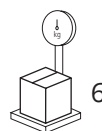

Dimensions mm.

height 770 | width 440 | depth 440

**SMTRIOLGN  
SMTRIOTES**

Dimensions mm.

height 650 | width 440 | depth 440

**SBTRIOLGN  
SBTRIOTES**

Dimensions mm.

height 460 | width 400 | depth 380

	H	W	D	SH	AH
mm	770	440	440	770	
inch	30,3	17,3	17,3	30,3	

mm - inch  
h 1000 - 39,3  
w 500 - 19,6  
d 550 - 21,6

	H	W	D	SH	AH
mm	770	440	440	770	
inch	30,3	17,3	17,3	30,3	

1 Pz/Pc: 40 cm. Linear x 140 cm h/width  
2 Pz/Pc: 40 cm. Linear x 140 cm h/width

1 Pz/Pc: 40 cm. Linear x 140 cm h/width

2 Pz/Pc: 40 cm. Linear x 140 cm h/width

mm - inch  
h 1000 - 39,3  
w 500 - 19,6  
d 550 - 21,6

	H	W	D	SH	AH
mm	460	400	380	460	
inch	18,1	15,7	14,9	18,1	

max. 1

4

6

mm - inch  
h 540 - 21,2  
w 460 - 18,1  
d 460 - 18,1

	H	W	D	SH	AH
mm	460	400	380	460	
inch	18,1	15,7	14,6	18,1	

1 Pz/Pc: 40 cm. Linear x 140 cm h/width

2 Pz/Pc: 40 cm. Linear x 140 cm h/width

max. 1

4

6

mm - inch  
h 540 - 21,2  
w 460 - 18,1  
d 460 - 18,1

Verfuegbare Ausfuehrungen  
Finiture disponibili  
Available finishes  
Finitions disponibles