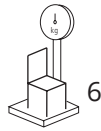

Dimensions mm.

height 770 | width 440 | depth 440

**SMTRIOLGN  
SMTRIOTES**

Dimensions mm.

height 650 | width 440 | depth 440

**SBTRIOLGN  
SBTRIOTES**

Dimensions mm.

height 460 | width 400 | depth 380

	H	W	D	SH	AH
mm	770	440	440	770	
inch	30,3	17,3	17,3	30,3	

mm - inch  
h 1000 - 39,3  
w 500 - 19,6  
d 550 - 21,6

	H	W	D	SH	AH
mm	770	440	440	770	
inch	30,3	17,3	17,3	30,3	

1 Pz/Pc: 40 cm. Linear x 140 cm h/width  
2 Pz/Pc: 40 cm. Linear x 140 cm h/width

mm - inch  
h 1000 - 39,3  
w 500 - 19,6  
d 550 - 21,6

	H	W	D	SH	AH
mm	650	440	440	650	
inch	25,5	17,3	17,3	25,5	

mm - inch  
h 1000 - 39,3  
w 500 - 19,6  
d 550 - 21,6

	H	W	D	SH	AH
mm	650	440	440	650	
inch	25,5	17,3	17,3	25,5	

1 Pz/Pc: 40 cm. Linear x 140 cm h/width

2 Pz/Pc: 40 cm. Linear x 140 cm h/width

mm - inch  
h 1000 - 39,3  
w 500 - 19,6  
d 550 - 21,6

	H	W	D	SH	AH
mm	460	400	380	460	
inch	18,1	15,7	14,9	18,1	

max. 1

4

6

mm - inch  
h 540 - 21,2  
w 460 - 18,1  
d 460 - 18,1