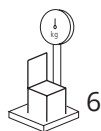

Dimensions mm.

height 770 | width 440 | depth 440

**SMTRIOLGN  
SMTRIOTES**

Dimensions mm.

height 650 | width 440 | depth 440

**SBTRIOLGN  
SBTRIOTES**

Dimensions mm.

height 460 | width 400 | depth 380

	H	W	D	SH	AH
mm	770	440	440	770	
inch	30,3	17,3	17,3	30,3	

mm - inch  
h 1000 - 39,3  
w 500 - 19,6  
d 550 - 21,6

	H	W	D	SH	AH
mm	770	440	440	770	
inch	30,3	17,3	17,3	30,3	

1 Pz/Pc: 40 cm. Linear x 140 cm h/width  
2 Pz/Pc: 40 cm. Linear x 140 cm h/width

mm - inch  
h 1000 - 39,3  
w 500 - 19,6  
d 550 - 21,6

	H	W	D	SH	AH
mm	650	440	440	650	
inch	25,5	17,3	17,3	25,5	

mm - inch  
h 1000 - 39,3  
w 500 - 19,6  
d 550 - 21,6

	H	W	D	SH	AH
mm	650	440	440	650	
inch	25,5	17,3	17,3	25,5	

1 Pz/Pc: 40 cm. Linear x 140 cm h/width

2 Pz/Pc: 40 cm. Linear x 140 cm h/width

mm - inch  
h 1000 - 39,3  
w 500 - 19,6  
d 550 - 21,6

	H	W	D	SH	AH
mm	460	400	380	460	
inch	18,1	15,7	14,9	18,1	

max. 1

4

6

mm - inch  
h 540 - 21,2  
w 460 - 18,1  
d 460 - 18,1