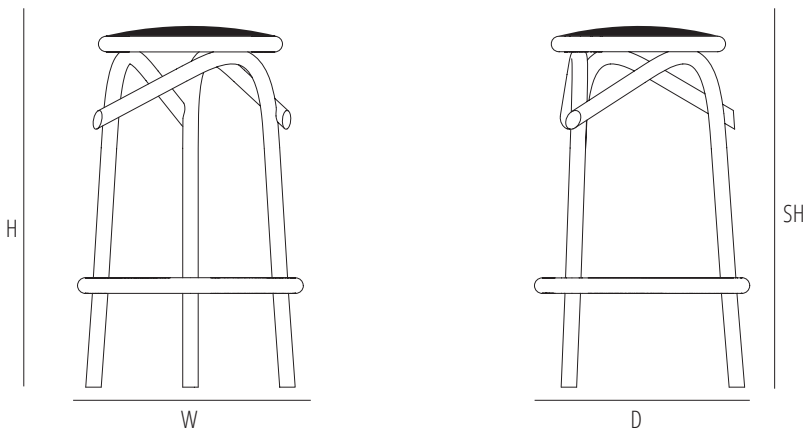

Dimensions mm.

height 770 | width 440 | depth 440

**SMTRIOLGN  
SMTRIOTES**

Dimensions mm.

height 650 | width 440 | depth 440

**SBTRIOLGN  
SBTRIOTES**

Dimensions mm.

height 460 | width 400 | depth 380

	H	W	D	SH	AH
mm	770	440	440	770	
inch	30,3	17,3	17,3	30,3	

mm - inch  
h 1000 - 39,3  
w 500 - 19,6  
d 550 - 21,6

	H	W	D	SH	AH
mm	770	440	440	770	
inch	30,3	17,3	17,3	30,3	

1 Pz/Pc: 40 cm. Linear x 140 cm h/width  
2 Pz/Pc: 40 cm. Linear x 140 cm h/width

mm - inch  
h 1000 - 39,3  
w 500 - 19,6  
d 550 - 21,6

	H	W	D	SH	AH
mm	650	440	440	650	
inch	25,5	17,3	17,3	25,5	

mm - inch  
h 1000 - 39,3  
w 500 - 19,6  
d 550 - 21,6

	H	W	D	SH	AH
mm	650	440	440	650	
inch	25,5	17,3	17,3	25,5	

1 Pz/Pc: 40 cm. Linear x 140 cm h/width

2 Pz/Pc: 40 cm. Linear x 140 cm h/width

mm - inch  
h 1000 - 39,3  
w 500 - 19,6  
d 550 - 21,6

	H	W	D	SH	AH
mm	460	400	380	460	
inch	18,1	15,7	14,9	18,1	

max. 1

4

6

mm - inch  
h 540 - 21,2  
w 460 - 18,1  
d 460 - 18,1