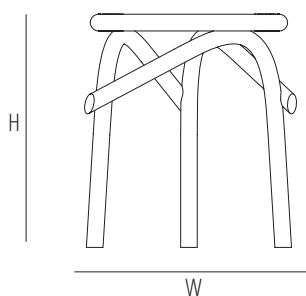

Dimensions mm.

height 770 | width 440 | depth 440

**SMTRIOLGN  
SMTRIOTES**

Dimensions mm.

height 650 | width 440 | depth 440

**SBTRIOLGN  
SBTRIOTES**

Dimensions mm.

height 460 | width 400 | depth 380

	H	W	D	SH	AH
mm	770	440	440	770	
inch	30,3	17,3	17,3	30,3	

mm - inch  
h 1000 - 39,3  
w 500 - 19,6  
d 550 - 21,6

	H	W	D	SH	AH
mm	770	440	440	770	
inch	30,3	17,3	17,3	30,3	

1 Pz/Pc: 40 cm. Linear x 140 cm h/width  
2 Pz/Pc: 40 cm. Linear x 140 cm h/width

mm - inch  
h 1000 - 39,3  
w 500 - 19,6  
d 550 - 21,6

	H	W	D	SH	AH
mm	650	440	440	650	
inch	25,5	17,3	17,3	25,5	

mm - inch  
h 1000 - 39,3  
w 500 - 19,6  
d 550 - 21,6

	H	W	D	SH	AH
mm	650	440	440	650	
inch	25,5	17,3	17,3	25,5	

1 Pz/Pc: 40 cm. Linear x 140 cm h/width

2 Pz/Pc: 40 cm. Linear x 140 cm h/width

mm - inch  
h 1000 - 39,3  
w 500 - 19,6  
d 550 - 21,6

	H	W	D	SH	AH
mm	460	400	380	460	
inch	18,1	15,7	14,9	18,1	

max. 1

4

6

mm - inch  
h 540 - 21,2  
w 460 - 18,1  
d 460 - 18,1