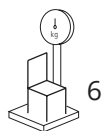

Dimensions mm.

height 770 | width 440 | depth 440

**SMTRIOLGN  
SMTRIOTES**

Dimensions mm.

height 650 | width 440 | depth 440

**SBTRIOLGN  
SBTRIOTES**

Dimensions mm.

height 460 | width 400 | depth 380

	H	W	D	SH	AH
mm	770	440	440	770	
inch	30,3	17,3	17,3	30,3	

mm - inch  
h 1000 - 39,3  
w 500 - 19,6  
d 550 - 21,6

	H	W	D	SH	AH
mm	770	440	440	770	
inch	30,3	17,3	17,3	30,3	

1 Pz/Pc: 40 cm. Linear x 140 cm h/width  
2 Pz/Pc: 40 cm. Linear x 140 cm h/width

mm - inch  
h 1000 - 39,3  
w 500 - 19,6  
d 550 - 21,6

	H	W	D	SH	AH
mm	650	440	440	650	
inch	25,5	17,3	17,3	25,5	

mm - inch  
h 1000 - 39,3  
w 500 - 19,6  
d 550 - 21,6

	H	W	D	SH	AH
mm	650	440	440	650	
inch	25,5	17,3	17,3	25,5	

1 Pz/Pc: 40 cm. Linear x 140 cm h/width

2 Pz/Pc: 40 cm. Linear x 140 cm h/width

mm - inch  
h 1000 - 39,3  
w 500 - 19,6  
d 550 - 21,6

	H	W	D	SH	AH
mm	460	400	380	460	
inch	18,1	15,7	14,9	18,1	

max. 1

4

6

mm - inch  
h 540 - 21,2  
w 460 - 18,1  
d 460 - 18,1