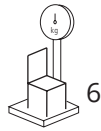

Dimensions mm.

height 770 | width 440 | depth 440

**SMTRIOLGN  
SMTRIOTES**

Dimensions mm.

height 650 | width 440 | depth 440

**SBTRIOLGN  
SBTRIOTES**

Dimensions mm.

height 460 | width 400 | depth 380

	H	W	D	SH	AH
mm	770	440	440	770	
inch	30,3	17,3	17,3	30,3	

mm - inch  
h 1000 - 39,3  
w 500 - 19,6  
d 550 - 21,6

	H	W	D	SH	AH
mm	770	440	440	770	
inch	30,3	17,3	17,3	30,3	

1 Pz/Pc: 40 cm. Linear x 140 cm h/width  
2 Pz/Pc: 40 cm. Linear x 140 cm h/width

mm - inch  
h 1000 - 39,3  
w 500 - 19,6  
d 550 - 21,6

	H	W	D	SH	AH
mm	650	440	440	650	
inch	25,5	17,3	17,3	25,5	

mm - inch  
h 1000 - 39,3  
w 500 - 19,6  
d 550 - 21,6

	H	W	D	SH	AH
mm	650	440	440	650	
inch	25,5	17,3	17,3	25,5	

1 Pz/Pc: 40 cm. Linear x 140 cm h/width

2 Pz/Pc: 40 cm. Linear x 140 cm h/width

mm - inch  
h 1000 - 39,3  
w 500 - 19,6  
d 550 - 21,6

	H	W	D	SH	AH
mm	460	400	380	460	
inch	18,1	15,7	14,9	18,1	

max. 1

4

6

mm - inch  
h 540 - 21,2  
w 460 - 18,1  
d 460 - 18,1