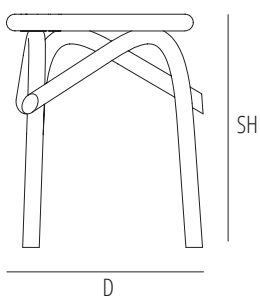

Dimensions mm.

height 770 | width 440 | depth 440

**SMTRIOLGN  
SMTRIOTES**

Dimensions mm.

height 650 | width 440 | depth 440

**SBTRIOLGN  
SBTRIOTES**

Dimensions mm.

height 460 | width 400 | depth 380

	H	W	D	SH	AH
mm	770	440	440	770	
inch	30,3	17,3	17,3	30,3	

mm - inch  
h 1000 - 39,3  
w 500 - 19,6  
d 550 - 21,6

	H	W	D	SH	AH
mm	770	440	440	770	
inch	30,3	17,3	17,3	30,3	

1 Pz/Pc: 40 cm. Linear x 140 cm h/width  
2 Pz/Pc: 40 cm. Linear x 140 cm h/width

mm - inch  
h 1000 - 39,3  
w 500 - 19,6  
d 550 - 21,6

	H	W	D	SH	AH
mm	650	440	440	650	
inch	25,5	17,3	17,3	25,5	

mm - inch  
h 1000 - 39,3  
w 500 - 19,6  
d 550 - 21,6

	H	W	D	SH	AH
mm	650	440	440	650	
inch	25,5	17,3	17,3	25,5	

1 Pz/Pc: 40 cm. Linear x 140 cm h/width

2 Pz/Pc: 40 cm. Linear x 140 cm h/width

mm - inch  
h 1000 - 39,3  
w 500 - 19,6  
d 550 - 21,6

	H	W	D	SH	AH
mm	460	400	380	460	
inch	18,1	15,7	14,9	18,1	

max. 1

4

6

mm - inch  
h 540 - 21,2  
w 460 - 18,1  
d 460 - 18,1