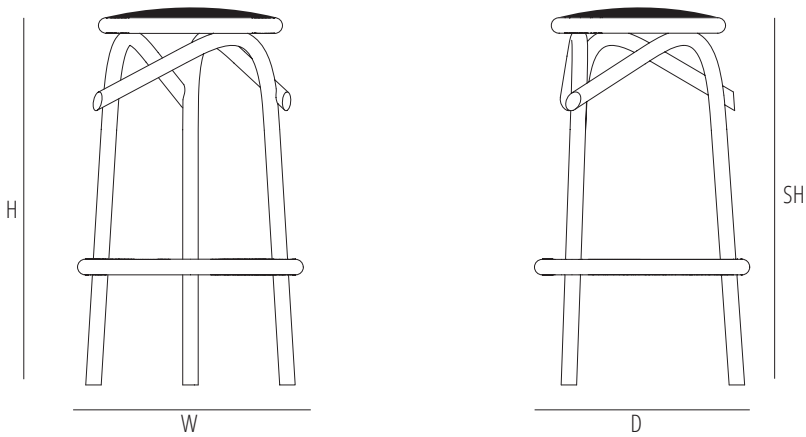

Dimensions mm.

height 770 | width 440 | depth 440

**SMTRIOLGN  
SMTRIOTES**

Dimensions mm.

height 650 | width 440 | depth 440

**SBTRIOLGN  
SBTRIOTES**

Dimensions mm.

height 460 | width 400 | depth 380

	H	W	D	SH	AH
mm	770	440	440	770	
inch	30,3	17,3	17,3	30,3	

mm - inch  
h 1000 - 39,3  
w 500 - 19,6  
d 550 - 21,6

	H	W	D	SH	AH
mm	770	440	440	770	
inch	30,3	17,3	17,3	30,3	

1 Pz/Pc: 40 cm. Linear x 140 cm h/width  
2 Pz/Pc: 40 cm. Linear x 140 cm h/width

mm - inch  
h 1000 - 39,3  
w 500 - 19,6  
d 550 - 21,6

	H	W	D	SH	AH
mm	650	440	440	650	
inch	25,5	17,3	17,3	25,5	

mm - inch  
h 1000 - 39,3  
w 500 - 19,6  
d 550 - 21,6

	H	W	D	SH	AH
mm	650	440	440	650	
inch	25,5	17,3	17,3	25,5	

1 Pz/Pc: 40 cm. Linear x 140 cm h/width

2 Pz/Pc: 40 cm. Linear x 140 cm h/width

mm - inch  
h 1000 - 39,3  
w 500 - 19,6  
d 550 - 21,6

	H	W	D	SH	AH
mm	460	400	380	460	
inch	18,1	15,7	14,9	18,1	

max. 1

4

6

mm - inch  
h 540 - 21,2  
w 460 - 18,1  
d 460 - 18,1