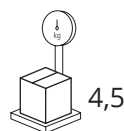

SBV144PGL
Dimensions mm.

height 450 | width 350 | depth 350

SBV144TES
Dimensions mm.

height 450 | width 350 | depth 350

	H	W	D	SH	AH
mm	850	460	460	850	
inch	33,4	18,1	18,1	33,4	

mm - inch
h 1020 - 40,1
w 480 - 18,8
d 480 - 18,8

	H	W	D	SH	AH
mm	850	460	460	850	
inch	33,4	18,1	18,1	33,4	

mm - inch
h 1020 - 40,1
w 480 - 18,8
d 480 - 18,8

	H	W	D	SH	AH
mm	850	460	460	850	1 Pz/Pc: 40 cm. Linear x 140 cm h/width
inch	33,4	18,1	18,1	33,4	2 Pz/Pc: 40 cm. Linear x 140 cm h/width

mm - inch
 h 1020 - 40,1
 w 480 - 18,8
 d 480 - 18,8

	H	W	D	SH	AH
mm	450	350	350	450	
inch	17,7	13,7	13,7	17,7	

mm - inch
h 920 - 36,2
w 370 - 14,5
d 370 - 14,5

	H	W	D	SH	AH
mm	450	350	350	450	
inch	17,7	13,7	13,7	17,7	

mm - inch
h 920 - 36,2
w 370 - 14,5
d 370 - 14,5

	H	W	D	SH	AH
mm	450	350	350	450	1 Pz/Pc: 40 cm. Linear x 140 cm h/width
inch	17,7	13,7	13,7	17,7	2 Pz/Pc: 40 cm. Linear x 140 cm h/width

mm - inch
 h 920 - 36,2
 w 370 - 14,5
 d 370 - 14,5