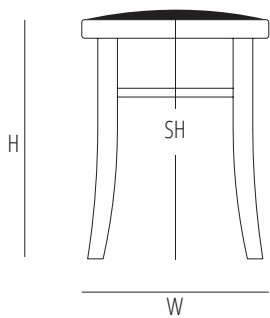

SBV144PGL
Dimensions mm.

height 450 | width 350 | depth 350

SBV144TES
Dimensions mm.

height 450 | width 350 | depth 350

	H	W	D	SH	AH
mm	850	460	460	850	
inch	33,4	18,1	18,1	33,4	

mm - inch
h 1020 - 40,1
w 480 - 18,8
d 480 - 18,8

	H	W	D	SH	AH
mm	850	460	460	850	
inch	33,4	18,1	18,1	33,4	

mm - inch
h 1020 - 40,1
w 480 - 18,8
d 480 - 18,8

	H	W	D	SH	AH
mm	850	460	460	850	1 Pz/Pc: 40 cm. Linear x 140 cm h/width
inch	33,4	18,1	18,1	33,4	2 Pz/Pc: 40 cm. Linear x 140 cm h/width

mm - inch
 h 1020 - 40,1
 w 480 - 18,8
 d 480 - 18,8

	H	W	D	SH	AH
mm	450	350	350	450	
inch	17,7	13,7	13,7	17,7	

mm - inch
h 920 - 36,2
w 370 - 14,5
d 370 - 14,5

	H	W	D	SH	AH
mm	450	350	350	450	
inch	17,7	13,7	13,7	17,7	

mm - inch
h 920 - 36,2
w 370 - 14,5
d 370 - 14,5

	H	W	D	SH	AH
mm	450	350	350	450	1 Pz/Pc: 40 cm. Linear x 140 cm h/width
inch	17,7	13,7	13,7	17,7	2 Pz/Pc: 40 cm. Linear x 140 cm h/width

mm - inch
 h 920 - 36,2
 w 370 - 14,5
 d 370 - 14,5