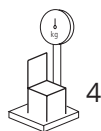

SAV144LGN
Dimensions mm.

height 850 | width 460 | depth 460

SAV144PGL
Dimensions mm.

height 850 | width 460 | depth 460

SAV144TES
Dimensions mm.

height 850 | width 460 | depth 460

SBV144LGN
Dimensions mm.

height 450 | width 350 | depth 350

SBV144PGL
Dimensions mm.

height 450 | width 350 | depth 350

SBV144TES
Dimensions mm.

height 450 | width 350 | depth 350

	H	W	D	SH	AH
mm	850	460	460	850	
inch	33,4	18,1	18,1	33,4	

mm - inch
h 1020 - 40,1
w 480 - 18,8
d 480 - 18,8

	H	W	D	SH	AH
mm	850	460	460	850	
inch	33,4	18,1	18,1	33,4	

mm - inch
h 1020 - 40,1
w 480 - 18,8
d 480 - 18,8

	H	W	D	SH	AH
mm	850	460	460	850	1 Pz/Pc: 40 cm. Linear x 140 cm h/width
inch	33,4	18,1	18,1	33,4	2 Pz/Pc: 40 cm. Linear x 140 cm h/width

mm - inch
 h 1020 - 40,1
 w 480 - 18,8
 d 480 - 18,8

	H	W	D	SH	AH
mm	450	350	350	450	
inch	17,7	13,7	13,7	17,7	

mm - inch
h 920 - 36,2
w 370 - 14,5
d 370 - 14,5

	H	W	D	SH	AH
mm	450	350	350	450	
inch	17,7	13,7	13,7	17,7	