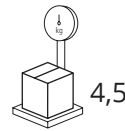

SBV144PGL
Dimensions mm.

height 450 | width 350 | depth 350

SBV144TES
Dimensions mm.

height 450 | width 350 | depth 350

	H	W	D	SH	AH
mm	850	460	460	850	
inch	33,4	18,1	18,1	33,4	

mm - inch
h 1020 - 40,1
w 480 - 18,8
d 480 - 18,8

	H	W	D	SH	AH
mm	850	460	460	850	
inch	33,4	18,1	18,1	33,4	

mm - inch
h 1020 - 40,1
w 480 - 18,8
d 480 - 18,8

	H	W	D	SH	AH
mm	850	460	460	850	1 Pz/Pc: 40 cm. Linear x 140 cm h/width
inch	33,4	18,1	18,1	33,4	2 Pz/Pc: 40 cm. Linear x 140 cm h/width

mm - inch
 h 1020 - 40,1
 w 480 - 18,8
 d 480 - 18,8

	H	W	D	SH	AH
mm	450	350	350	450	
inch	17,7	13,7	13,7	17,7	

mm - inch
h 920 - 36,2
w 370 - 14,5
d 370 - 14,5

	H	W	D	SH	AH
mm	450	350	350	450	
inch	17,7	13,7	13,7	17,7	

mm - inch
h 920 - 36,2
w 370 - 14,5
d 370 - 14,5

	H	W	D	SH	AH
mm	450	350	350	450	1 Pz/Pc: 40 cm. Linear x 140 cm h/width
inch	17,7	13,7	13,7	17,7	2 Pz/Pc: 40 cm. Linear x 140 cm h/width

mm - inch
 h 920 - 36,2
 w 370 - 14,5
 d 370 - 14,5