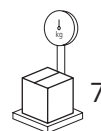

SAV144LGN
Dimensions mm.

height 850 | width 460 | depth 460

SAV144PGL
Dimensions mm.

height 850 | width 460 | depth 460

SAV144TES
Dimensions mm.

height 850 | width 460 | depth 460

SBV144LGN
Dimensions mm.

height 450 | width 350 | depth 350

SBV144PGL
Dimensions mm.

height 450 | width 350 | depth 350

SBV144TES
Dimensions mm.

height 450 | width 350 | depth 350

	H	W	D	SH	AH
mm	850	460	460	850	
inch	33,4	18,1	18,1	33,4	

mm - inch
h 1020 - 40,1
w 480 - 18,8
d 480 - 18,8

	H	W	D	SH	AH
mm	850	460	460	850	
inch	33,4	18,1	18,1	33,4	

mm - inch
h 1020 - 40,1
w 480 - 18,8
d 480 - 18,8

	H	W	D	SH	AH
mm	850	460	460	850	1 Pz/Pc: 40 cm. Linear x 140 cm h/width
inch	33,4	18,1	18,1	33,4	2 Pz/Pc: 40 cm. Linear x 140 cm h/width

mm - inch
 h 1020 - 40,1
 w 480 - 18,8
 d 480 - 18,8

	H	W	D	SH	AH
mm	450	350	350	450	
inch	17,7	13,7	13,7	17,7	

mm - inch
h 920 - 36,2
w 370 - 14,5
d 370 - 14,5

	H	W	D	SH	AH
mm	450	350	350	450	
inch	17,7	13,7	13,7	17,7	