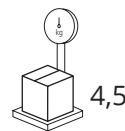

SBV144PGL
Dimensions mm.

height 450 | width 350 | depth 350

SBV144TES
Dimensions mm.

height 450 | width 350 | depth 350

	H	W	D	SH	AH
mm	850	460	460	850	
inch	33,4	18,1	18,1	33,4	

mm - inch
h 1020 - 40,1
w 480 - 18,8
d 480 - 18,8

	H	W	D	SH	AH
mm	850	460	460	850	
inch	33,4	18,1	18,1	33,4	

mm - inch
h 1020 - 40,1
w 480 - 18,8
d 480 - 18,8

	H	W	D	SH	AH
mm	850	460	460	850	1 Pz/Pc: 40 cm. Linear x 140 cm h/width
inch	33,4	18,1	18,1	33,4	2 Pz/Pc: 40 cm. Linear x 140 cm h/width

mm - inch
 h 1020 - 40,1
 w 480 - 18,8
 d 480 - 18,8

	H	W	D	SH	AH
mm	450	350	350	450	
inch	17,7	13,7	13,7	17,7	

mm - inch
h 920 - 36,2
w 370 - 14,5
d 370 - 14,5

	H	W	D	SH	AH
mm	450	350	350	450	
inch	17,7	13,7	13,7	17,7	

mm - inch
h 920 - 36,2
w 370 - 14,5
d 370 - 14,5

	H	W	D	SH	AH
mm	450	350	350	450	1 Pz/Pc: 40 cm. Linear x 140 cm h/width
inch	17,7	13,7	13,7	17,7	2 Pz/Pc: 40 cm. Linear x 140 cm h/width

mm - inch
 h 920 - 36,2
 w 370 - 14,5
 d 370 - 14,5