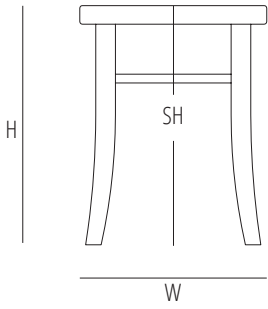

SBV144PGL
Dimensions mm.

height 450 | width 350 | depth 350

SBV144TES
Dimensions mm.

height 450 | width 350 | depth 350

	H	W	D	SH	AH
mm	850	460	460	850	
inch	33,4	18,1	18,1	33,4	

mm - inch
h 1020 - 40,1
w 480 - 18,8
d 480 - 18,8

	H	W	D	SH	AH
mm	850	460	460	850	
inch	33,4	18,1	18,1	33,4	

mm - inch
h 1020 - 40,1
w 480 - 18,8
d 480 - 18,8

	H	W	D	SH	AH
mm	850	460	460	850	1 Pz/Pc: 40 cm. Linear x 140 cm h/width
inch	33,4	18,1	18,1	33,4	2 Pz/Pc: 40 cm. Linear x 140 cm h/width

mm - inch
 h 1020 - 40,1
 w 480 - 18,8
 d 480 - 18,8

	H	W	D	SH	AH
mm	450	350	350	450	
inch	17,7	13,7	13,7	17,7	

mm - inch
h 920 - 36,2
w 370 - 14,5
d 370 - 14,5

	H	W	D	SH	AH
mm	450	350	350	450	
inch	17,7	13,7	13,7	17,7	

mm - inch
h 920 - 36,2
w 370 - 14,5
d 370 - 14,5

	H	W	D	SH	AH
mm	450	350	350	450	1 Pz/Pc: 40 cm. Linear x 140 cm h/width
inch	17,7	13,7	13,7	17,7	2 Pz/Pc: 40 cm. Linear x 140 cm h/width

mm - inch
 h 920 - 36,2
 w 370 - 14,5
 d 370 - 14,5