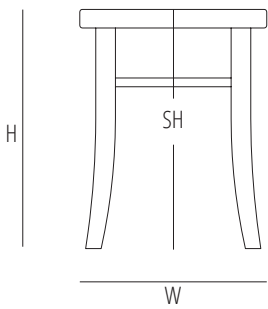

SBV144PGL
Dimensions mm.

height 450 | width 350 | depth 350

SBV144TES
Dimensions mm.

height 450 | width 350 | depth 350

	H	W	D	SH	AH
mm	850	460	460	850	
inch	33,4	18,1	18,1	33,4	

mm - inch
h 1020 - 40,1
w 480 - 18,8
d 480 - 18,8

	H	W	D	SH	AH
mm	850	460	460	850	
inch	33,4	18,1	18,1	33,4	

mm - inch
h 1020 - 40,1
w 480 - 18,8
d 480 - 18,8

	H	W	D	SH	AH
mm	850	460	460	850	1 Pz/Pc: 40 cm. Linear x 140 cm h/width
inch	33,4	18,1	18,1	33,4	2 Pz/Pc: 40 cm. Linear x 140 cm h/width

mm - inch
 h 1020 - 40,1
 w 480 - 18,8
 d 480 - 18,8

	H	W	D	SH	AH
mm	450	350	350	450	
inch	17,7	13,7	13,7	17,7	

mm - inch
h 920 - 36,2
w 370 - 14,5
d 370 - 14,5

	H	W	D	SH	AH
mm	450	350	350	450	
inch	17,7	13,7	13,7	17,7	

mm - inch
h 920 - 36,2
w 370 - 14,5
d 370 - 14,5

	H	W	D	SH	AH
mm	450	350	350	450	1 Pz/Pc: 40 cm. Linear x 140 cm h/width
inch	17,7	13,7	13,7	17,7	2 Pz/Pc: 40 cm. Linear x 140 cm h/width

mm - inch
 h 920 - 36,2
 w 370 - 14,5
 d 370 - 14,5