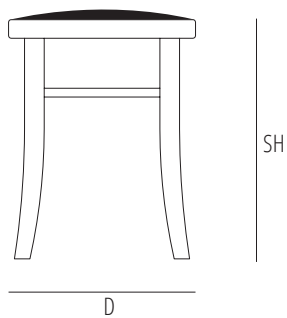

SBV144PGL
Dimensions mm.

height 450 | width 350 | depth 350

SBV144TES
Dimensions mm.

height 450 | width 350 | depth 350

	H	W	D	SH	AH
mm	850	460	460	850	
inch	33,4	18,1	18,1	33,4	

mm - inch
h 1020 - 40,1
w 480 - 18,8
d 480 - 18,8

	H	W	D	SH	AH
mm	850	460	460	850	
inch	33,4	18,1	18,1	33,4	

mm - inch
h 1020 - 40,1
w 480 - 18,8
d 480 - 18,8

	H	W	D	SH	AH
mm	850	460	460	850	1 Pz/Pc: 40 cm. Linear x 140 cm h/width
inch	33,4	18,1	18,1	33,4	2 Pz/Pc: 40 cm. Linear x 140 cm h/width

mm - inch
 h 1020 - 40,1
 w 480 - 18,8
 d 480 - 18,8

	H	W	D	SH	AH
mm	450	350	350	450	
inch	17,7	13,7	13,7	17,7	

mm - inch
h 920 - 36,2
w 370 - 14,5
d 370 - 14,5

	H	W	D	SH	AH
mm	450	350	350	450	
inch	17,7	13,7	13,7	17,7	

mm - inch
h 920 - 36,2
w 370 - 14,5
d 370 - 14,5

	H	W	D	SH	AH
mm	450	350	350	450	1 Pz/Pc: 40 cm. Linear x 140 cm h/width
inch	17,7	13,7	13,7	17,7	2 Pz/Pc: 40 cm. Linear x 140 cm h/width

mm - inch
 h 920 - 36,2
 w 370 - 14,5
 d 370 - 14,5