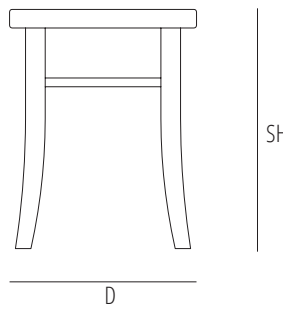

SBV144PGL
Dimensions mm.

height 450 | width 350 | depth 350

SBV144TES
Dimensions mm.

height 450 | width 350 | depth 350

	H	W	D	SH	AH
mm	850	460	460	850	
inch	33,4	18,1	18,1	33,4	

mm - inch
h 1020 - 40,1
w 480 - 18,8
d 480 - 18,8

	H	W	D	SH	AH
mm	850	460	460	850	
inch	33,4	18,1	18,1	33,4	

mm - inch
h 1020 - 40,1
w 480 - 18,8
d 480 - 18,8

	H	W	D	SH	AH
mm	850	460	460	850	1 Pz/Pc: 40 cm. Linear x 140 cm h/width
inch	33,4	18,1	18,1	33,4	2 Pz/Pc: 40 cm. Linear x 140 cm h/width

mm - inch
 h 1020 - 40,1
 w 480 - 18,8
 d 480 - 18,8

	H	W	D	SH	AH
mm	450	350	350	450	
inch	17,7	13,7	13,7	17,7	

mm - inch
h 920 - 36,2
w 370 - 14,5
d 370 - 14,5

	H	W	D	SH	AH
mm	450	350	350	450	
inch	17,7	13,7	13,7	17,7	

mm - inch
h 920 - 36,2
w 370 - 14,5
d 370 - 14,5

	H	W	D	SH	AH
mm	450	350	350	450	1 Pz/Pc: 40 cm. Linear x 140 cm h/width
inch	17,7	13,7	13,7	17,7	2 Pz/Pc: 40 cm. Linear x 140 cm h/width

mm - inch
 h 920 - 36,2
 w 370 - 14,5
 d 370 - 14,5