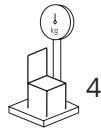

SAV144LGN
Dimensions mm.

height 850 | width 460 | depth 460

SAV144PGL
Dimensions mm.

height 850 | width 460 | depth 460

SAV144TES
Dimensions mm.

height 850 | width 460 | depth 460

SBV144LGN
Dimensions mm.

height 450 | width 350 | depth 350

SBV144PGL
Dimensions mm.

height 450 | width 350 | depth 350

SBV144TES
Dimensions mm.

height 450 | width 350 | depth 350

	H	W	D	SH	AH
mm	850	460	460	850	
inch	33,4	18,1	18,1	33,4	

mm - inch
h 1020 - 40,1
w 480 - 18,8
d 480 - 18,8

	H	W	D	SH	AH
mm	850	460	460	850	
inch	33,4	18,1	18,1	33,4	

mm - inch
h 1020 - 40,1
w 480 - 18,8
d 480 - 18,8

	H	W	D	SH	AH
mm	850	460	460	850	1 Pz/Pc: 40 cm. Linear x 140 cm h/width
inch	33,4	18,1	18,1	33,4	2 Pz/Pc: 40 cm. Linear x 140 cm h/width

mm - inch
 h 1020 - 40,1
 w 480 - 18,8
 d 480 - 18,8

	H	W	D	SH	AH
mm	450	350	350	450	
inch	17,7	13,7	13,7	17,7	

mm - inch
h 920 - 36,2
w 370 - 14,5
d 370 - 14,5

	H	W	D	SH	AH
mm	450	350	350	450	
inch	17,7	13,7	13,7	17,7	