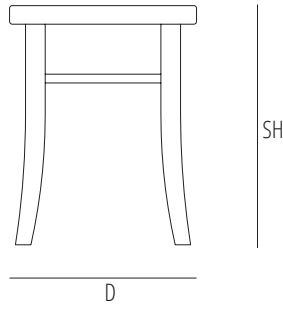

SBV144PGL
Dimensions mm.

height 450 | width 350 | depth 350

SBV144TES
Dimensions mm.

height 450 | width 350 | depth 350

	H	W	D	SH	AH
mm	850	460	460	850	
inch	33,4	18,1	18,1	33,4	

mm - inch
h 1020 - 40,1
w 480 - 18,8
d 480 - 18,8

	H	W	D	SH	AH
mm	850	460	460	850	
inch	33,4	18,1	18,1	33,4	

mm - inch
h 1020 - 40,1
w 480 - 18,8
d 480 - 18,8

	H	W	D	SH	AH
mm	850	460	460	850	1 Pz/Pc: 40 cm. Linear x 140 cm h/width
inch	33,4	18,1	18,1	33,4	2 Pz/Pc: 40 cm. Linear x 140 cm h/width

mm - inch
 h 1020 - 40,1
 w 480 - 18,8
 d 480 - 18,8

	H	W	D	SH	AH
mm	450	350	350	450	
inch	17,7	13,7	13,7	17,7	

mm - inch
h 920 - 36,2
w 370 - 14,5
d 370 - 14,5

	H	W	D	SH	AH
mm	450	350	350	450	
inch	17,7	13,7	13,7	17,7	

mm - inch
h 920 - 36,2
w 370 - 14,5
d 370 - 14,5

	H	W	D	SH	AH
mm	450	350	350	450	1 Pz/Pc: 40 cm. Linear x 140 cm h/width
inch	17,7	13,7	13,7	17,7	2 Pz/Pc: 40 cm. Linear x 140 cm h/width

mm - inch
 h 920 - 36,2
 w 370 - 14,5
 d 370 - 14,5