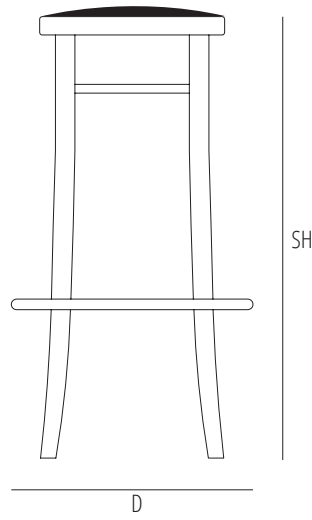

SAV144LGN
Dimensions mm.

height 850 | width 460 | depth 460

SAV144PGL
Dimensions mm.

height 850 | width 460 | depth 460

SAV144TES
Dimensions mm.

height 850 | width 460 | depth 460

SBV144LGN
Dimensions mm.

height 450 | width 350 | depth 350

SBV144PGL
Dimensions mm.

height 450 | width 350 | depth 350

SBV144TES
Dimensions mm.

height 450 | width 350 | depth 350

	H	W	D	SH	AH
mm	850	460	460	850	
inch	33,4	18,1	18,1	33,4	

mm - inch
h 1020 - 40,1
w 480 - 18,8
d 480 - 18,8

	H	W	D	SH	AH
mm	850	460	460	850	
inch	33,4	18,1	18,1	33,4	

mm - inch
h 1020 - 40,1
w 480 - 18,8
d 480 - 18,8

	H	W	D	SH	AH
mm	850	460	460	850	1 Pz/Pc: 40 cm. Linear x 140 cm h/width
inch	33,4	18,1	18,1	33,4	2 Pz/Pc: 40 cm. Linear x 140 cm h/width

mm - inch
 h 1020 - 40,1
 w 480 - 18,8
 d 480 - 18,8

	H	W	D	SH	AH
mm	450	350	350	450	
inch	17,7	13,7	13,7	17,7	

mm - inch
h 920 - 36,2
w 370 - 14,5
d 370 - 14,5

	H	W	D	SH	AH
mm	450	350	350	450	
inch	17,7	13,7	13,7	17,7	