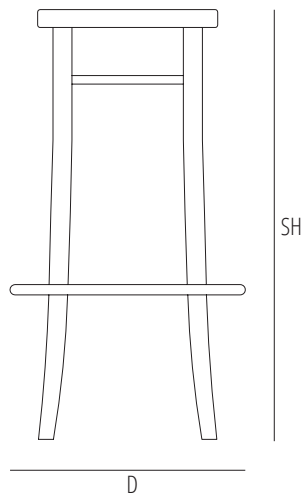

SAV144LGN
Dimensions mm.

height 850 | width 460 | depth 460

SAV144PGL
Dimensions mm.

height 850 | width 460 | depth 460

SAV144TES
Dimensions mm.

height 850 | width 460 | depth 460

SBV144LGN
Dimensions mm.

height 450 | width 350 | depth 350

SBV144PGL
Dimensions mm.

height 450 | width 350 | depth 350

SBV144TES
Dimensions mm.

height 450 | width 350 | depth 350

	H	W	D	SH	AH
mm	850	460	460	850	
inch	33,4	18,1	18,1	33,4	

mm - inch
h 1020 - 40,1
w 480 - 18,8
d 480 - 18,8

	H	W	D	SH	AH
mm	850	460	460	850	
inch	33,4	18,1	18,1	33,4	

mm - inch
h 1020 - 40,1
w 480 - 18,8
d 480 - 18,8

	H	W	D	SH	AH
mm	850	460	460	850	1 Pz/Pc: 40 cm. Linear x 140 cm h/width
inch	33,4	18,1	18,1	33,4	2 Pz/Pc: 40 cm. Linear x 140 cm h/width

mm - inch
 h 1020 - 40,1
 w 480 - 18,8
 d 480 - 18,8

	H	W	D	SH	AH
mm	450	350	350	450	
inch	17,7	13,7	13,7	17,7	

mm - inch
h 920 - 36,2
w 370 - 14,5
d 370 - 14,5

	H	W	D	SH	AH
mm	450	350	350	450	
inch	17,7	13,7	13,7	17,7	