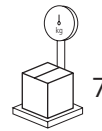

SAV144LGN
Dimensions mm.

height 850 | width 460 | depth 460

SAV144PGL
Dimensions mm.

height 850 | width 460 | depth 460

SAV144TES
Dimensions mm.

height 850 | width 460 | depth 460

SBV144LGN
Dimensions mm.

height 450 | width 350 | depth 350

SBV144PGL
Dimensions mm.

height 450 | width 350 | depth 350

SBV144TES
Dimensions mm.

height 450 | width 350 | depth 350

	H	W	D	SH	AH
mm	850	460	460	850	
inch	33,4	18,1	18,1	33,4	

mm - inch
h 1020 - 40,1
w 480 - 18,8
d 480 - 18,8

	H	W	D	SH	AH
mm	850	460	460	850	
inch	33,4	18,1	18,1	33,4	

mm - inch
h 1020 - 40,1
w 480 - 18,8
d 480 - 18,8

	H	W	D	SH	AH
mm	850	460	460	850	1 Pz/Pc: 40 cm. Linear x 140 cm h/width
inch	33,4	18,1	18,1	33,4	2 Pz/Pc: 40 cm. Linear x 140 cm h/width

mm - inch
 h 1020 - 40,1
 w 480 - 18,8
 d 480 - 18,8

	H	W	D	SH	AH
mm	450	350	350	450	
inch	17,7	13,7	13,7	17,7	

mm - inch
h 920 - 36,2
w 370 - 14,5
d 370 - 14,5

	H	W	D	SH	AH
mm	450	350	350	450	
inch	17,7	13,7	13,7	17,7	