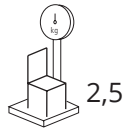

SBV144PGL
Dimensions mm.

height 450 | width 350 | depth 350

SBV144TES
Dimensions mm.

height 450 | width 350 | depth 350

	H	W	D	SH	AH
mm	850	460	460	850	
inch	33,4	18,1	18,1	33,4	

mm - inch
h 1020 - 40,1
w 480 - 18,8
d 480 - 18,8

	H	W	D	SH	AH
mm	850	460	460	850	
inch	33,4	18,1	18,1	33,4	

mm - inch
h 1020 - 40,1
w 480 - 18,8
d 480 - 18,8

	H	W	D	SH	AH
mm	850	460	460	850	1 Pz/Pc: 40 cm. Linear x 140 cm h/width
inch	33,4	18,1	18,1	33,4	2 Pz/Pc: 40 cm. Linear x 140 cm h/width

mm - inch
 h 1020 - 40,1
 w 480 - 18,8
 d 480 - 18,8

	H	W	D	SH	AH
mm	450	350	350	450	
inch	17,7	13,7	13,7	17,7	

mm - inch
h 920 - 36,2
w 370 - 14,5
d 370 - 14,5

	H	W	D	SH	AH
mm	450	350	350	450	
inch	17,7	13,7	13,7	17,7	

mm - inch
h 920 - 36,2
w 370 - 14,5
d 370 - 14,5

	H	W	D	SH	AH
mm	450	350	350	450	1 Pz/Pc: 40 cm. Linear x 140 cm h/width
inch	17,7	13,7	13,7	17,7	2 Pz/Pc: 40 cm. Linear x 140 cm h/width

mm - inch
 h 920 - 36,2
 w 370 - 14,5
 d 370 - 14,5