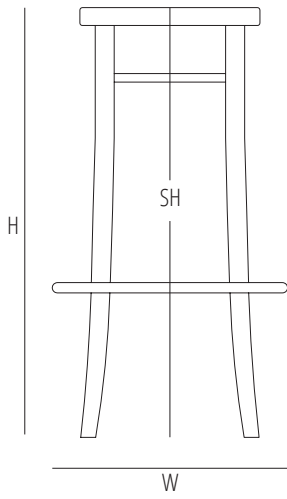

SAV144LGN
Dimensions mm.

height 850 | width 460 | depth 460

SAV144PGL
Dimensions mm.

height 850 | width 460 | depth 460

SAV144TES
Dimensions mm.

height 850 | width 460 | depth 460

SBV144LGN
Dimensions mm.

height 450 | width 350 | depth 350

SBV144PGL
Dimensions mm.

height 450 | width 350 | depth 350

SBV144TES
Dimensions mm.

height 450 | width 350 | depth 350

	H	W	D	SH	AH
mm	850	460	460	850	
inch	33,4	18,1	18,1	33,4	

mm - inch
h 1020 - 40,1
w 480 - 18,8
d 480 - 18,8

	H	W	D	SH	AH
mm	850	460	460	850	
inch	33,4	18,1	18,1	33,4	

mm - inch
h 1020 - 40,1
w 480 - 18,8
d 480 - 18,8

	H	W	D	SH	AH
mm	850	460	460	850	1 Pz/Pc: 40 cm. Linear x 140 cm h/width
inch	33,4	18,1	18,1	33,4	2 Pz/Pc: 40 cm. Linear x 140 cm h/width

mm - inch
 h 1020 - 40,1
 w 480 - 18,8
 d 480 - 18,8

	H	W	D	SH	AH
mm	450	350	350	450	
inch	17,7	13,7	13,7	17,7	

mm - inch
h 920 - 36,2
w 370 - 14,5
d 370 - 14,5

	H	W	D	SH	AH
mm	450	350	350	450	
inch	17,7	13,7	13,7	17,7	