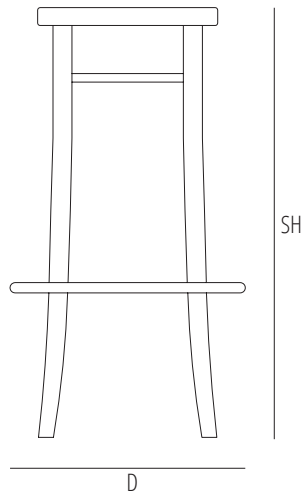

Bent beech-wood stool, available in 2 heights. Woven cane, stripe pattern plywood or upholstered seat available. Only for the higher version, footrest comprising a chromed metal ring-shaped element.

Tabouret en hêtre cintré, en deux hauteurs. L'assise est disponible en paille de Vienne, en contreplaqué imprimé en relief ou rembourrée. Uniquement pour la version la plus haute, repose-pieds constitué d'un élément en forme d'anneau en métal chromé.

SAV144LGN
Dimensions mm.

height 850 | width 460 | depth 460

SAV144PGL
Dimensions mm.

height 850 | width 460 | depth 460

SAV144TES
Dimensions mm.

height 850 | width 460 | depth 460

SBV144LGN
Dimensions mm.

height 450 | width 350 | depth 350

SBV144PGL
Dimensions mm.

height 450 | width 350 | depth 350

SBV144TES
Dimensions mm.

height 450 | width 350 | depth 350

	H	W	D	SH	AH
mm	850	460	460	850	
inch	33,4	18,1	18,1	33,4	

mm - inch
h 1020 - 40,1
w 480 - 18,8
d 480 - 18,8

	H	W	D	SH	AH
mm	850	460	460	850	
inch	33,4	18,1	18,1	33,4	

mm - inch
h 1020 - 40,1
w 480 - 18,8
d 480 - 18,8

	H	W	D	SH	AH
mm	850	460	460	850	1 Pz/Pc: 40 cm. Linear x 140 cm h/width
inch	33,4	18,1	18,1	33,4	2 Pz/Pc: 40 cm. Linear x 140 cm h/width