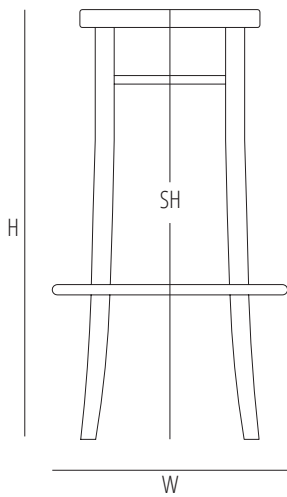

SAV144LGN
Dimensions mm.

height 850 | width 460 | depth 460

SAV144PGL
Dimensions mm.

height 850 | width 460 | depth 460

SAV144TES
Dimensions mm.

height 850 | width 460 | depth 460

SBV144LGN
Dimensions mm.

height 450 | width 350 | depth 350

SBV144PGL
Dimensions mm.

height 450 | width 350 | depth 350

SBV144TES
Dimensions mm.

height 450 | width 350 | depth 350

	H	W	D	SH	AH
mm	850	460	460	850	
inch	33,4	18,1	18,1	33,4	

mm - inch
h 1020 - 40,1
w 480 - 18,8
d 480 - 18,8

	H	W	D	SH	AH
mm	850	460	460	850	
inch	33,4	18,1	18,1	33,4	

mm - inch
h 1020 - 40,1
w 480 - 18,8
d 480 - 18,8

	H	W	D	SH	AH
mm	850	460	460	850	1 Pz/Pc: 40 cm. Linear x 140 cm h/width
inch	33,4	18,1	18,1	33,4	2 Pz/Pc: 40 cm. Linear x 140 cm h/width

mm - inch
 h 1020 - 40,1
 w 480 - 18,8
 d 480 - 18,8

	H	W	D	SH	AH
mm	450	350	350	450	
inch	17,7	13,7	13,7	17,7	

mm - inch
h 920 - 36,2
w 370 - 14,5
d 370 - 14,5

	H	W	D	SH	AH
mm	450	350	350	450	
inch	17,7	13,7	13,7	17,7	