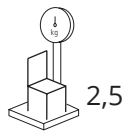

SBV144PGL
Dimensions mm.

height 450 | width 350 | depth 350

SBV144TES
Dimensions mm.

height 450 | width 350 | depth 350

	H	W	D	SH	AH
mm	850	460	460	850	
inch	33,4	18,1	18,1	33,4	

mm - inch
h 1020 - 40,1
w 480 - 18,8
d 480 - 18,8

	H	W	D	SH	AH
mm	850	460	460	850	
inch	33,4	18,1	18,1	33,4	

mm - inch
h 1020 - 40,1
w 480 - 18,8
d 480 - 18,8

	H	W	D	SH	AH
mm	850	460	460	850	1 Pz/Pc: 40 cm. Linear x 140 cm h/width
inch	33,4	18,1	18,1	33,4	2 Pz/Pc: 40 cm. Linear x 140 cm h/width

mm - inch
 h 1020 - 40,1
 w 480 - 18,8
 d 480 - 18,8

	H	W	D	SH	AH
mm	450	350	350	450	
inch	17,7	13,7	13,7	17,7	

mm - inch
h 920 - 36,2
w 370 - 14,5
d 370 - 14,5

	H	W	D	SH	AH
mm	450	350	350	450	
inch	17,7	13,7	13,7	17,7	

mm - inch
h 920 - 36,2
w 370 - 14,5
d 370 - 14,5

	H	W	D	SH	AH
mm	450	350	350	450	1 Pz/Pc: 40 cm. Linear x 140 cm h/width
inch	17,7	13,7	13,7	17,7	2 Pz/Pc: 40 cm. Linear x 140 cm h/width

mm - inch
 h 920 - 36,2
 w 370 - 14,5
 d 370 - 14,5