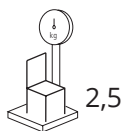

SBV144PGL
Dimensions mm.

height 450 | width 350 | depth 350

SBV144TES
Dimensions mm.

height 450 | width 350 | depth 350

	H	W	D	SH	AH
mm	850	460	460	850	
inch	33,4	18,1	18,1	33,4	

mm - inch
h 1020 - 40,1
w 480 - 18,8
d 480 - 18,8

	H	W	D	SH	AH
mm	850	460	460	850	
inch	33,4	18,1	18,1	33,4	

mm - inch
h 1020 - 40,1
w 480 - 18,8
d 480 - 18,8

	H	W	D	SH	AH
mm	850	460	460	850	1 Pz/Pc: 40 cm. Linear x 140 cm h/width
inch	33,4	18,1	18,1	33,4	2 Pz/Pc: 40 cm. Linear x 140 cm h/width

mm - inch
 h 1020 - 40,1
 w 480 - 18,8
 d 480 - 18,8

	H	W	D	SH	AH
mm	450	350	350	450	
inch	17,7	13,7	13,7	17,7	

mm - inch
h 920 - 36,2
w 370 - 14,5
d 370 - 14,5

	H	W	D	SH	AH
mm	450	350	350	450	
inch	17,7	13,7	13,7	17,7	

mm - inch
h 920 - 36,2
w 370 - 14,5
d 370 - 14,5

	H	W	D	SH	AH
mm	450	350	350	450	1 Pz/Pc: 40 cm. Linear x 140 cm h/width
inch	17,7	13,7	13,7	17,7	2 Pz/Pc: 40 cm. Linear x 140 cm h/width

mm - inch
 h 920 - 36,2
 w 370 - 14,5
 d 370 - 14,5