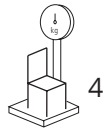

SAV144LGN
Dimensions mm.

height 850 | width 460 | depth 460

SAV144PGL
Dimensions mm.

height 850 | width 460 | depth 460

SAV144TES
Dimensions mm.

height 850 | width 460 | depth 460

SBV144LGN
Dimensions mm.

height 450 | width 350 | depth 350

SBV144PGL
Dimensions mm.

height 450 | width 350 | depth 350

SBV144TES
Dimensions mm.

height 450 | width 350 | depth 350

	H	W	D	SH	AH
mm	850	460	460	850	
inch	33,4	18,1	18,1	33,4	

mm - inch
h 1020 - 40,1
w 480 - 18,8
d 480 - 18,8

	H	W	D	SH	AH
mm	850	460	460	850	
inch	33,4	18,1	18,1	33,4	

mm - inch
h 1020 - 40,1
w 480 - 18,8
d 480 - 18,8

	H	W	D	SH	AH
mm	850	460	460	850	1 Pz/Pc: 40 cm. Linear x 140 cm h/width
inch	33,4	18,1	18,1	33,4	2 Pz/Pc: 40 cm. Linear x 140 cm h/width

mm - inch
 h 1020 - 40,1
 w 480 - 18,8
 d 480 - 18,8

	H	W	D	SH	AH
mm	450	350	350	450	
inch	17,7	13,7	13,7	17,7	

mm - inch
h 920 - 36,2
w 370 - 14,5
d 370 - 14,5

	H	W	D	SH	AH
mm	450	350	350	450	
inch	17,7	13,7	13,7	17,7	