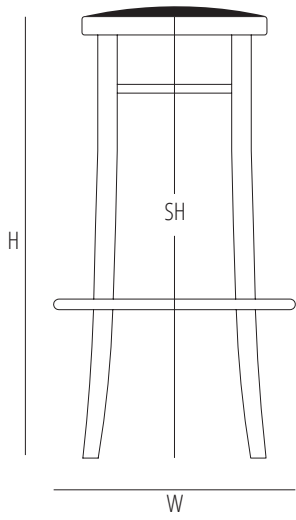

SAV144LGN
Dimensions mm.

height 850 | width 460 | depth 460

SAV144PGL
Dimensions mm.

height 850 | width 460 | depth 460

SAV144TES
Dimensions mm.

height 850 | width 460 | depth 460

SBV144LGN
Dimensions mm.

height 450 | width 350 | depth 350

SBV144PGL
Dimensions mm.

height 450 | width 350 | depth 350

SBV144TES
Dimensions mm.

height 450 | width 350 | depth 350

	H	W	D	SH	AH
mm	850	460	460	850	
inch	33,4	18,1	18,1	33,4	

mm - inch
h 1020 - 40,1
w 480 - 18,8
d 480 - 18,8

	H	W	D	SH	AH
mm	850	460	460	850	
inch	33,4	18,1	18,1	33,4	

mm - inch
h 1020 - 40,1
w 480 - 18,8
d 480 - 18,8

	H	W	D	SH	AH
mm	850	460	460	850	1 Pz/Pc: 40 cm. Linear x 140 cm h/width
inch	33,4	18,1	18,1	33,4	2 Pz/Pc: 40 cm. Linear x 140 cm h/width

mm - inch
 h 1020 - 40,1
 w 480 - 18,8
 d 480 - 18,8

	H	W	D	SH	AH
mm	450	350	350	450	
inch	17,7	13,7	13,7	17,7	

mm - inch
h 920 - 36,2
w 370 - 14,5
d 370 - 14,5

	H	W	D	SH	AH
mm	450	350	350	450	
inch	17,7	13,7	13,7	17,7	