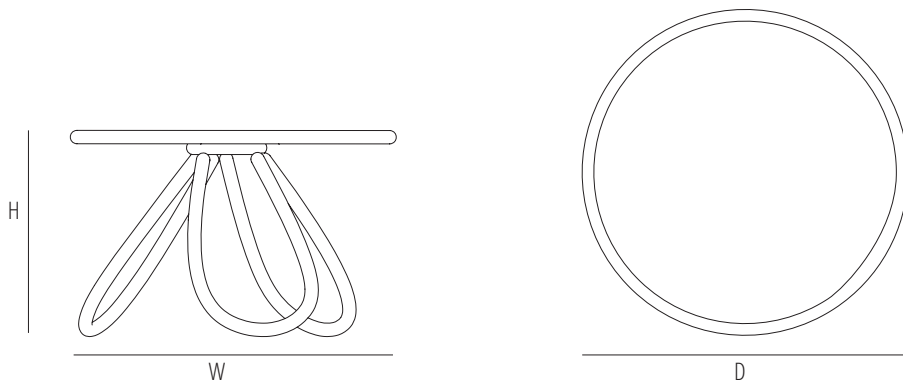

**TVCOFFLGV**

Dimensions mm.

height 460 | width 730 | depth 730

**TVCOFFLGN**

Dimensions mm.

height 460 | width 730 | depth 730

	H	W	D	TH	AH
mm	460	730	730		
inch	18,1	28,7	28,7		

max. 1

0,36

6

9

mm - inch  
h 520 - 20,4  
w 840 - 33  
d 840 - 33

	H	W	D	TH	AH
mm	460	730	730		
inch	18,1	28,7	28,7		

max. 1

0,36

6

9

mm - inch  
h 520 - 20,4  
w 840 - 33  
d 840 - 33

Verfuegbare Ausfuehrungen  
Finiture disponibili  
Available finishes  
Finitions disponibles

**TVCOFFLGV**

Glasplatte  
Piano in vetro  
Glass top  
Plateau en verre