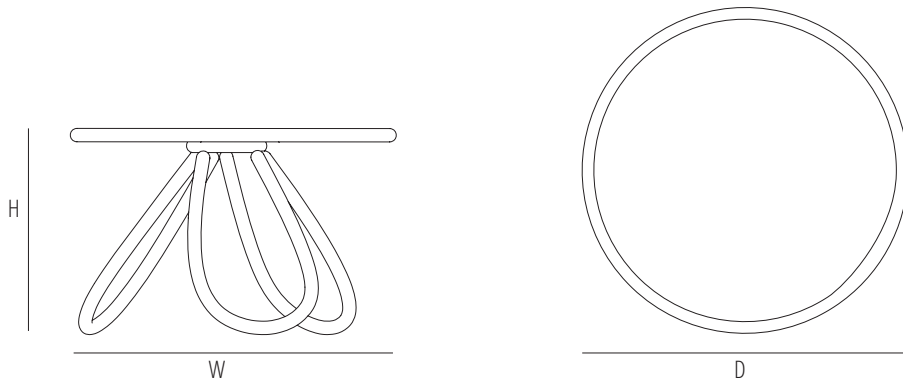

**TVCOFFLGV**

Dimensions mm.

height 460 | width 730 | depth 730

**TVCOFFLGN**

Dimensions mm.

height 460 | width 730 | depth 730

	H	W	D	TH	AH
mm	460	730	730		
inch	18,1	28,7	28,7		

max. 1

0,36

6

9

mm - inch  
h 520 - 20,4  
w 840 - 33  
d 840 - 33

	H	W	D	TH	AH
mm	460	730	730		
inch	18,1	28,7	28,7		

max. 1

0,36

6