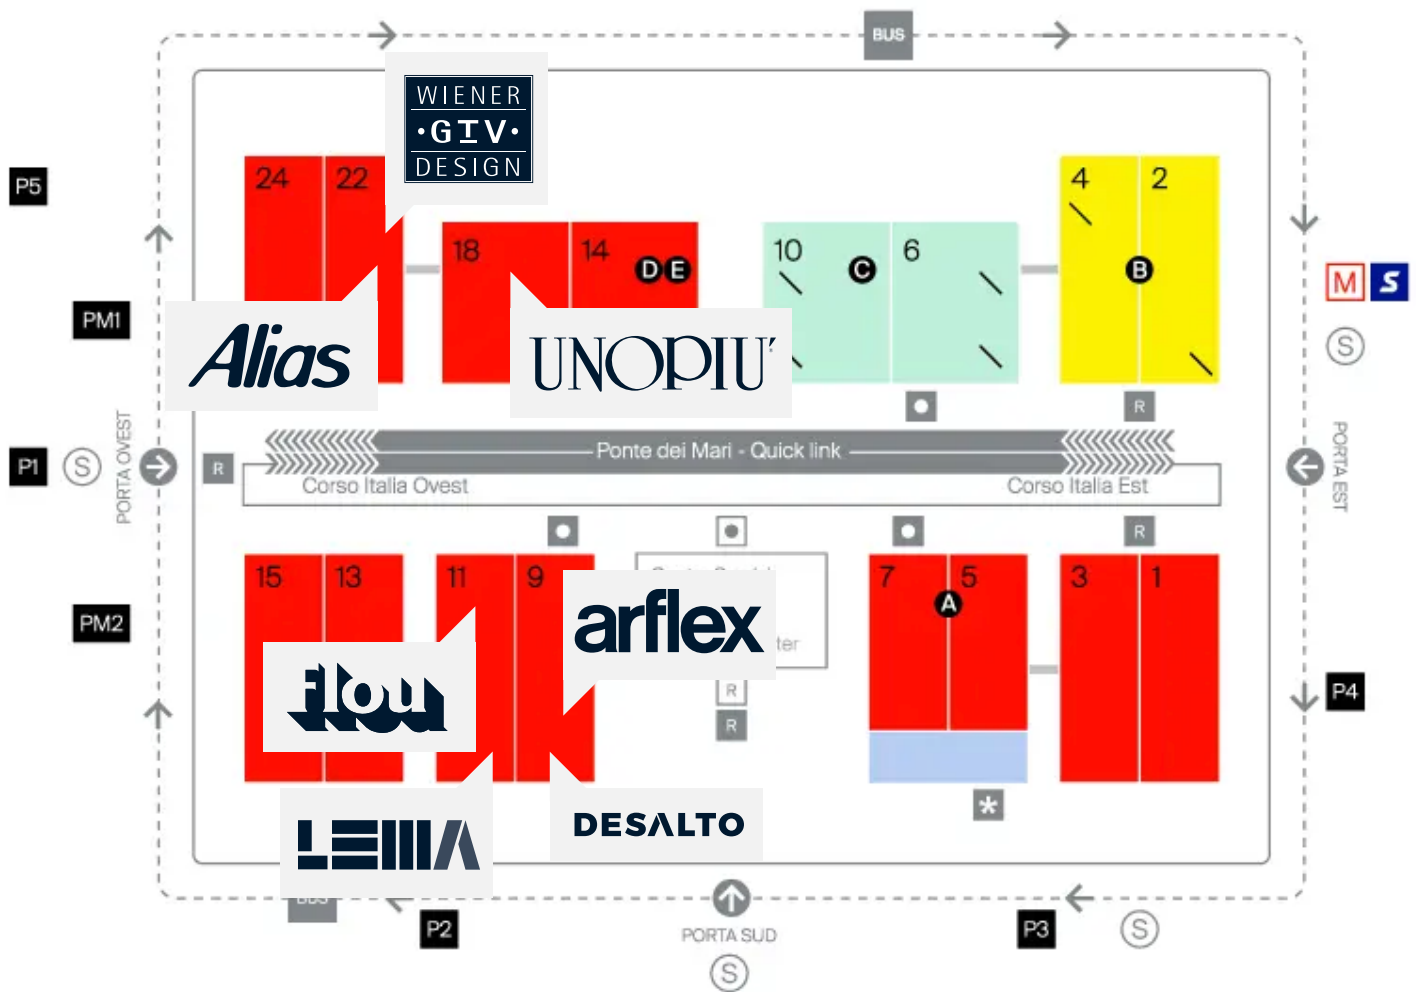

Our Brands at Salone

arflex
Pad. 9 Stand E02/E04

DESALTO
Pad. 09 Stand D10

flow
Pad. 11 Stand A15/B12

LEMA
Pad. 11 Stand B15/C20

UNOPIU'
Pad. 18 Stand A05

Alias
Pad. 22 Stand C20/C22

**WIENER
•GIV•
DESIGN**
Pad. 22 Stand G21