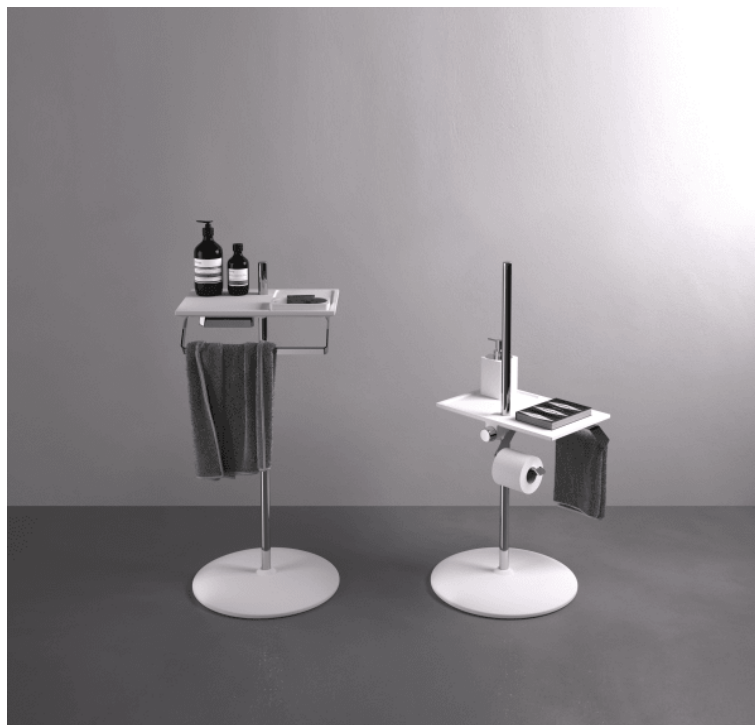

Accessorio da terra  
 ACOM0514Z

Daniele Dalla Pellegrina, 2013

Complemento da terra da affiancare a mobili,  
 lavabo, vasca o sanitari.

**Finiture**

 Lucido

**Materiali**

 Acciaio inox

Accessorio da terra con base e ripiano regolabile in altezza in Solid surface bianco, con porta salviette, porta rotolo e struttura in acciaio inox lucido da affiancare al lavabo, alla vasca o ai sanitari.

Altezza:	90 cm	35" 3/8 inches
Larghezza:	40 cm	15" 3/4 inches
Diametro:	40 cm	15" 3/4 inches
Profondità :	26 cm	10" 15/16 inches

Dimensioni principali