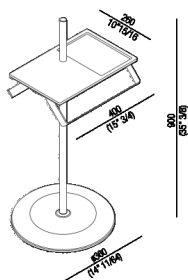

Accessorio da terra  
 ACOM0514Z

Daniele Dalla Pellegrina, 2013

Complemento da terra da affiancare a mobili,  
 lavabo, vasca o sanitari.

**Finiture**

 Lucido

**Materiali**

 Acciaio inox

Accessorio da terra con base e ripiano regolabile in altezza in Solid surface bianco, con porta salviette, porta rotolo e struttura in acciaio inox lucido da affiancare al lavabo, alla vasca o ai sanitari.

Altezza:	90 cm	35" 3/8 inches
Larghezza:	40 cm	15" 3/4 inches
Diametro:	40 cm	15" 3/4 inches
Profondità :	26 cm	10" 15/16 inches

Dimensioni principali