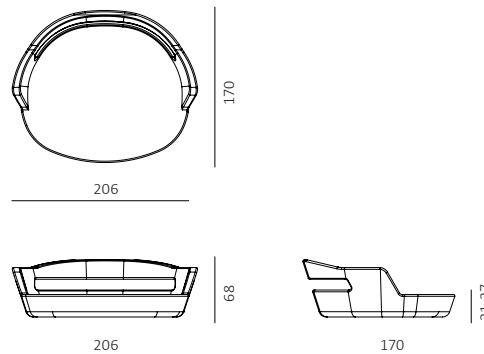

PACKAGING

1 pz

17 Kg

0,281 m³

104 x 104 x 26 cm

Item code: **EDIST**

Isola in alluminio e WaProLace

TERMS OF USE