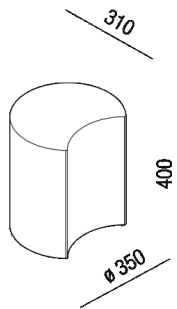

Sgabello
 ACOM0544_

Marco Carini, 2022

Materiali

Sughero

Altezza:	40 cm	15" 3/4 inches
Diametro:	35 cm	13" 25/32 inches
Profondità :	31 cm	12" 13/64 inches