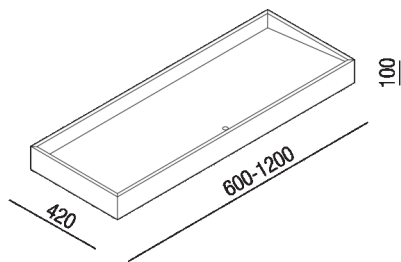

Semi-recessed washbasin

P-004

Benedini Associati, 2023

Finiture

-  White Carrara
-  Grey Carnico
-  Black Marquina
-  Green Alpi
-  Dark Emperador

Materiali

-  Marble

Altezza:	10 cm	3" 7/8 inches
Profondità :	42 cm	16" 1/4 inches